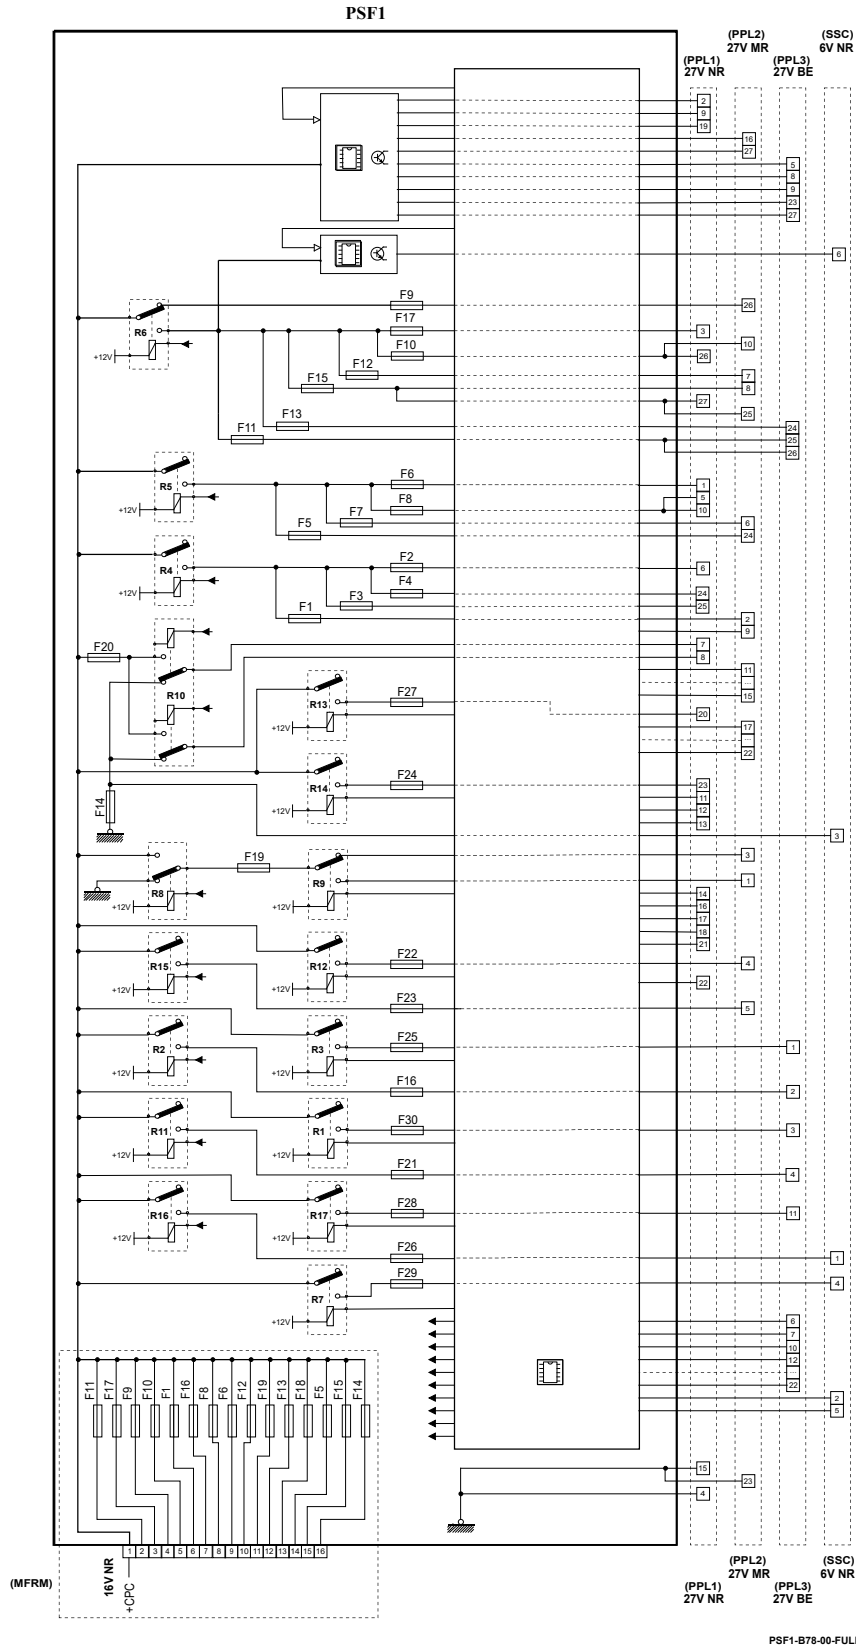

автомобиль : C4 PICASSO / C4 SPACETOURER (B78)		номер VIN: VF73A9HC8EJ687344 / OPR : 13707	
область	система помощи при вождении	функция	слежение за боковой траекторией
составные части		PSF1 сервисная панель - модуль предохранителей в моторном отсеке	

null

PSF1-B78-00-FULL

собственность PSA Peugeot Citroen

03/12/2020

код элемента	назначение	информация
PSF1	pull	сервисная панель - модуль предохранителей в моторном отсеке