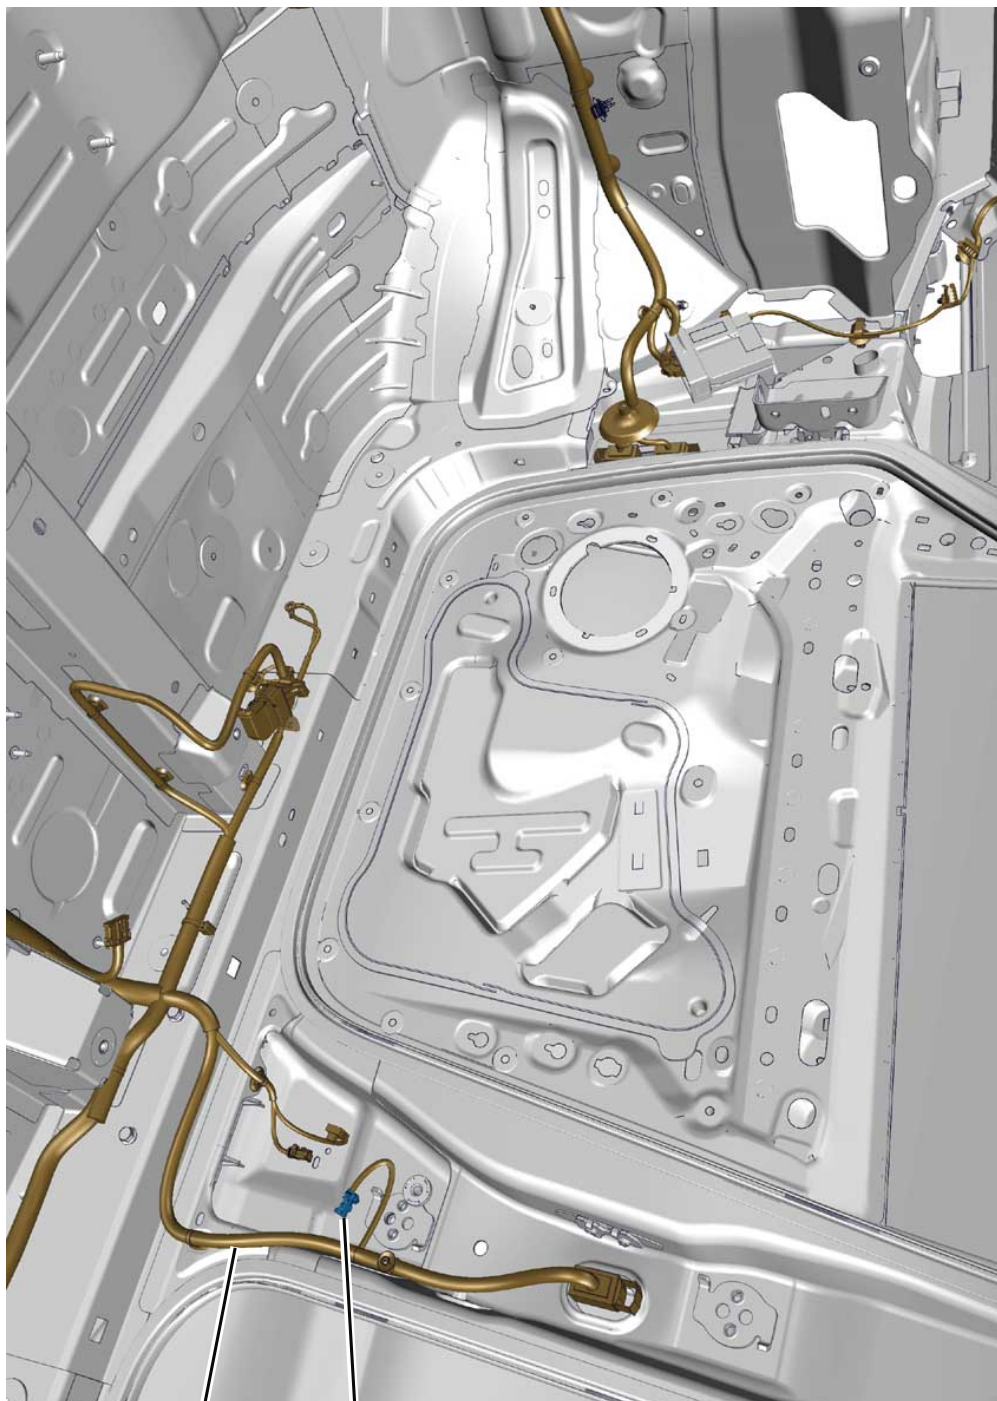

автомобиль : C4 PICASSO / C4 SPACETOURER (B78)	номер VIN: VF73A9HC8EJ687344 / OPR : 13707		
область	элементы защиты и двери	функция	реверсивный ремень безопасности
составные части	65B5 реверсивная правая катушка ремня безопасности		

null

d3c zewb i

46 НАВ

65B5  
5V JN

собственность PSA Peugeot Citroen

03/12/2020

код элемента	назначение	информация
65B5	pull	реверсивная правая катушка ремня безопасности