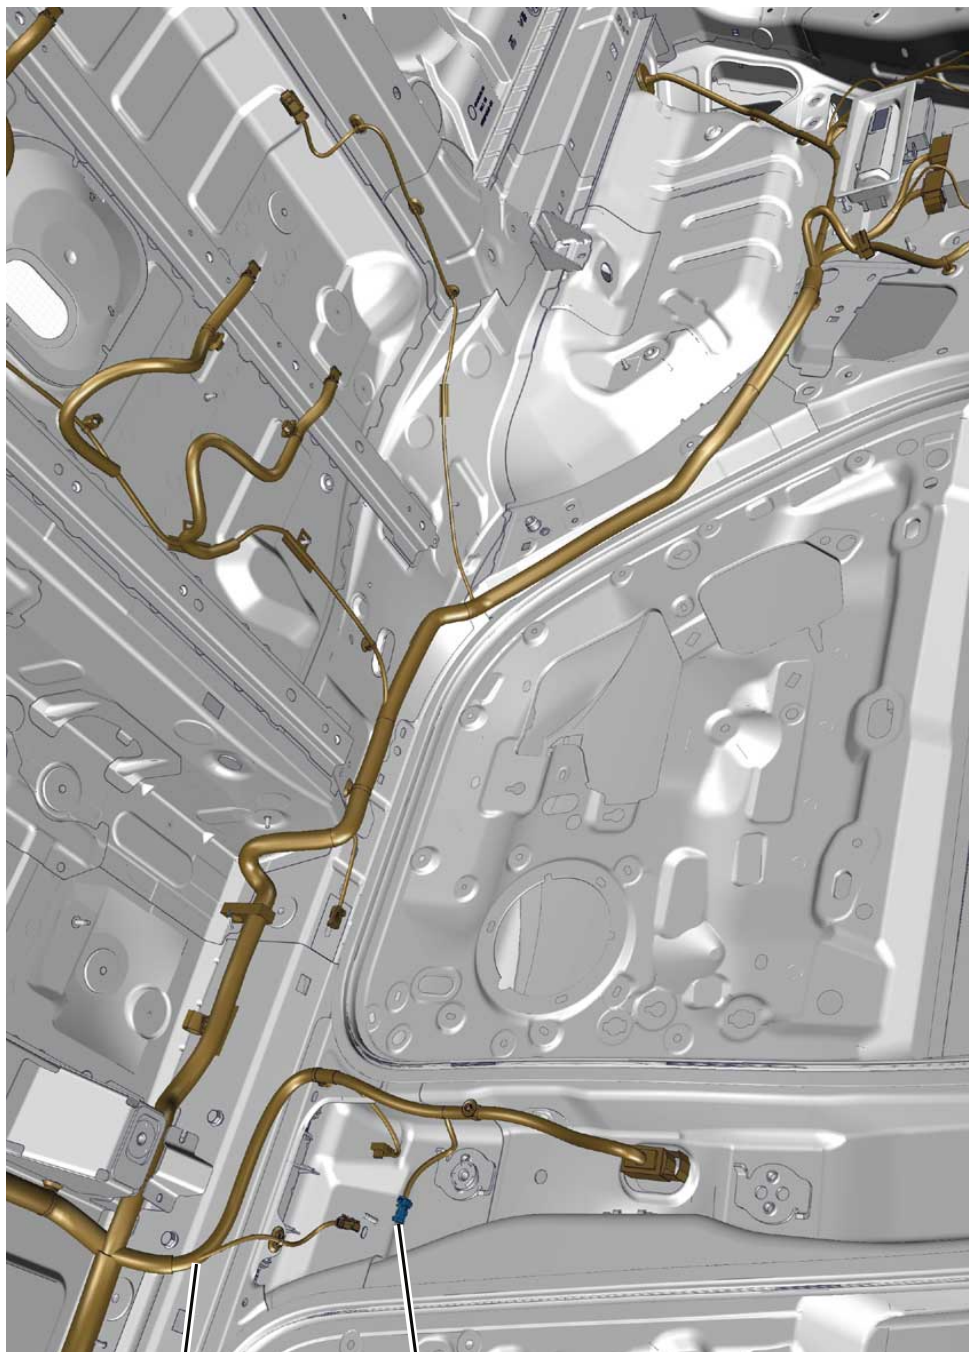

автомобиль : C4 PICASSO / C4 SPACETOURER (B78)	номер VIN: VF73A9HC8EJ687344 / OPR : 13707		
область	элементы защиты и двери	функция	реверсивный ремень безопасности
составные части	65B4 реверсивная катушка ремня безопасности водителя		

null

d3c ze wai

46 НАВ

65B4
5V JN

код элемента	назначение	информация
65B4	pull	реверсивная катушка ремня безопасности водителя