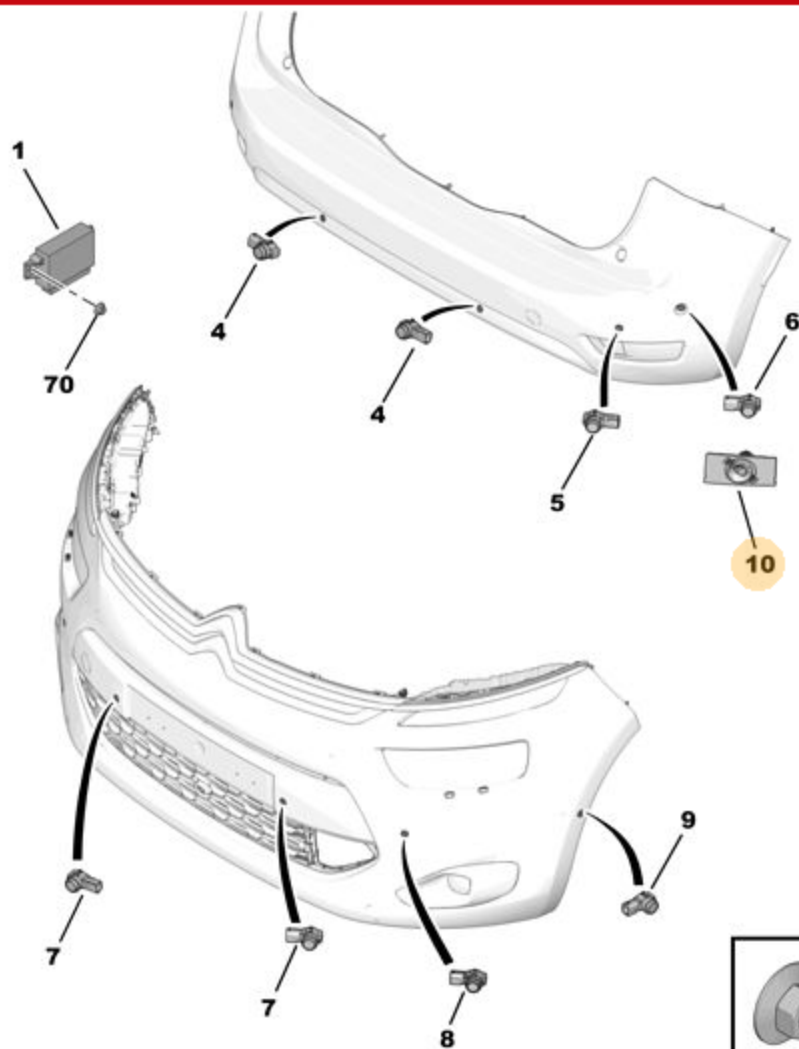

18.03.16
0570 05 5443 01A

ПАРКОВОЧНЫЙ ТОРМОЗ

КРОМЕ ПОЛОВИНА СРОКА СЛУЖБЫ

00097721

07/2013

01	16 128 004 80	01	БЛОК ЭЛЕКТР. ОПРЕДЕЛ ПРЕПЯТСТВ - ЧАСТЬ, ПОДЛЕЖ КОНФИГУРИРОВАНИЮ	
04	16 099 810 80	02	ДАТЧИК ОПРЕДЕЛЕНИЯ ПРЕПЯТСТВИЯ ЗАДН. - ЧЕРНЫЙ НЕ ОКРАШЕННЫЙ	
05	16 083 217 80	02	ДАТЧИК ОПРЕДЕЛЕНИЯ ПРЕПЯТСТВИЯ ЗАДНЯЯ - ОКРАСИТЬ	
06	16 084 722 80	02	ДАТЧИК ОПРЕДЕЛЕНИЯ ПРЕПЯТСТВИЯ ЗАДНЯЯ - ОКРАСИТЬ	
07	16 099 810 80	02	ДАТЧИК ОПРЕДЕЛЕНИЯ ПРЕПЯТСТВИЯ ПЕРЕДН. ЧЕРНЫЙ НЕ ОКРАШЕННЫЙ	
08	16 083 217 80	02	ДАТЧИК ОПРЕДЕЛЕНИЯ ПРЕПЯТСТВИЯ ПЕРЕДНИЙ - ОКРАСИТЬ	
09	16 084 722 80	02	ДАТЧИК ОПРЕДЕЛЕНИЯ ПРЕПЯТСТВИЯ ПЕРЕДНИЙ - ОКРАСИТЬ	
10	16 180 371 80	01	КОМП ОПОР ДАТЧ ПРИБЛИЖ ПРЕПЯТ	
70	6939 97	02	(MUL) ГАЙКА ПЕР С НЕСЪЕМН ШАЙБ DIAM 6X100-7-18	