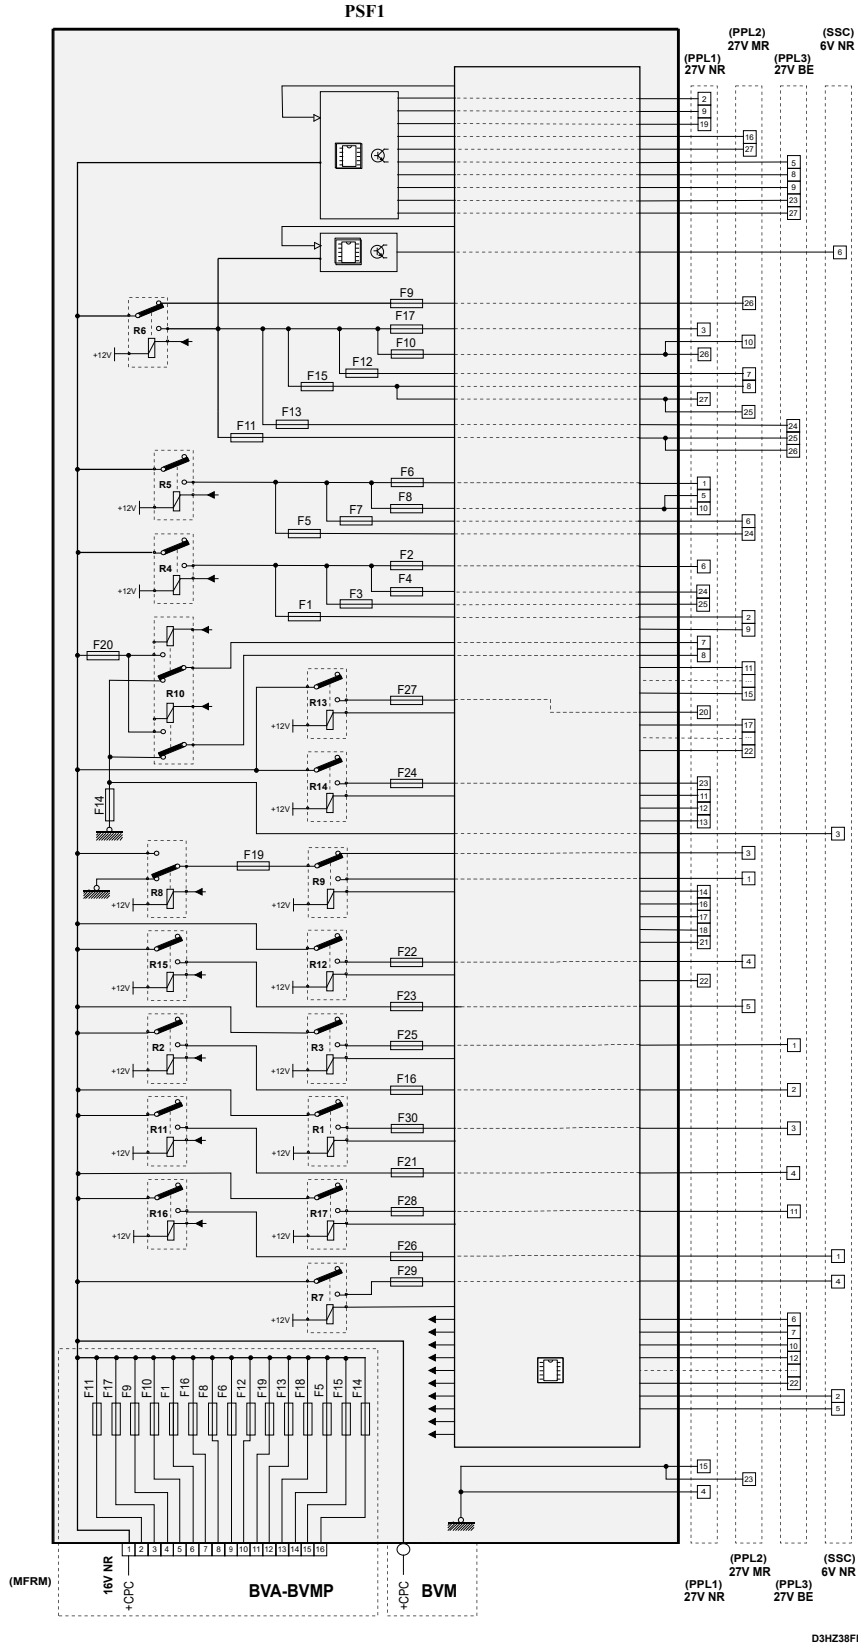

автомобиль : C4 (B7) - DS4	номер VIN: Z8TNC5FS0BM507310 / OPR : 12758		
область	силовой агрегат	функция	Запуск двигателя
составные части	PSF1 сервисная панель - модуль предохранителей в моторном отсеке		

null

D3HZ38FE

собственность PSA Peugeot Citroen

02/12/2020

код элемента	назначение	информация
PSF1	pull	сервисная панель - модуль предохранителей в моторном отсеке