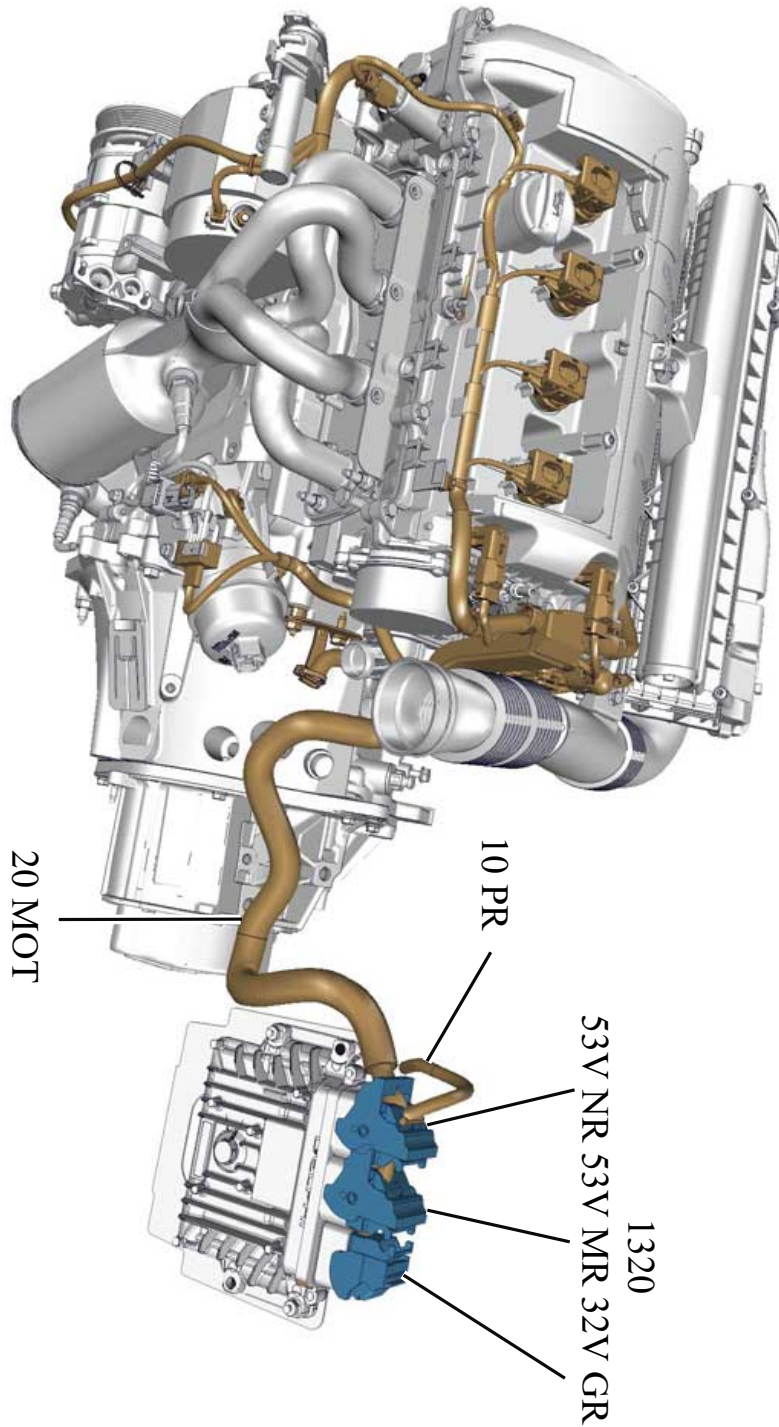

автомобиль : C4 (B7) - DS4	номер VIN: Z8TNC5FS0BM507310 / OPR : 12758		
область	силовой агрегат	функция	Запуск двигателя
составные части	1320 calculateur controle moteur		

null

d3cz589i

собственность PSA Peugeot Citroen

02/12/2020

код элемента	назначение	информация
1320	pull	calculateur controle moteur