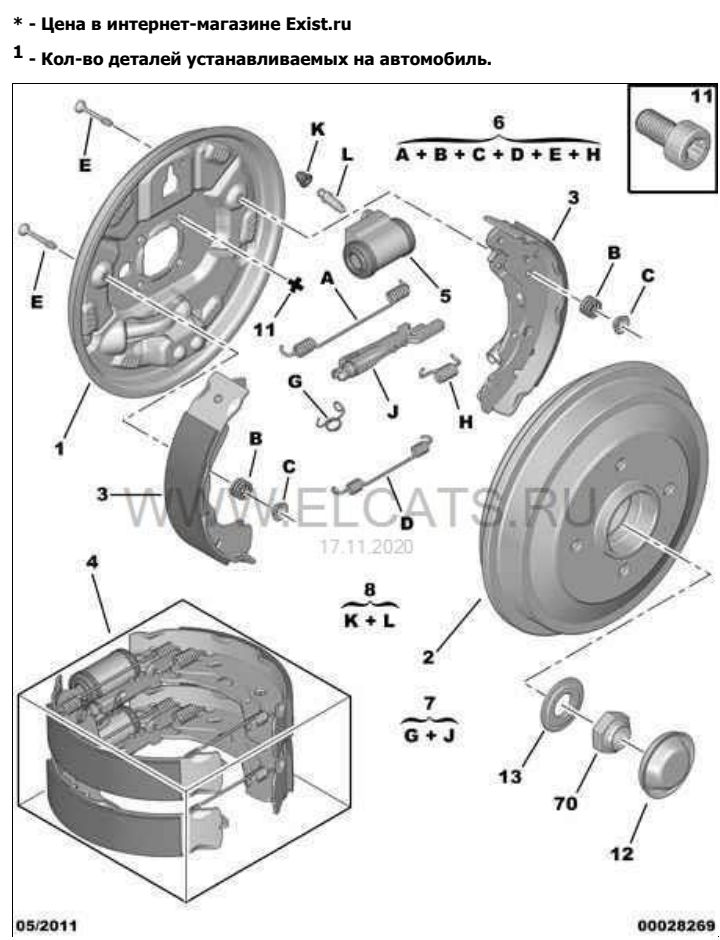

Группа запчастей

Поз.	Наименование	Код детали	Параметры	Кол-во	Доп. информация	Цена *
01	КОЖУХ ТОРОЗНОГО МЕХ-ЗМА, ПРАВ.	4212.A8	DIAM 203X38	01		Цена
	КОЖУХ ТОРОЗНОГО МЕХ-ЗМА, ЛЕВ.	4211.A8	DIAM 203X38	01		Цена
02	ТОРМОЗНОЙ БАРАБАН И СТУПИЦА	4247.46	DIAM 203X38	02		Цена
03	КОМПЛ 4 КОЛОДОК БАРАБАНН. ТОРМ	4241.L7	DIAM 203X38	01		Цена
04	ЕМ-КТ Д ЗАДН ТОРМ ПРЕДСОБР PSA	E 170 210		01		Цена
	КОМП ТОРМ ПРЕД УСТАН 4 КОЛОДКИ	4242.27	DIAM 203X38	01		Цена
05	КОЛЕСНЫЙ ЦИЛИНДР	4402.E6	DIAM 20,6	02		Цена
06	КОМПЛ ПРУЖИН КОЛОДОК БАР. ТОРМ	4308.69		01		Цена
07	ДЕТАЛИ Д/РЕГУЛ. БАРАБ ТОРМ КОЛ	4310.84		01		Цена
08	БОЛТ ПРОКАЧКИ С КОЛПАЧКОМ	4428.39		02		Цена
11	БОЛТ ФИКСАЦ. КОЖУХА ЗАДН. ТОРМ	4228.27	DIAM 8X125-16	08		Цена
12	ЗАГЛУШКА СТУПИЦЫ КОЛЕСА	3740.19		02		Цена
13	УНИВЕРСАЛЬНАЯ ПЛОСКАЯ ШАЙБА	3736.44	EP 4	02		Цена
70	УНИВЕРСАЛЬНАЯ ГАЙКА САМОСТОПОР	6935.41	22X150-16,5-32	02		Цена

05/2011

00028269

Назад