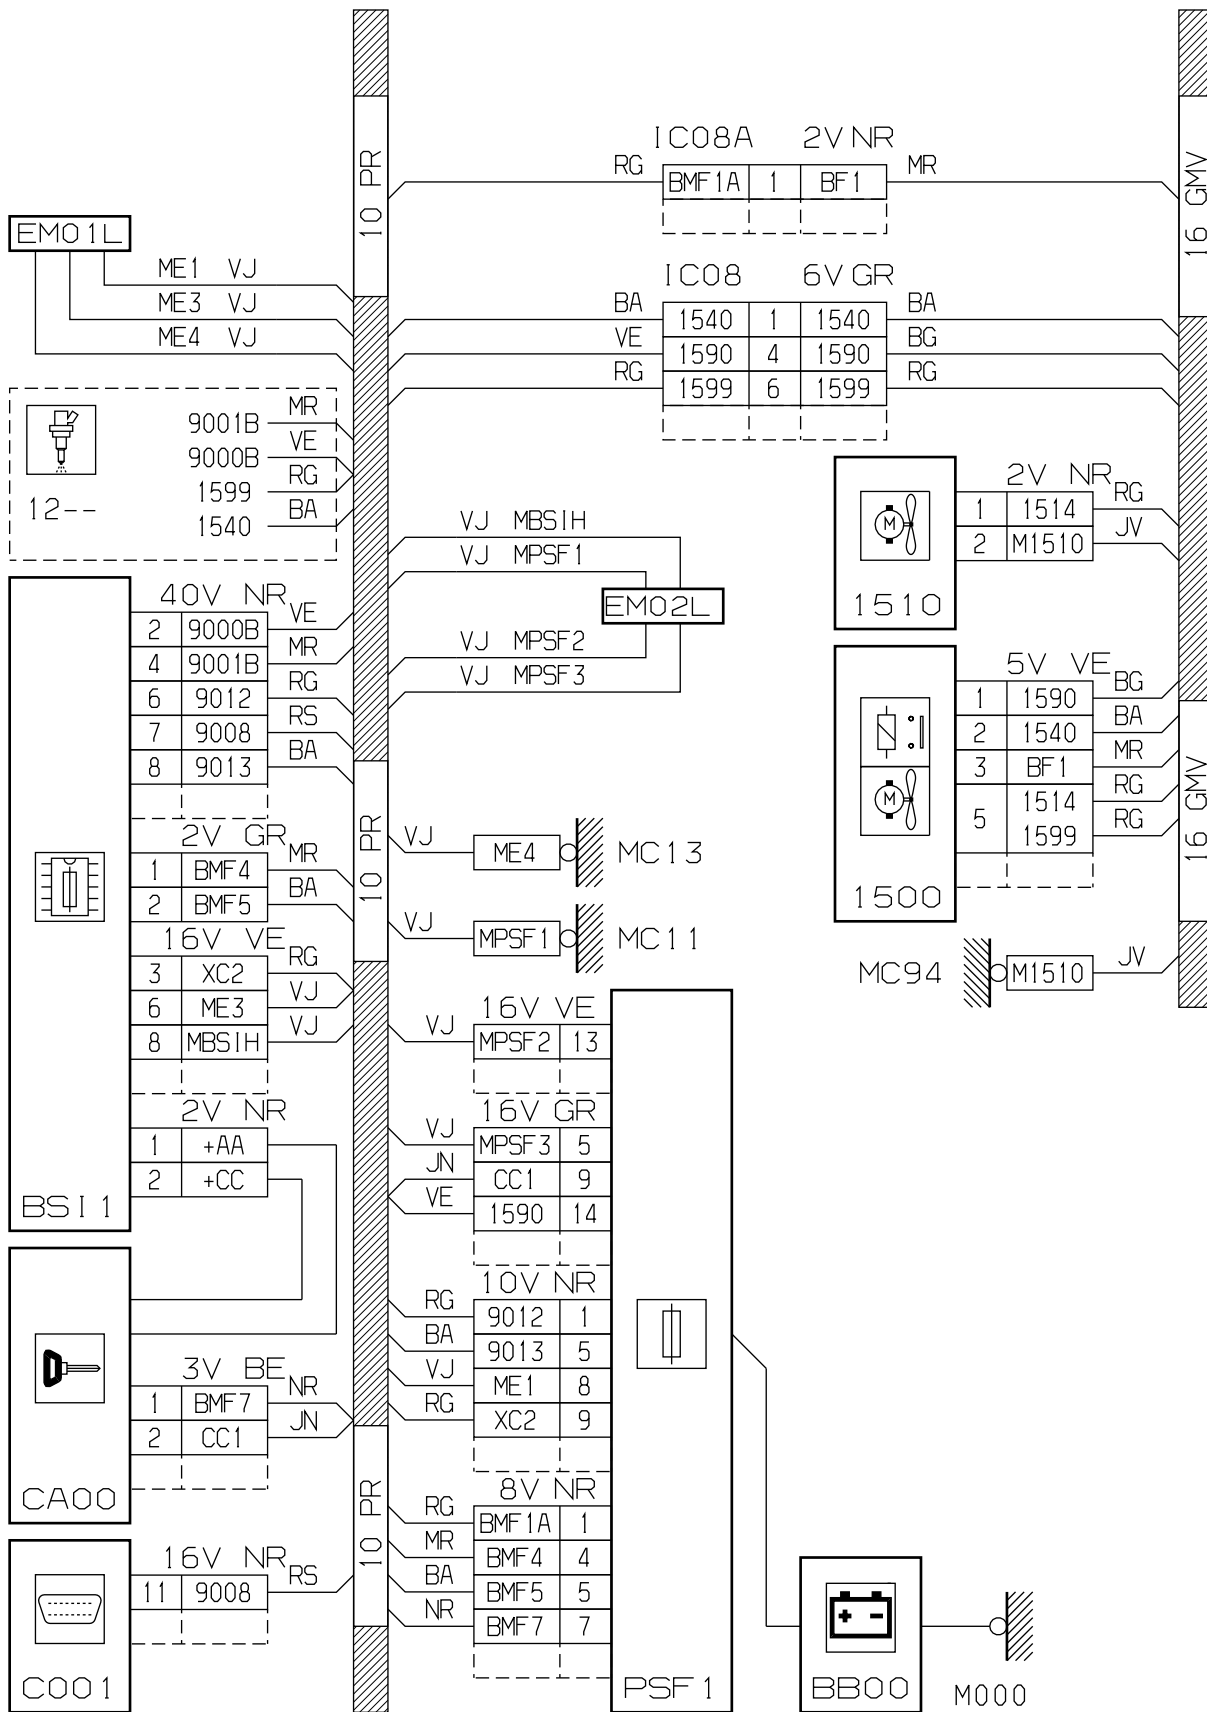

автомобиль : PARTNER VU (M59)		номер VIN: VF3GJKFWC8N027300 / OPR : 11524	
область	силовой агрегат	функция	охлаждение двигателя
составные части			

принцип

BS11

D3ARP45R

принцип

прокладка трубопроводов (кабелей, тросов)

D3ARP45G

прокладка трубопроводов (кабелей, тросов)

D3ARNM6G

null

D3ARP451

null

D3ARNM6 1

собственность PSA Peugeot Citroen