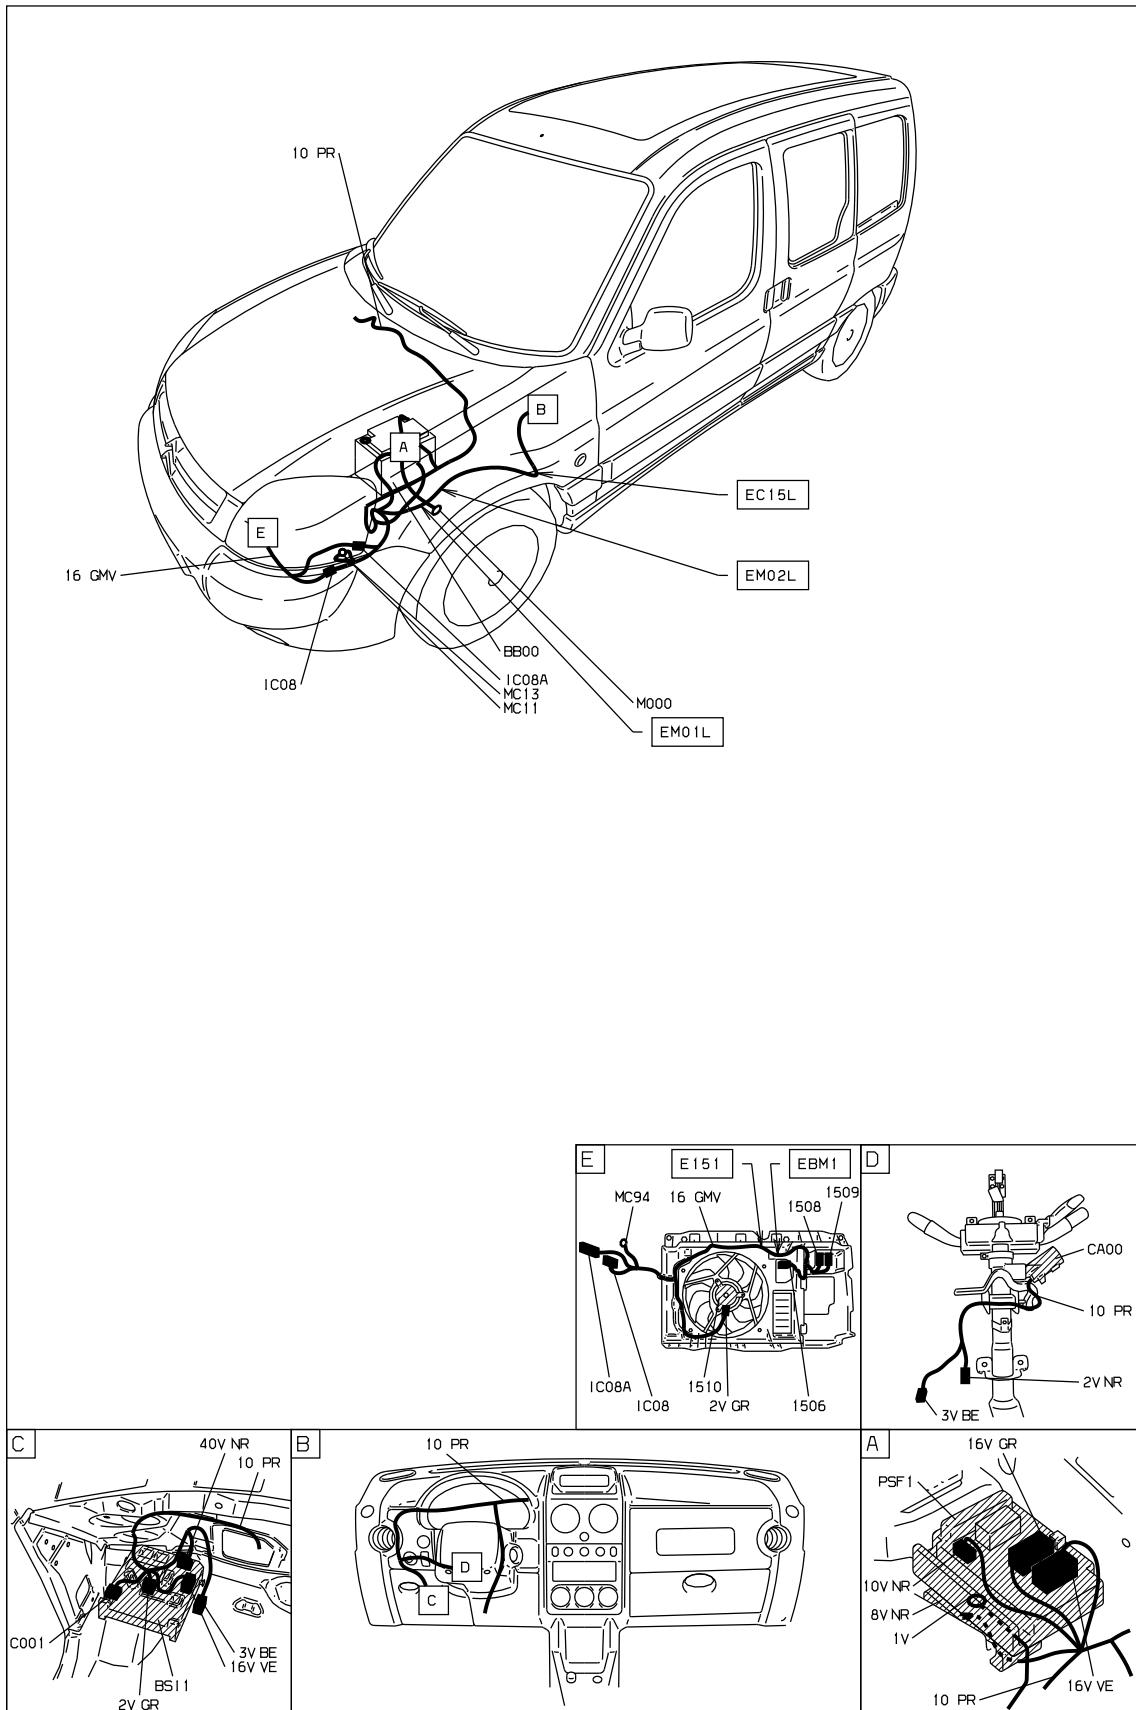

null

D3ARP451