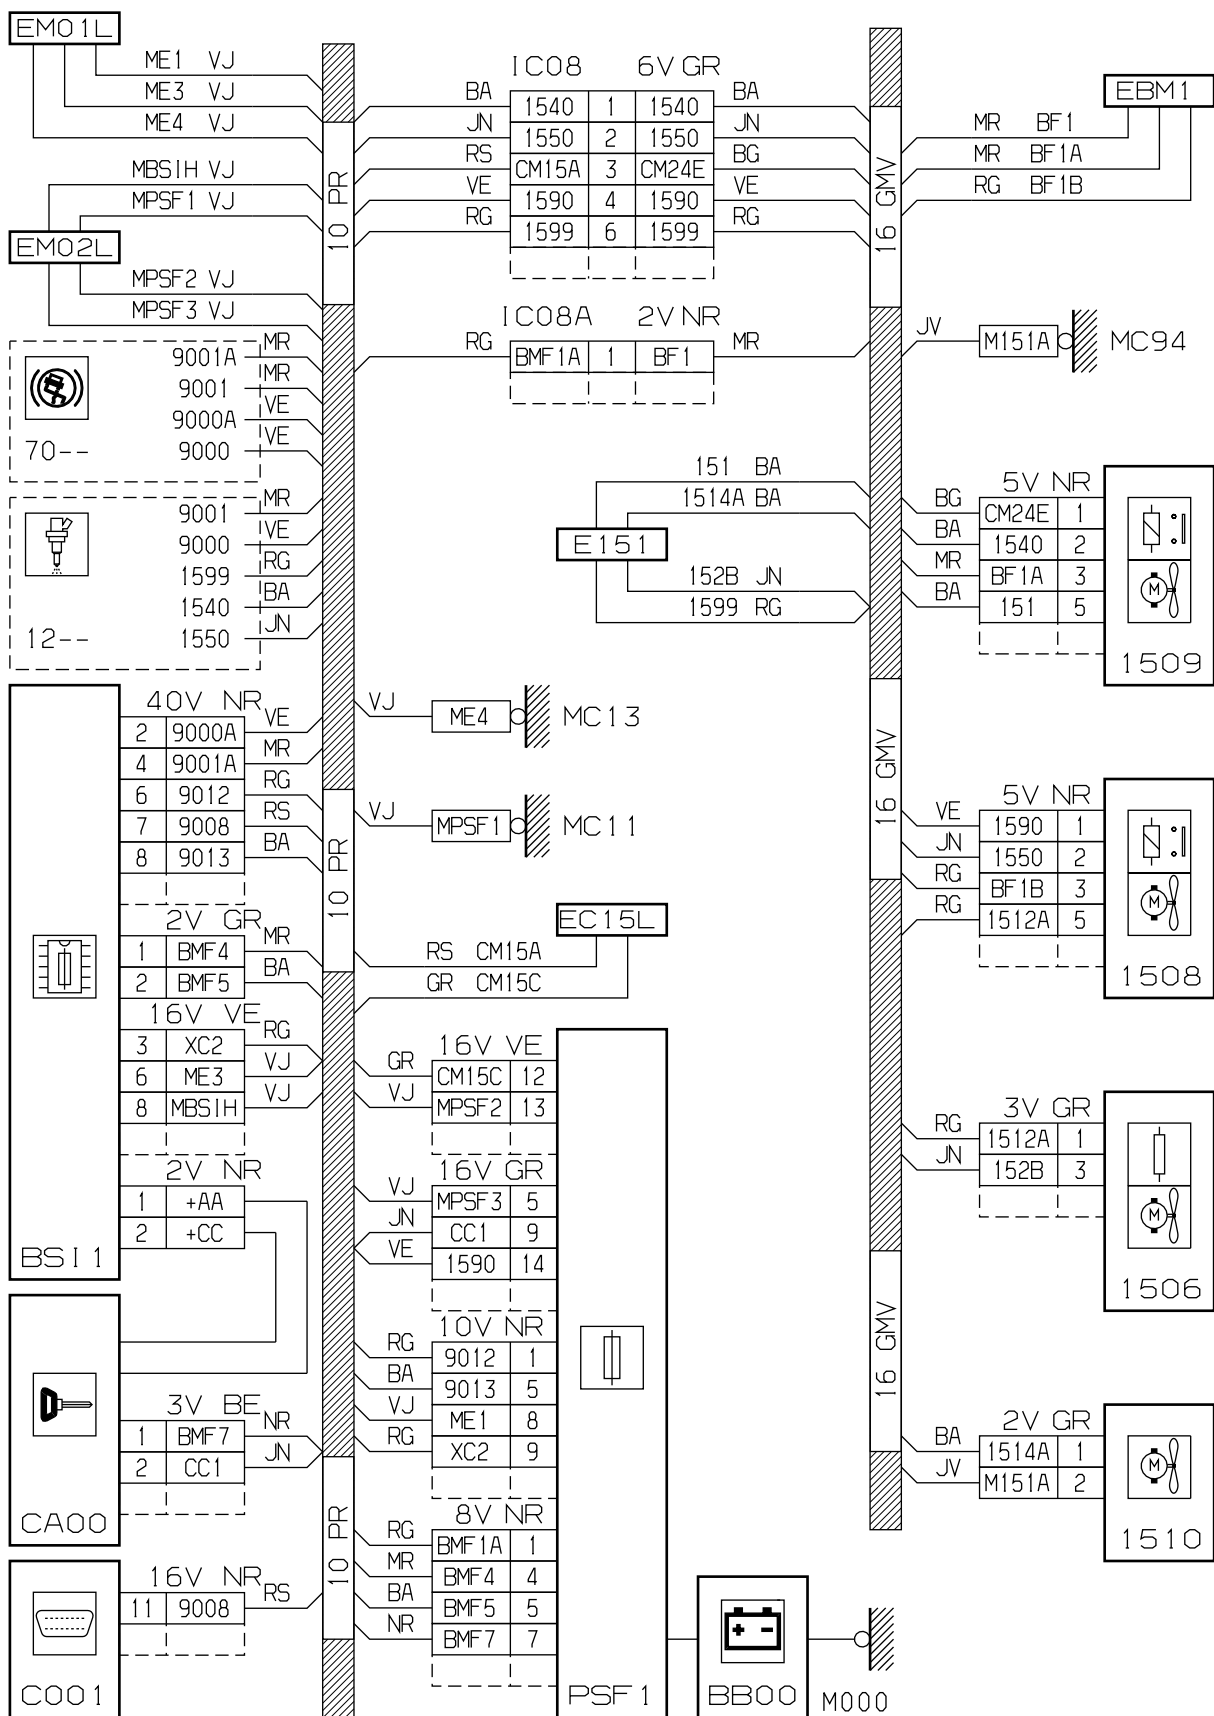

автомобиль : PARTNER VU (M59)		номер VIN: VF3GJKFWC8N027300 / OPR : 11524	
область	силовой агрегат	функция	охлаждение двигателя
составные части			

принцип

BS11

D3ARP45R

принцип

прокладка трубопроводов (кабелей, тросов)

D3ARP45G

прокладка трубопроводов (кабелей, тросов)

D3ARNM6G

null

D3ARP451

null

D3ARNM6 1

собственность PSA Peugeot Citroen