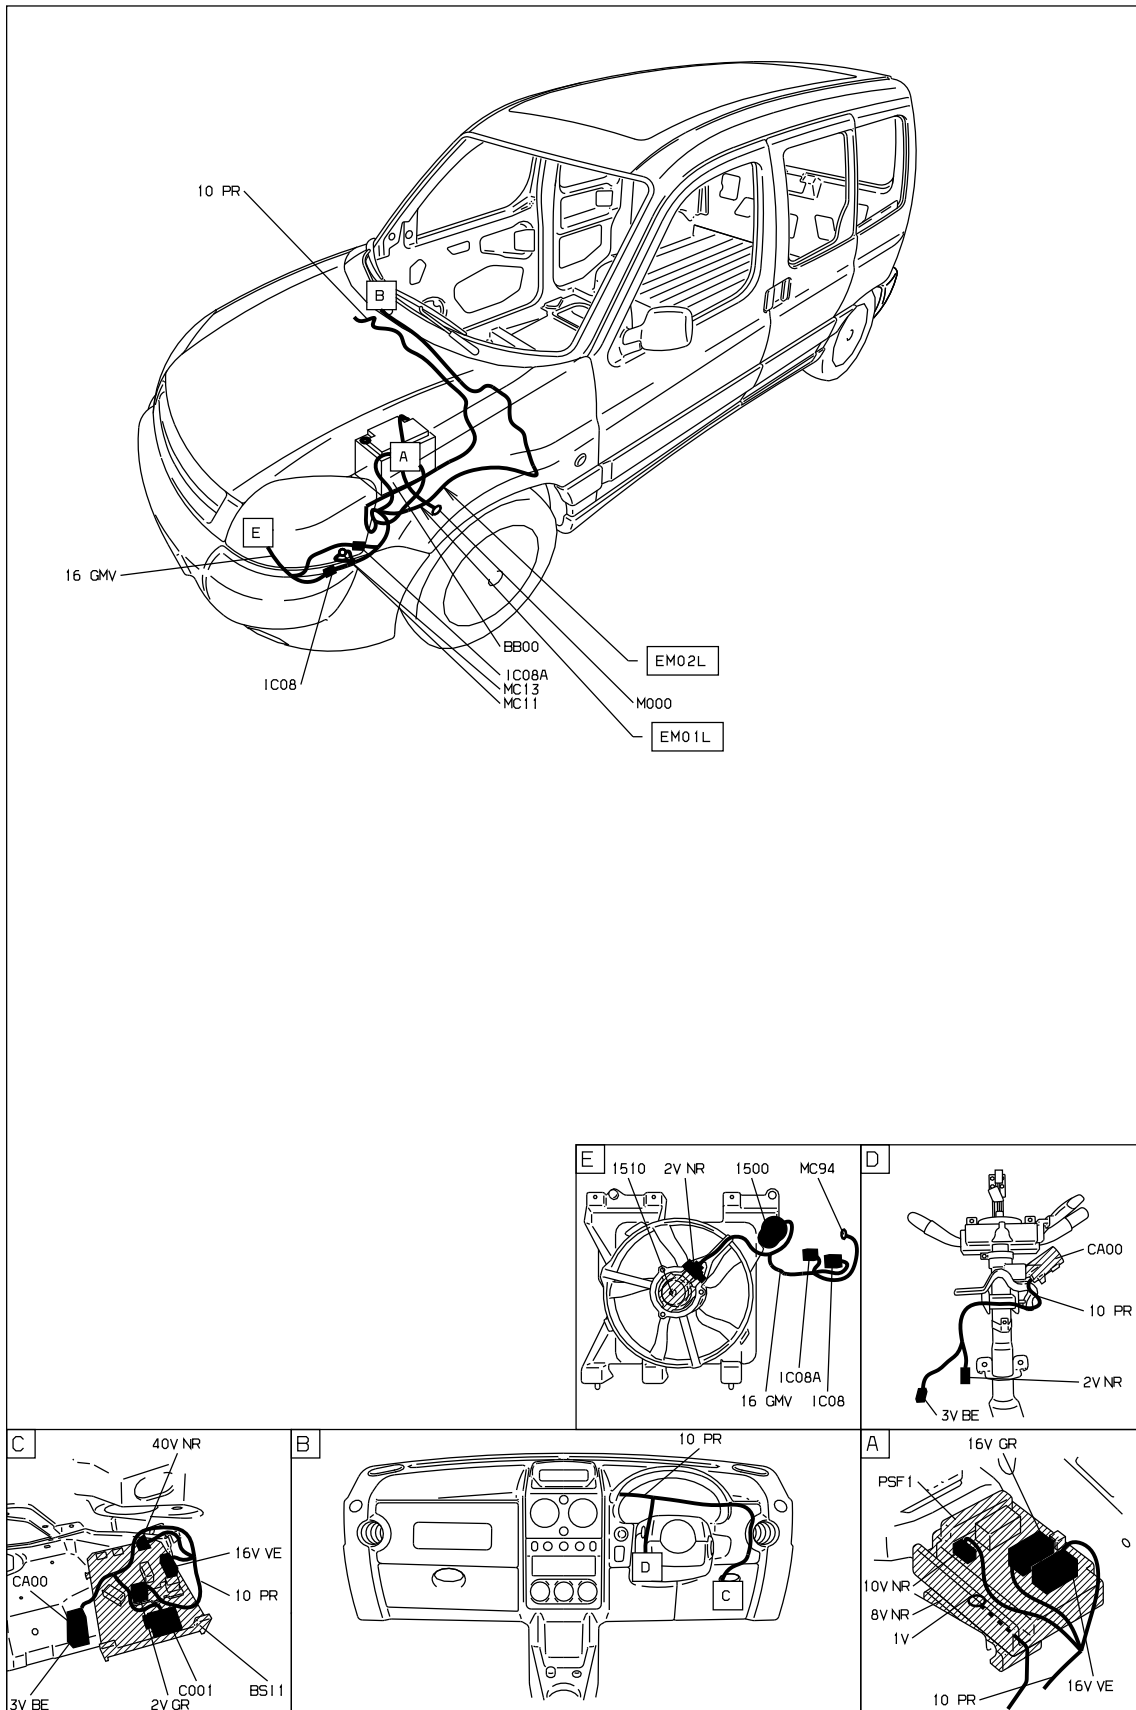

null

D3ARNM6 1

собственность PSA Peugeot Citroen

20/11/2020