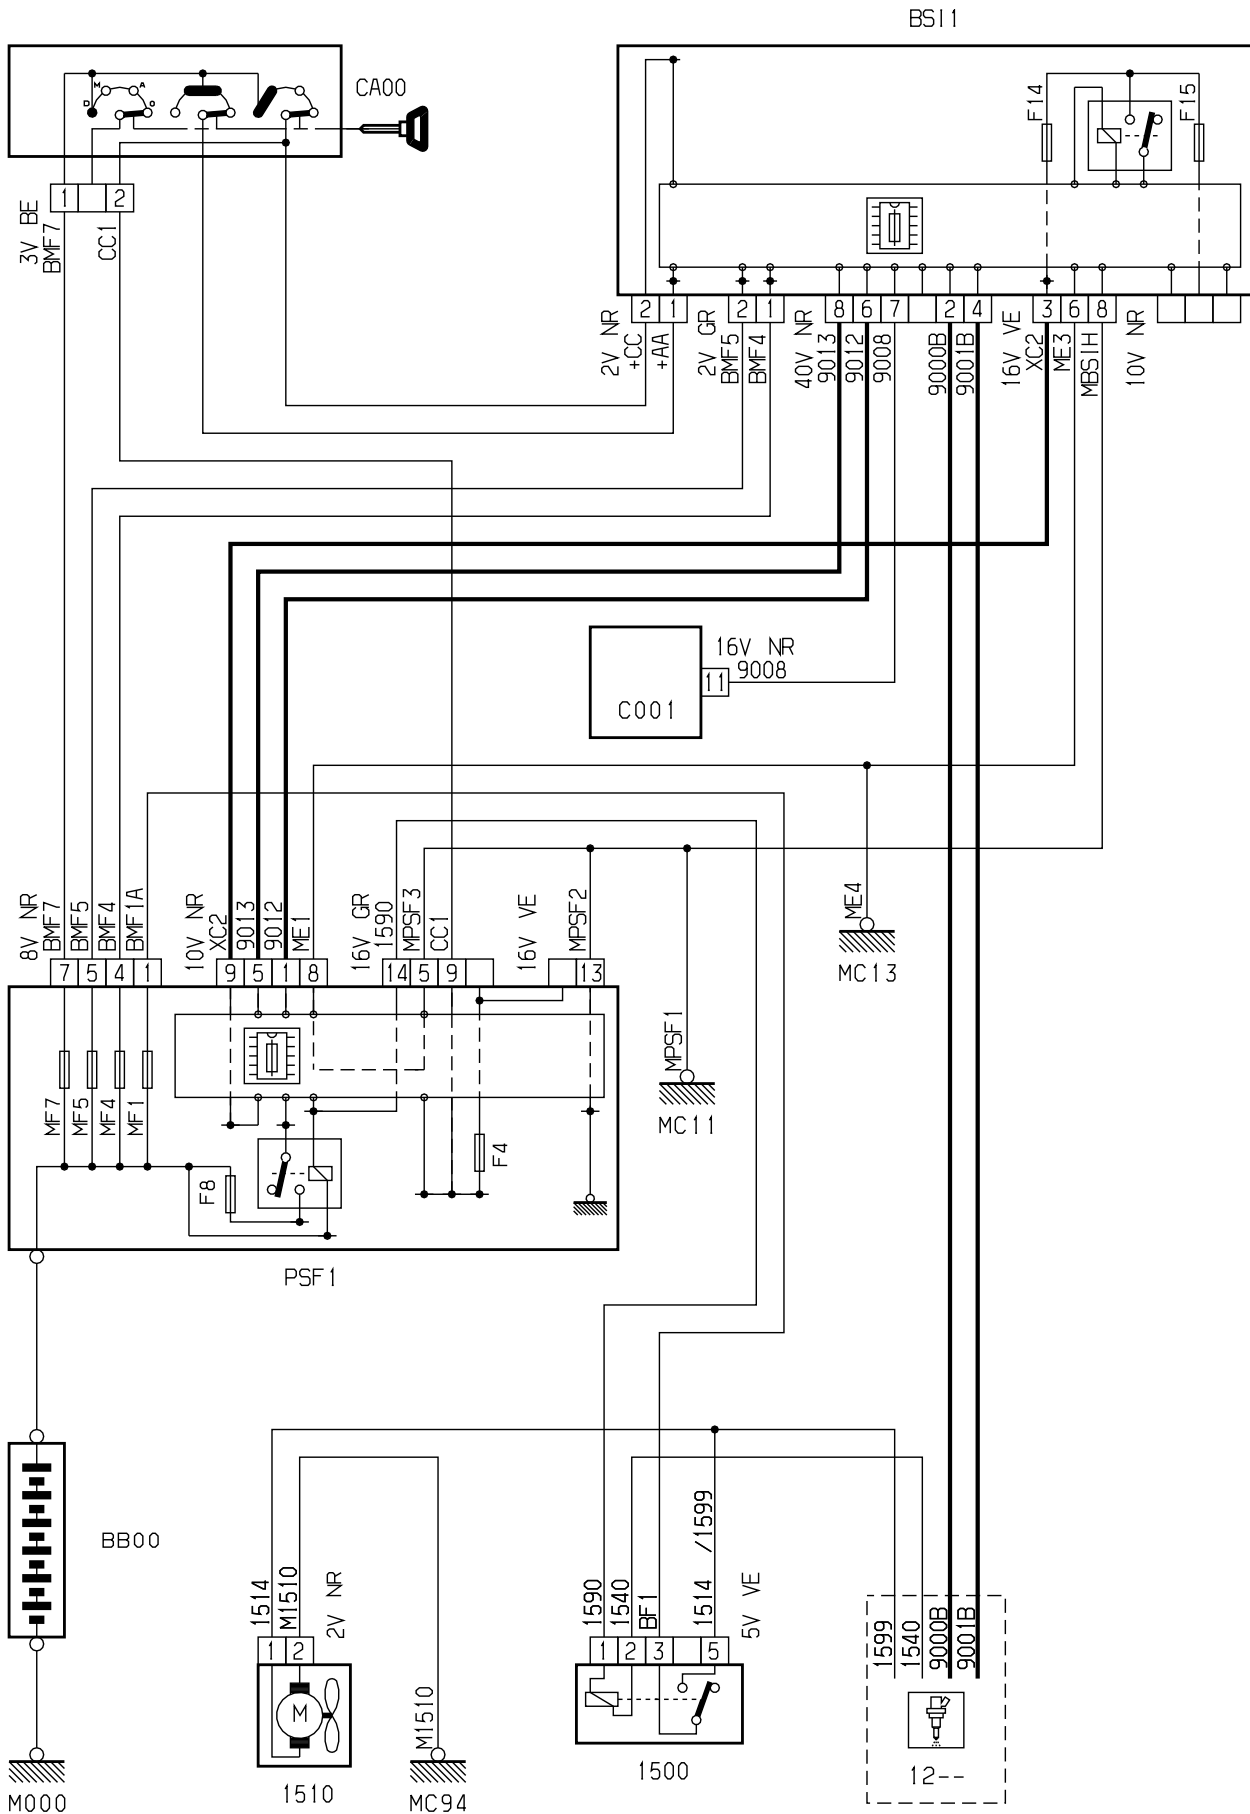

автомобиль : PARTNER VU (M59)		номер VIN: VF3GJKFWC8N027300 / OPR : 11524	
область	силовой агрегат	функция	охлаждение двигателя
составные части			

принцип

BS11

D3ARP45R

принцип

прокладка трубопроводов (кабелей, тросов)

D3ARP45G

прокладка трубопроводов (кабелей, тросов)

D3ARNM6G

null

D3ARP451

null

D3ARNM6 1

собственность PSA Peugeot Citroen