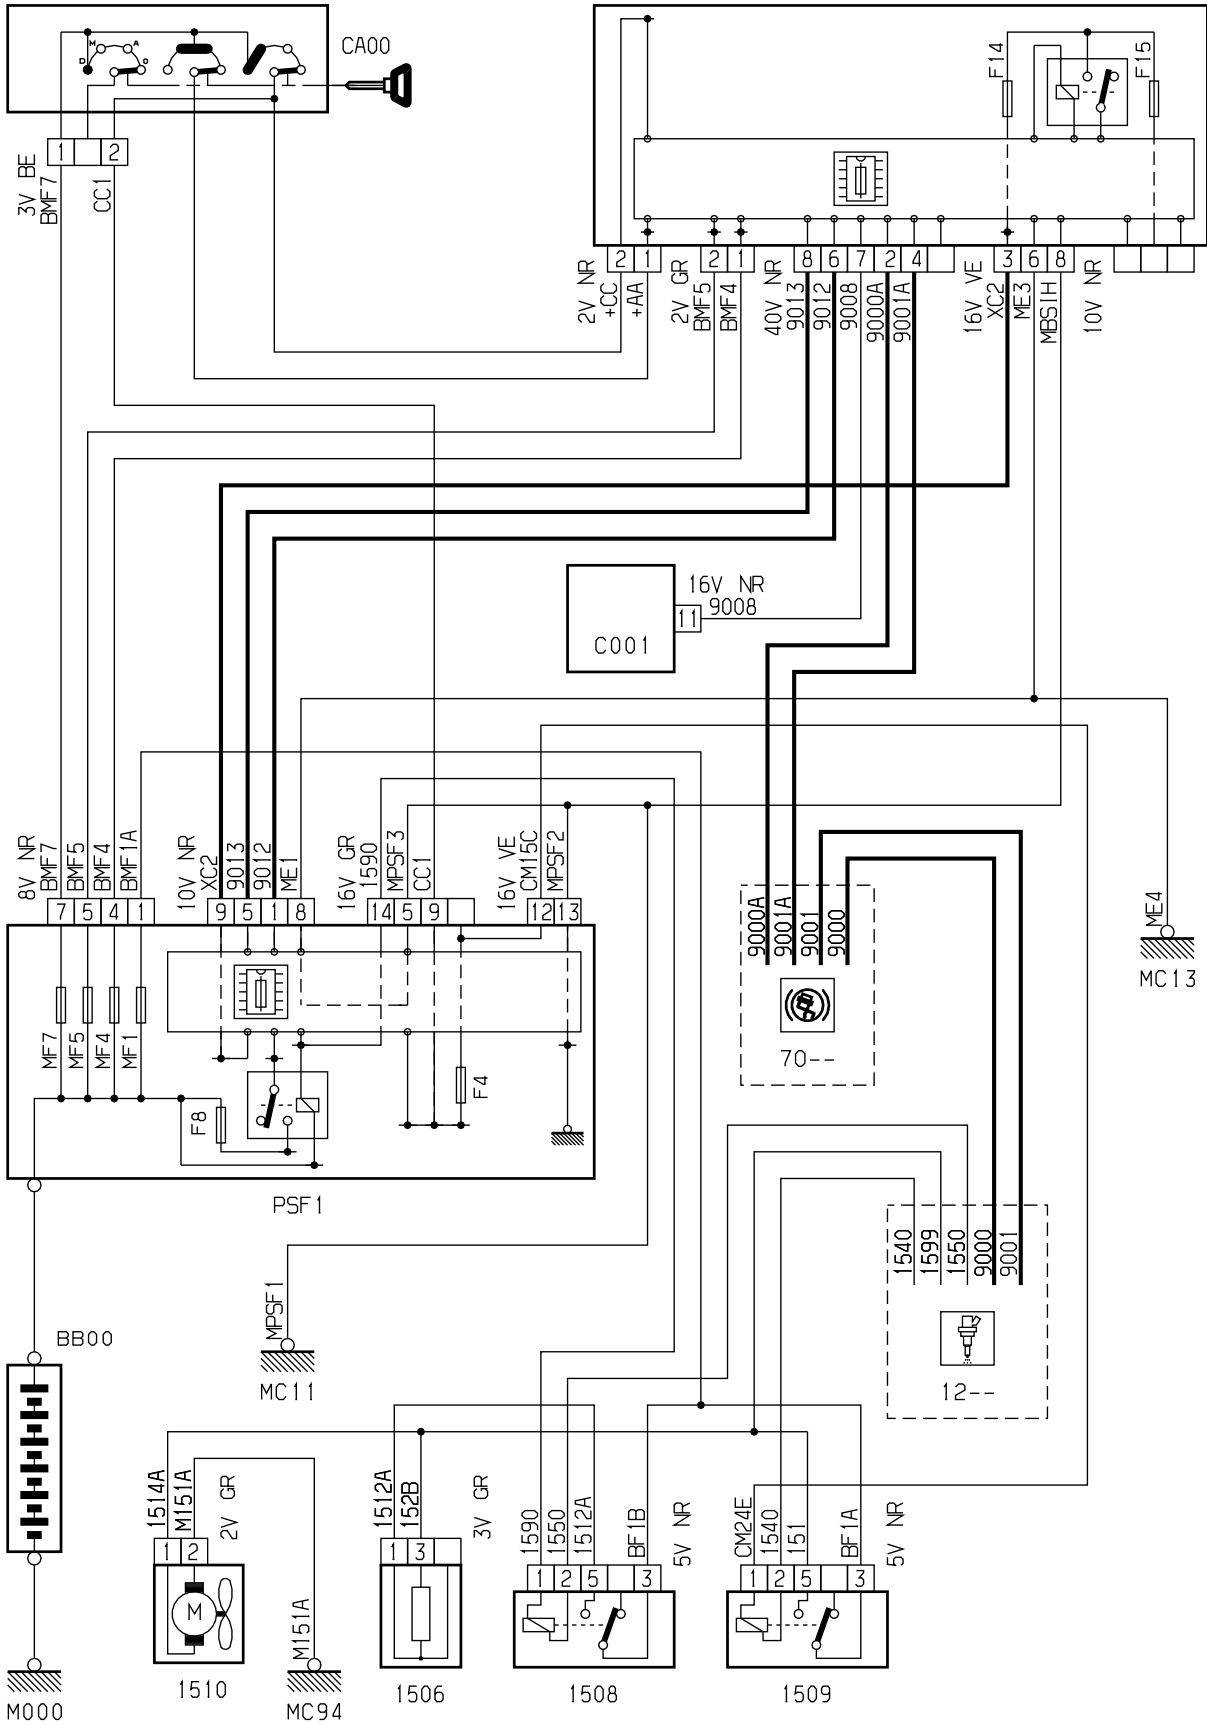

автомобиль : PARTNER VU (M59)		номер VIN: VF3GJKFWC8N027300 / OPR : 11524	
область	силовой агрегат	функция	охлаждение двигателя
составные части			

принцип

BS11

D3ARP45R

принцип

прокладка трубопроводов (кабелей, тросов)

D3ARP45G

прокладка трубопроводов (кабелей, тросов)

D3ARNM6G

null

D3ARP451

null

D3ARNM6 1

собственность PSA Peugeot Citroen