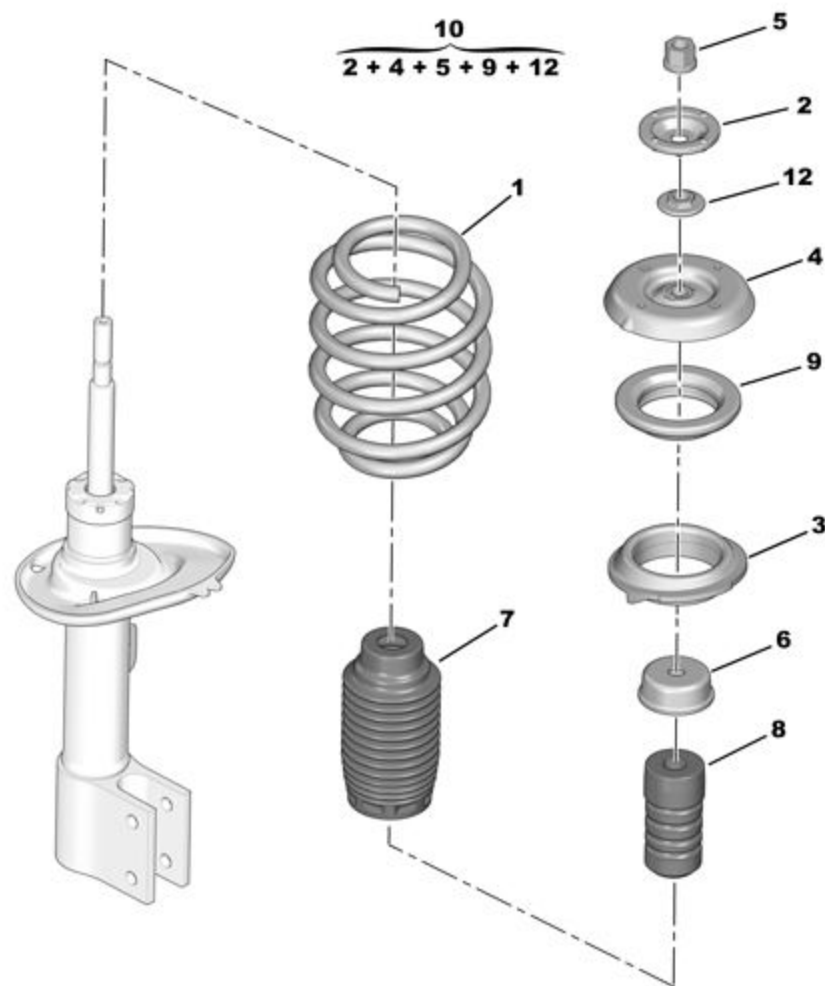

08.10.11
0560 03 4342 40С

**ПЕРЕДНЯЯ ПРУЖИНА, ПЕРЕДНИЙ
ТОРСИОН**

06/2010

00087052

01	5002 PF	02	ПРУЖИНА ПЕРЕДНЕЙ ПОДВЕСКИ МЕТКИ 1 ГОЛУБАЯ + 1 ЖЕЛТАЯ + 1 БЕЛАЯ + 1 ОРАНЖЕВАЯ	
02	5033 75	02	ЧАШКА ОГРАНИЧИТЕЛЯ АМОРТИЗАТ.	
03	5031 51	02	УПОРНАЯ ЧАШКА ПЕРЕД. ПОДВЕСКИ	
04	5038 G0	02	ОПОРА АМОРТИЗАТОРА	
05	5036 15	02	(МЛ) ШЕСТИГРАННАЯ ГАЙКА M14X150	
06	5033 71	02	ЧАШКА ОГРАНИЧИТ ХОДА ПЕРЕДНЯЯ	
07	5254 31	02	ЗАЩИТА ТЯГИ АМОРТИЗАТОРА	
08	5033 70	02	ОГРАНИЧИТЕЛЬ ХОДА ПЕРЕД ПОДВЕС HAUT 96MM	
09	5035 58 RP 5035 63	02 01	УПОР ШАРИКОВЫЙ АМОРТИЗАТОРА	
10	5031 77 16 383 805 80	02 02	КОМПЛЕКТ КРЕПЛ. АМОРТИЗАТОРА Е.К УПОРОВ ПЕР ПОДВЕСКИ PSA DROIT OU GAUCHE - И СРОК ЭКСПЛУАТАЦИИ >= 3	
12	5036 23	02	ГАЙКА С БУРТИКОМ M14X150	