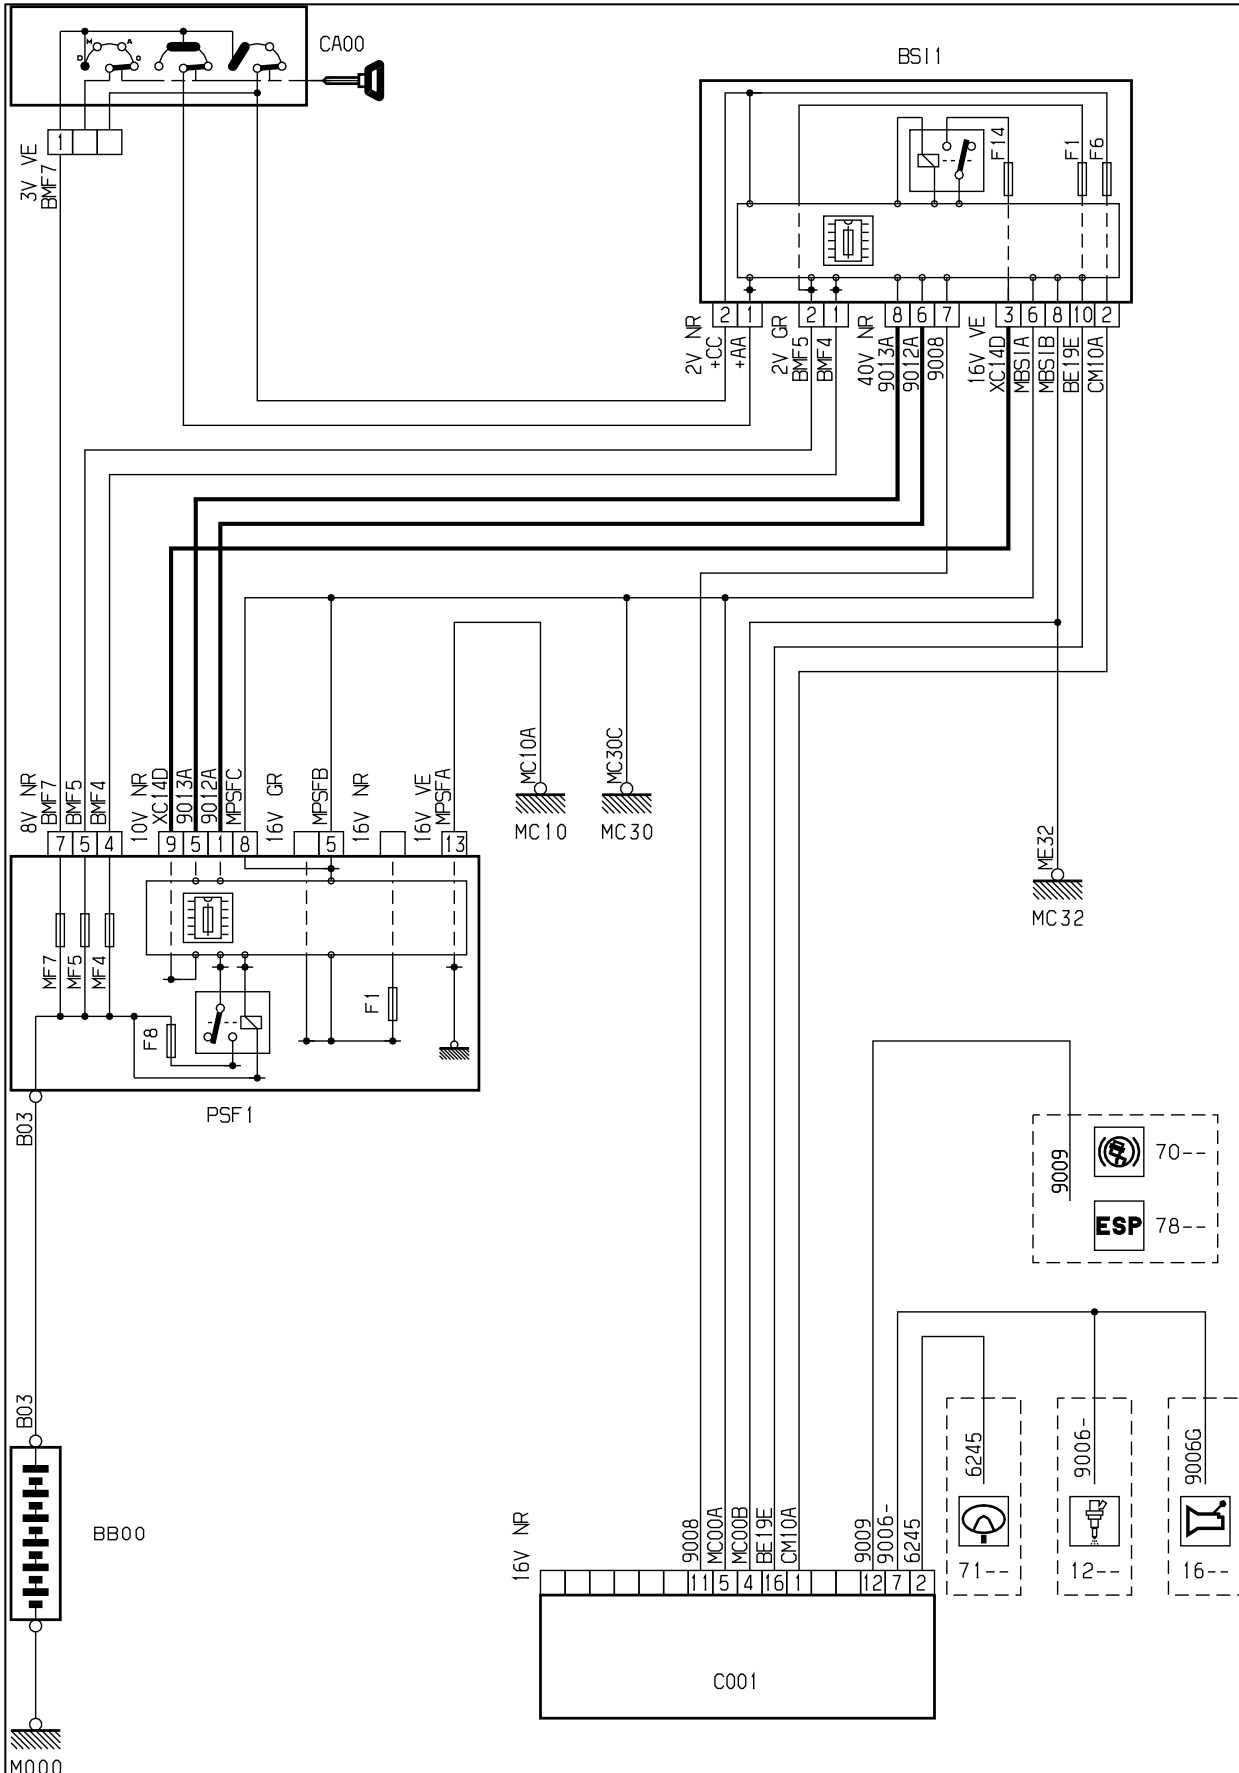

автомобиль : C3		номер VIN: VF7FCKFVB26935465 / OPR : 9950	
область	Общие сведения (характеристики)	функция	диагностический разъем
составные части			
D3AZVHP0		ДИАГНОСТИЧЕСКИЙ РАЗЪЕМ (C001)	

Рис. d3ap18hp

Рис. d3ap00nd

- 1 - + после контакта
- 2 - диагностическая информация
- 3 - не используется
- 4 - контакт массы кузова
- 5 - контакт массы кузова
- 6 - не используется
- 7 - диагностика линия К . Компьютер двигателя , автоматическая коробка передач
- 8 - не используется
- 9 - не используется
- 10 - не используется
- 11 - диагностика линия К3 . интеллектуальный сервисный модуль
- 12 - диагностика линия К4 . антиблокировка колес , контроль стабильности
- 13 - не используется
- 14 - не используется
- 15 - не используется
- 16 - + аккумулятор