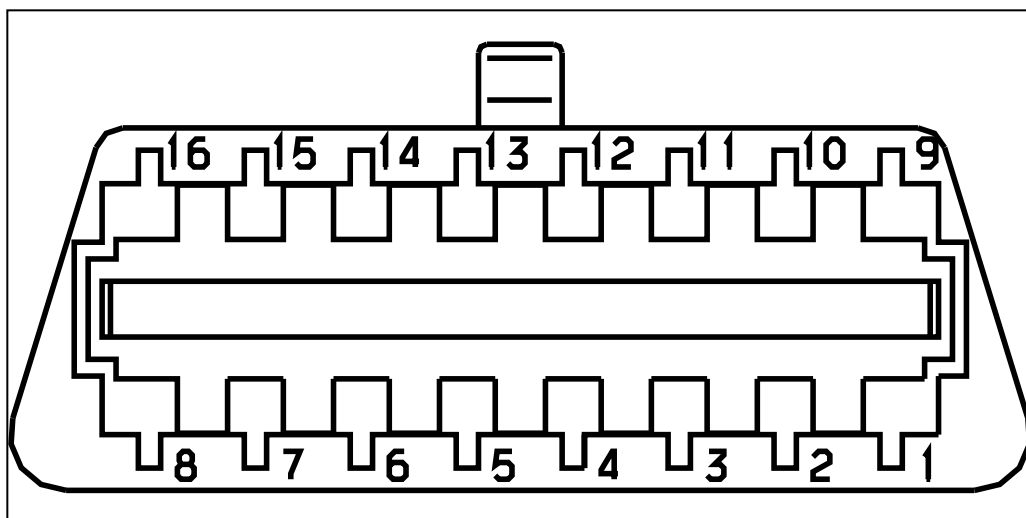

автомобиль : C3		номер VIN: VF7FCKFVB26935465 / OPR : 9950	
область	Общие сведения (характеристики)	функция	диагностический разъем
составные части			
D3AZVHP0		ДИАГНОСТИЧЕСКИЙ РАЗЪЕМ (C001)	

Рис. d3ap18hp

Рис. d3ap00nd

- 1 - + после контакта
- 2 - диагностическая информация
- 3 - не используется
- 4 - контакт массы кузова
- 5 - контакт массы кузова
- 6 - не используется
- 7 - диагностика линия К . Компьютер двигателя , автоматическая коробка передач
- 8 - не используется
- 9 - не используется
- 10 - не используется
- 11 - диагностика линия К3 . интеллектуальный сервисный модуль
- 12 - диагностика линия К4 . антиблокировка колес , контроль стабильности
- 13 - не используется
- 14 - не используется
- 15 - не используется
- 16 - + аккумулятор