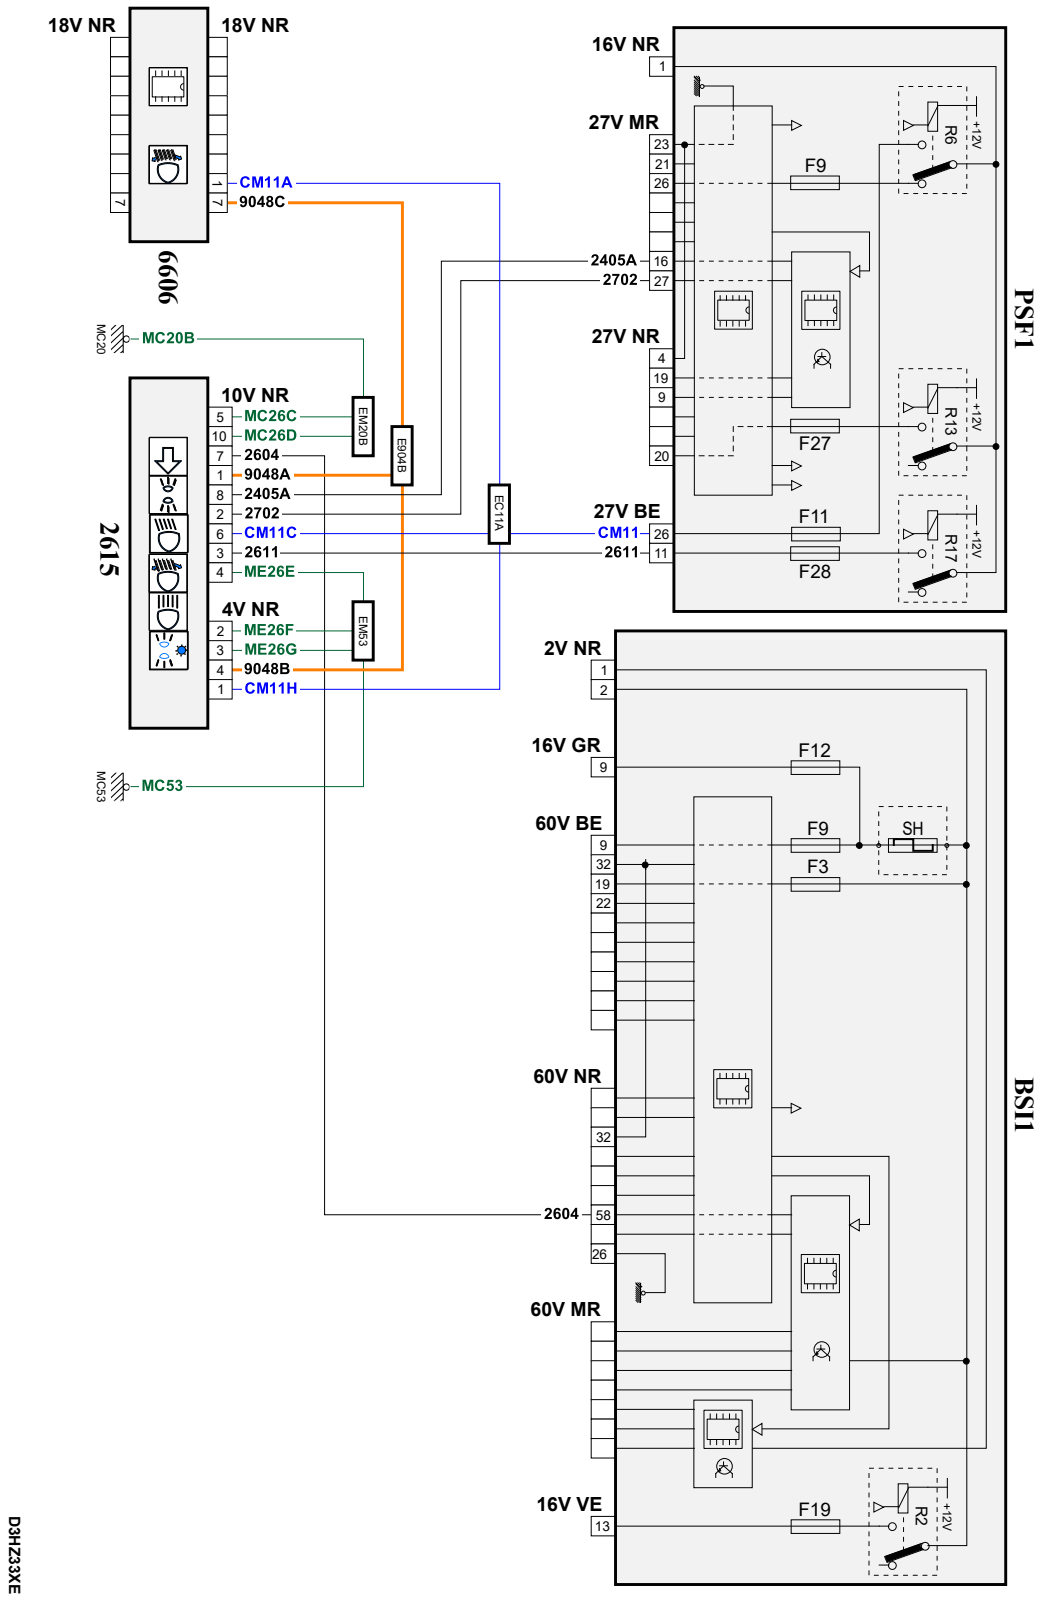

автомобиль : 508	номер VIN: VF38DRHF8BL010958 / OPR : 12518		
область	освещение - сигнализация	функция	фары ближнего света / фары дальнего света
составные части	2615 правая фара		

null

D9H23XE

собственность PSA Peugeot Citroen

06/11/2020

код элемента	назначение	информация
2615	null	правая фара
6606	null	блок динамической регулировки фар
BSI1	null	интеллектуальный коммутационный блок
E904B	null	сращивание информационного провода (или эквипотенциального 904B)
EC11A	null	сращивание "+ от замка зажигания", защищенного предохранителем номер 11A
EM20B	null	сращивание массы (точка соединения с массой номер 20B)
EM53	null	сращивание массы (точка соединения с массой номер 53)
MC20B	null	точка соединения с массой кузова номер 20
MC53B	null	точка соединения с массой кузова номер 53B
PSF1	null	сервисная панель - модуль предохранителей в моторном отсеке