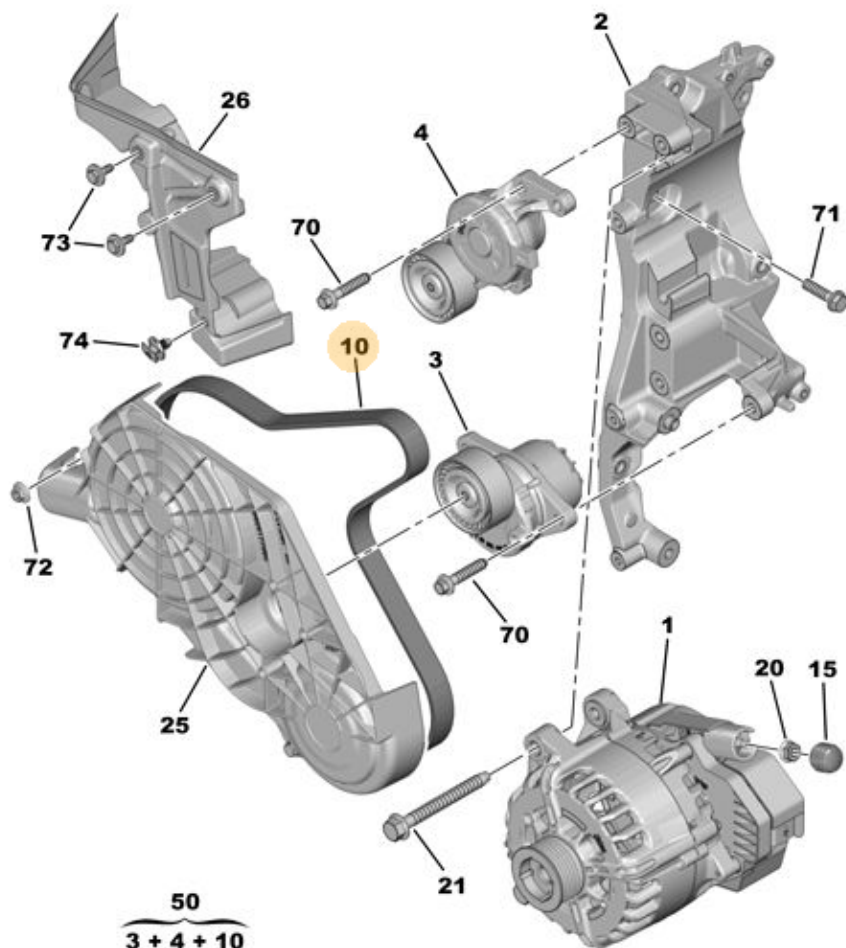

30.03.20  
0570 02 5320 60D

ГЕНЕРАТОР И КРЕПЛЕНИЯ

50  
3 + 4 + 10

01/2014

00100595

01	98 090 460 80 RP 98 265 502 80	01 01	ГЕНЕРАТОР РЕВЕРСИВНЫЙ НОВЫЙ VALEO(ALTERNAT) - IST60C020	
02	98 043 331 80 RP 98 200 411 80	01 01	ОПОРА ГЕНЕРАТОРА	
03	16 114 264 80	01	РОЛИК НАТЯЖИТЕЛЬ ДИНАМИЧЕСКИЙ	
04	16 116 085 80 RP 16 168 767 80	01 01	РОЛИК НАТЯЖИТЕЛЬ ДИНАМИЧЕСКИЙ	
10	98 054 636 80	01	РЕМЕНЬ ПРИВОДА АКСЕССУАРОВ K6-LE 1073	
15	5733 75	01	ЗАЩИТА ГЕНЕРАТОРА DIAM EXT 22	
20	4503 43	01	(MUL) ГАЙКА С БУРТИКОМ M8X125-8-13	
21	5703 A4	02	БОЛТ КРЕПЛЕН. ГЕНЕРАТОРА M10X150-100	
25	98 041 770 80	01	ЗАЩИТНЫЙ ЭЛЕМЕНТ	
26	98 071 473 80 RP 98 120 703 80	01 01	ЗАЩИТНЫЙ ЭЛЕМЕНТ	
50	16 116 086 80 RP 16 168 769 80	01 01	КОМПЛ. ПРИВОДА ОБОРУДОВАНИЯ	
70	6925 99	01	(MUL) БОЛТ С ОПОРНОЙ ШАЙБОЙ DIAM 8X125-45	
71	6923 C7	01	(MUL) УНИВЕРСАЛЬНЫЙ БОЛТ TH RDL DIAM 8X125-35	
72	6936 C9	01	(MUL) ГАЙКА С БУРТИКОМ 6X100	
73	6923 95	01	(MUL) УНИВЕРСАЛЬНЫЙ БОЛТ TH RDL DIAM 6X100-20	
74	16 092 672 80 RP 16 227 495 80	01 01	(MUL) ЗАКЛЕПКА NOIR	