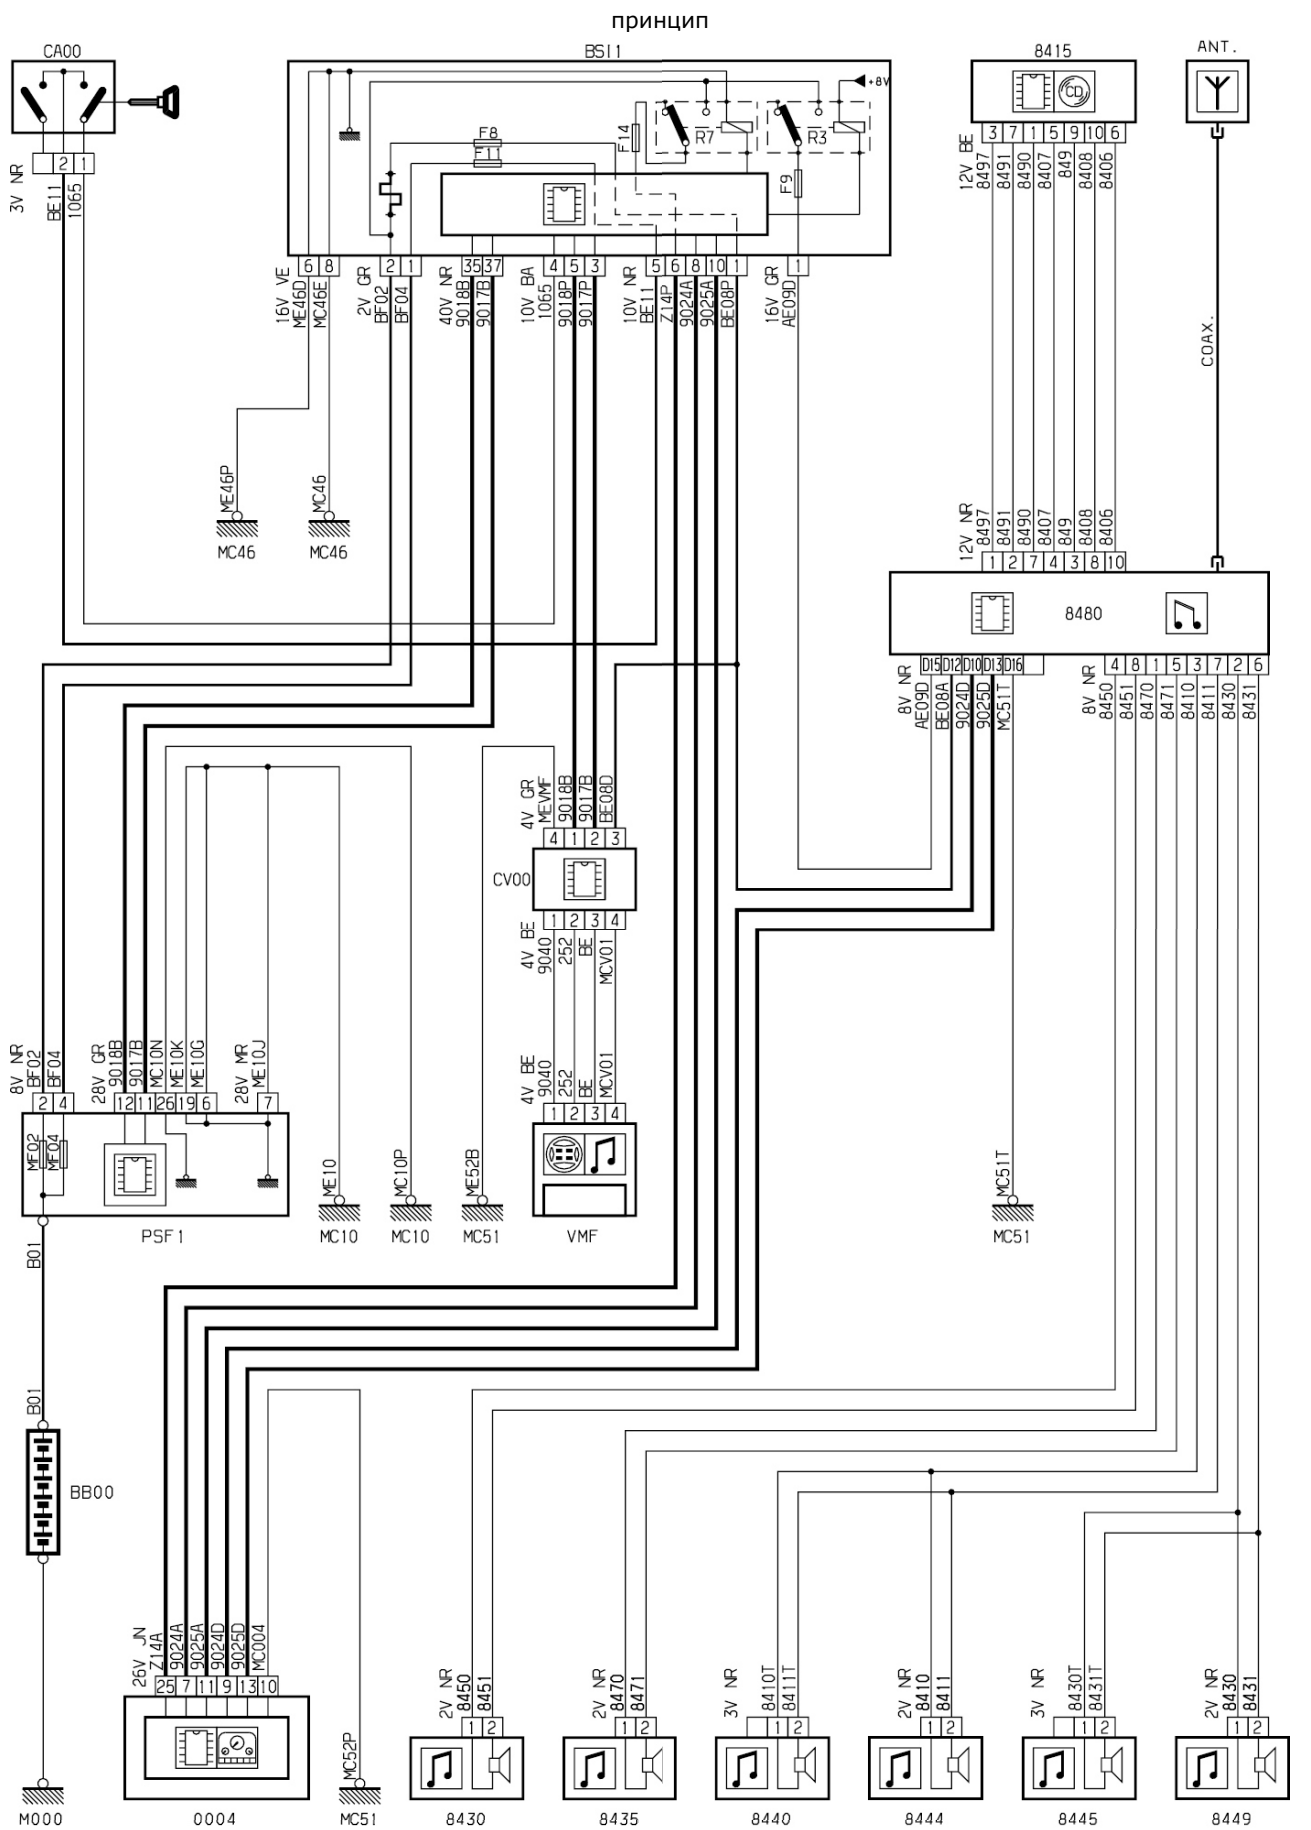

автомобиль : C4 PICASSO		OPR : 12255	
область	удобство в салоне	функция	Автомобильная магнитола
составные части			

D3ARS30R

D3ARS2YR

принцип

прокладка трубопроводов (кабелей, тросов)

D3ARS2YG

null

D3ARS321