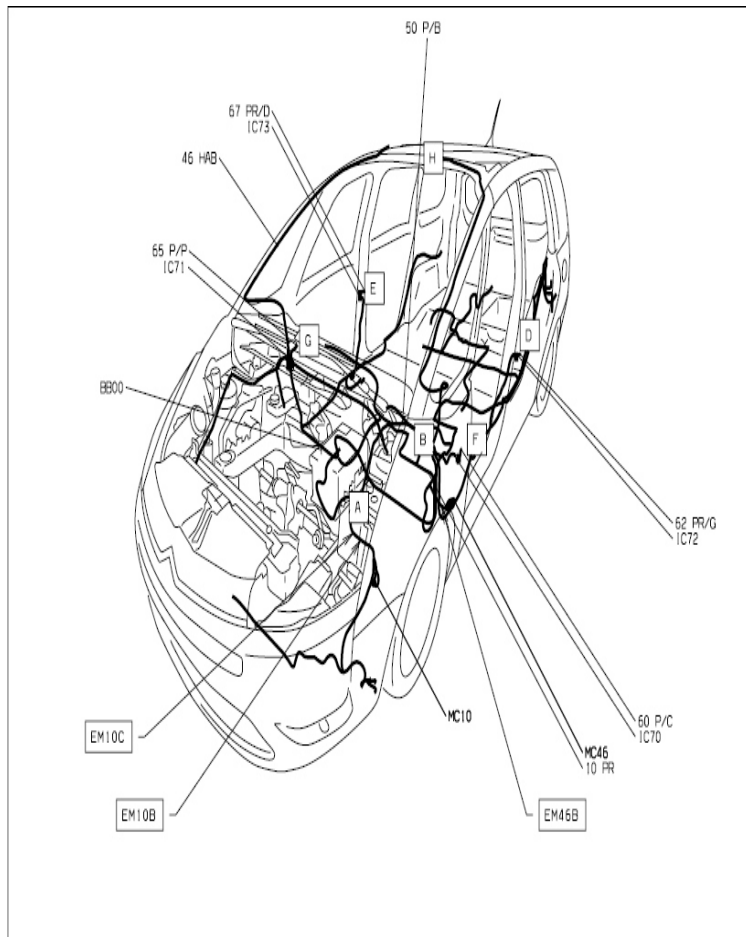

D3ARS301

null