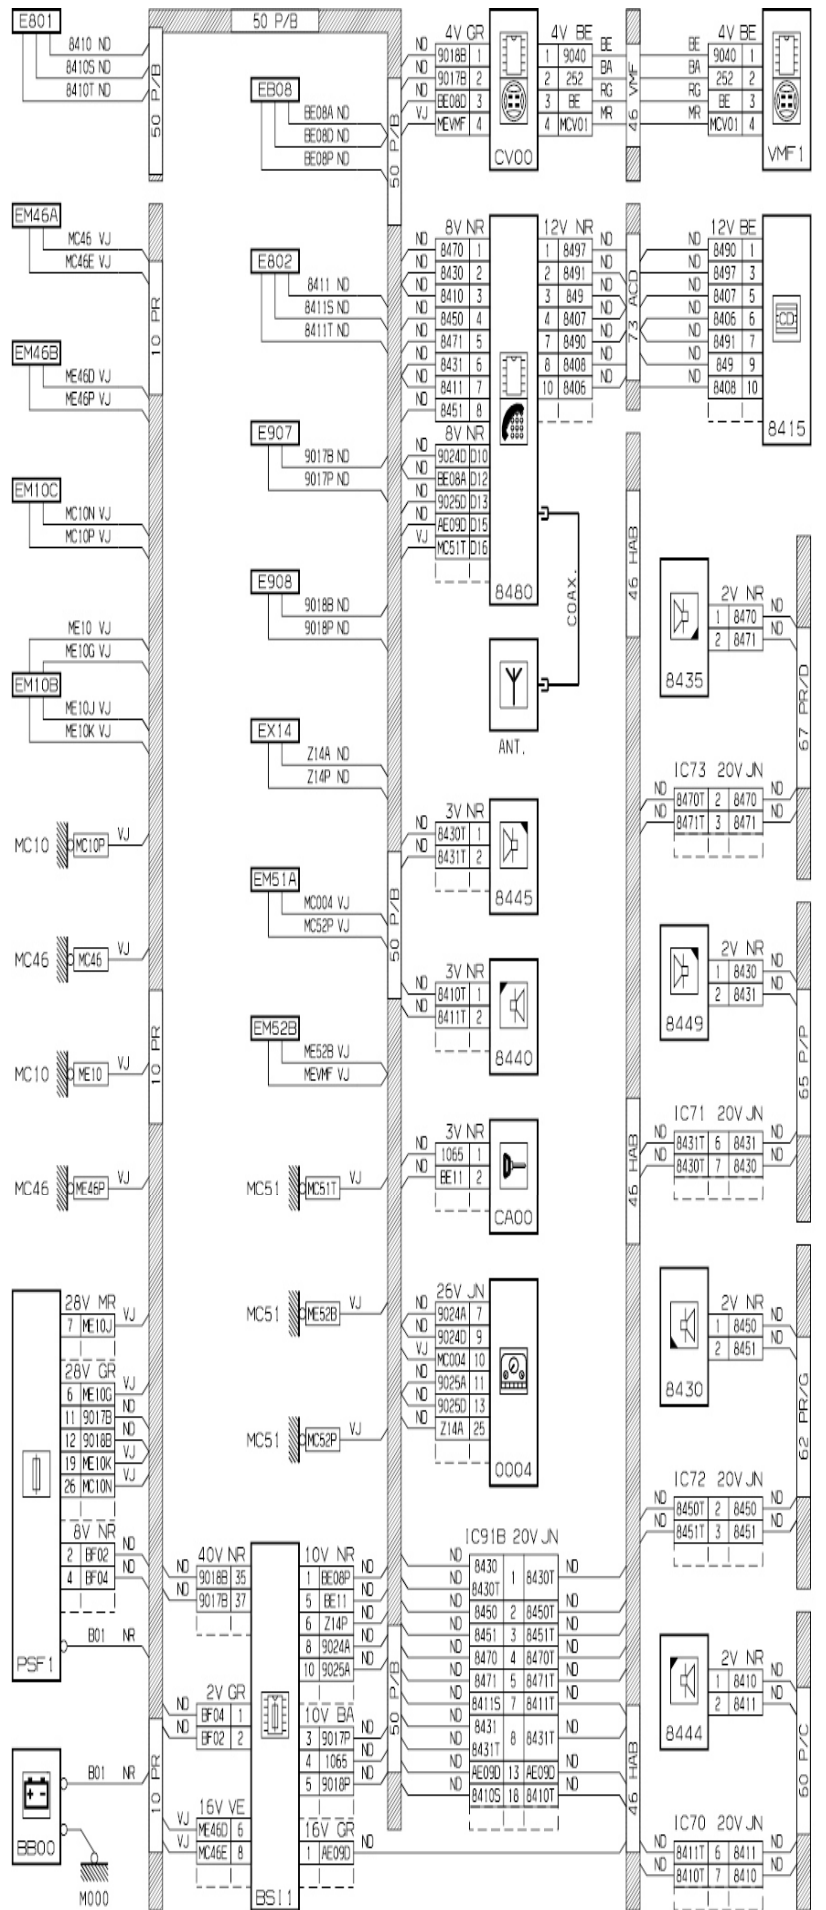

автомобиль : C4 PICASSO		OPR : 12255	
область	удобство в салоне	функция	Автомобильная магнитола
составные части			

D3ARS30R

D3ARS2YR

принцип

прокладка трубопроводов (кабелей, тросов)

D3ARS2YG

null

D3ARS321