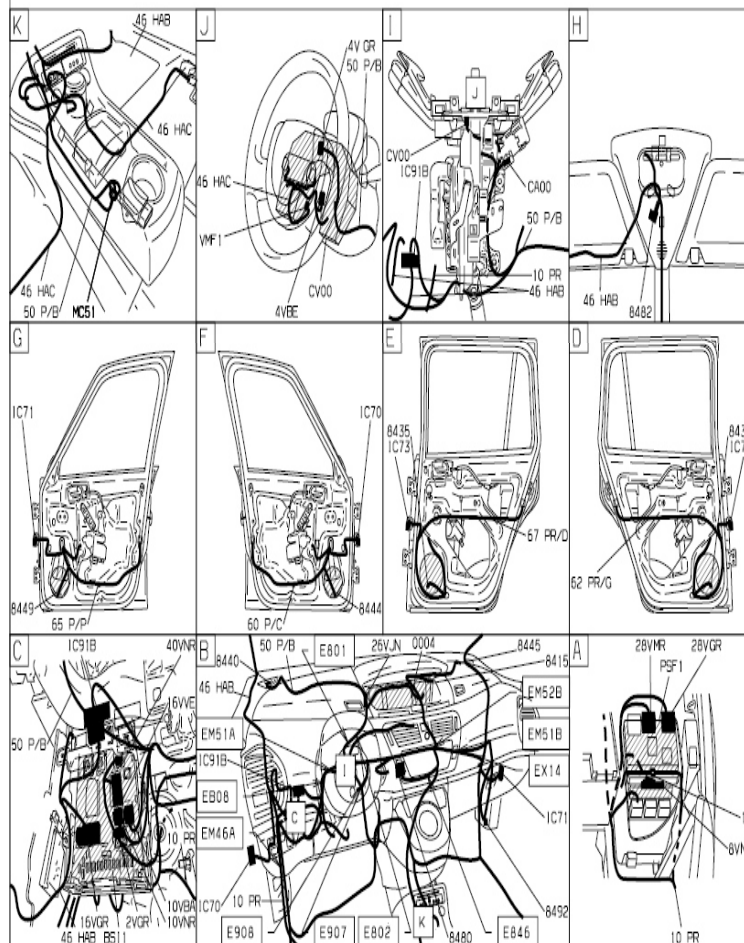

автомобиль : C4 PICASSO		OPR : 12255	
область	удобство в салоне	функция	Автомобильная магнитола
составные части			

D3ARS30R

D3ARS2YR

принцип

прокладка трубопроводов (кабелей, тросов)

D3ARS2YG

null

D3ARS321