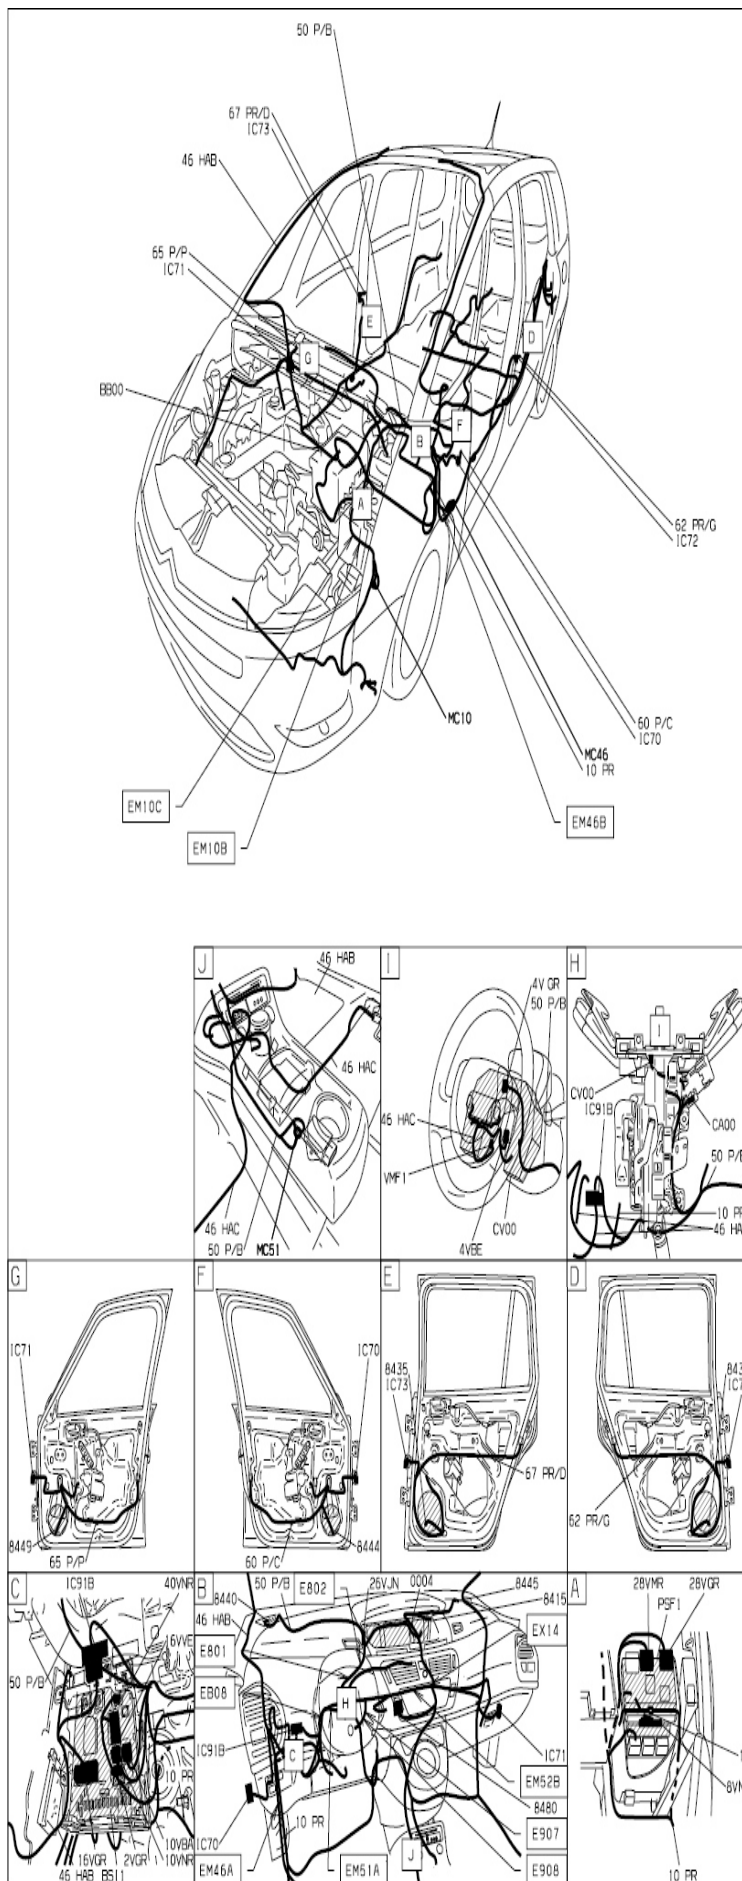

D3ARS2Y1

собственность PSA Peugeot Citroen