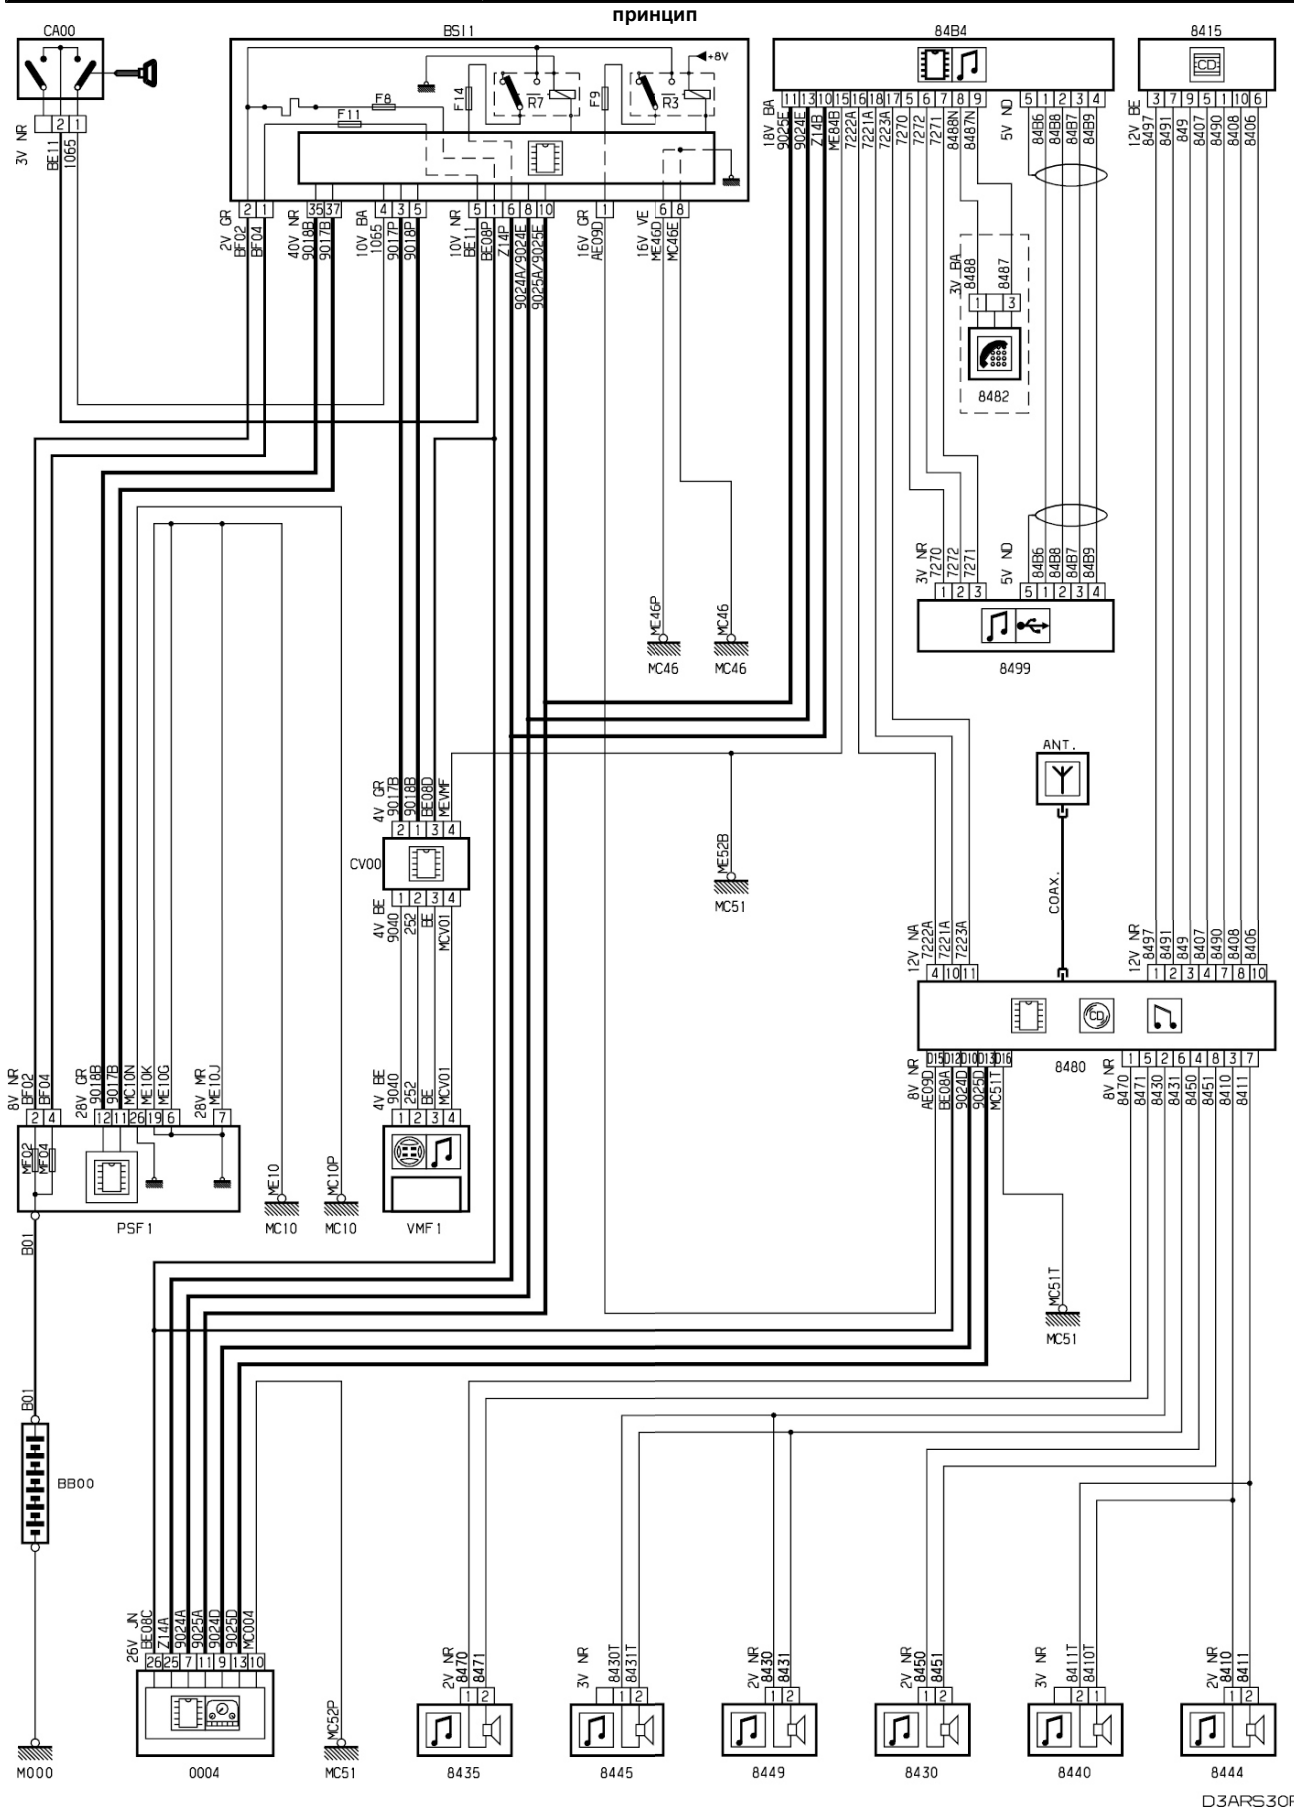

автомобиль : C4 PICASSO		OPR : 12255	
область	удобство в салоне	функция	Автомобильная магнитола
составные части			

D3ARS30R

D3ARS2YR

принцип

прокладка трубопроводов (кабелей, тросов)

D3ARS2YG

null

D3ARS321