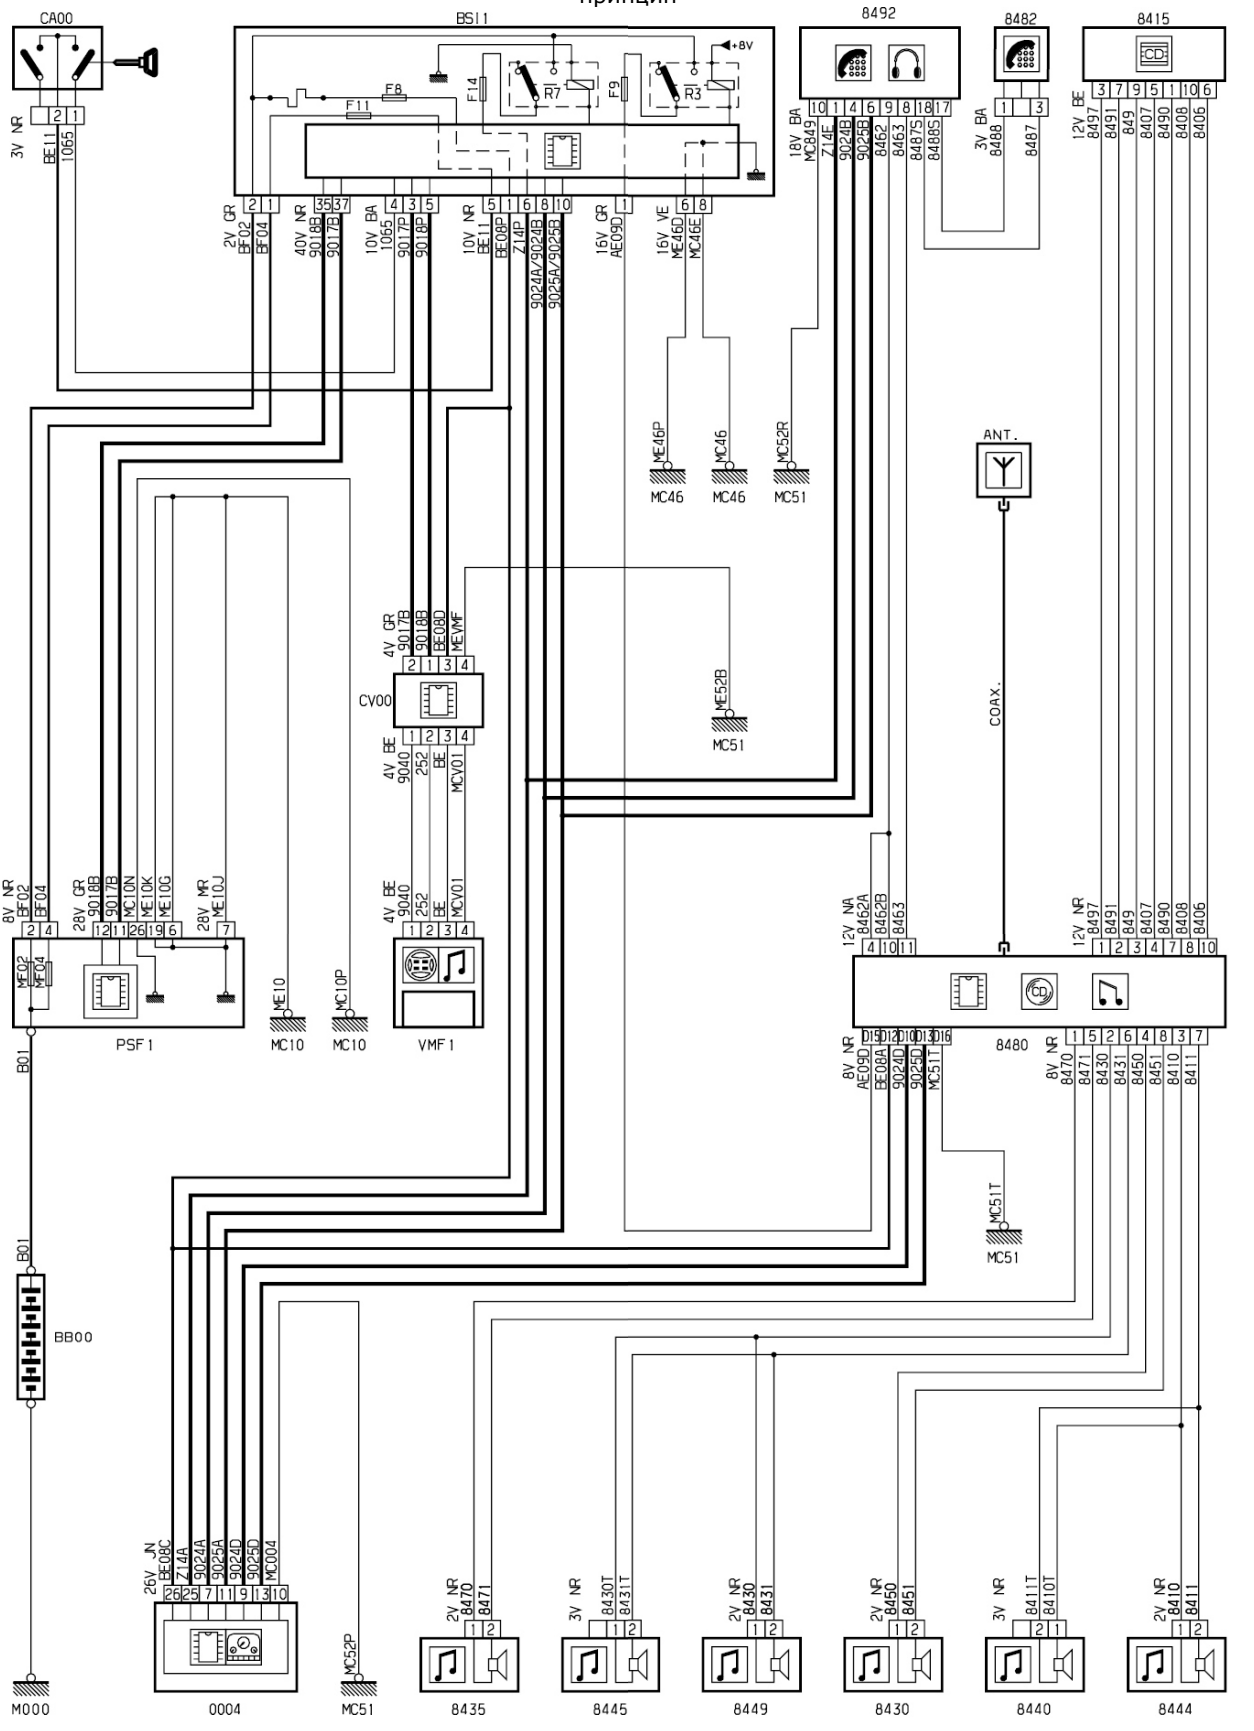

автомобиль : C4 PICASSO		OPR : 12255	
область	удобство в салоне	функция	Автомобильная магнитола
составные части			

D3ARS30R

D3ARS2YR

принцип

прокладка трубопроводов (кабелей, тросов)

D3ARS2YG

null

D3ARS321