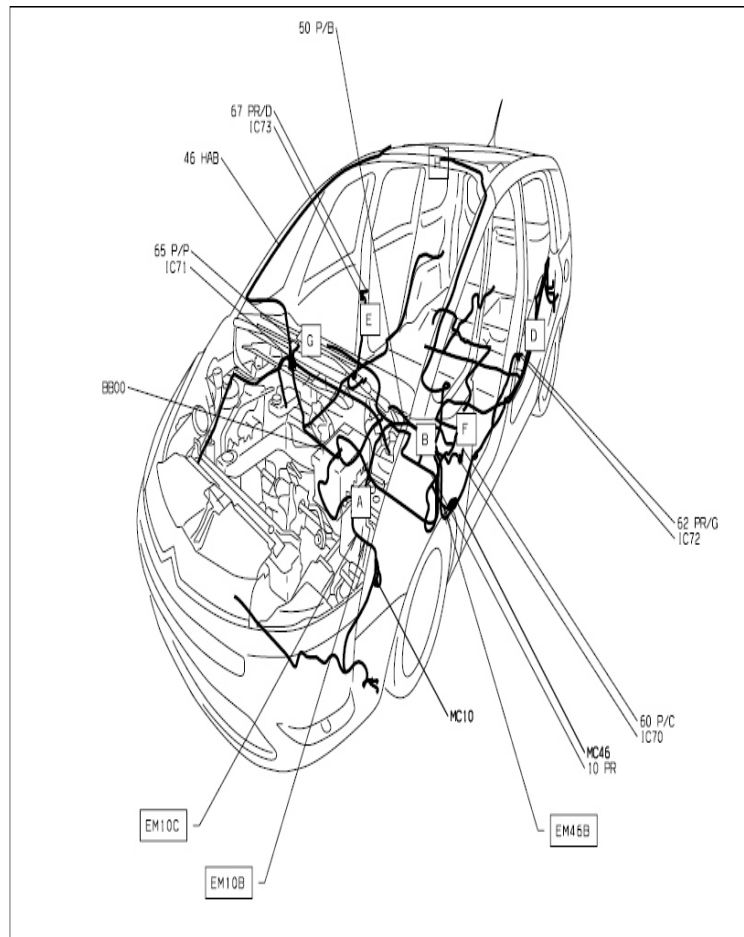

автомобиль : C4 PICASSO		OPR : 12255	
область	удобство в салоне	функция	Автомобильная магнитола
составные части			

D3ARS30R

D3ARS2YR

принцип

прокладка трубопроводов (кабелей, тросов)

D3ARS2YG

null

D3ARS321