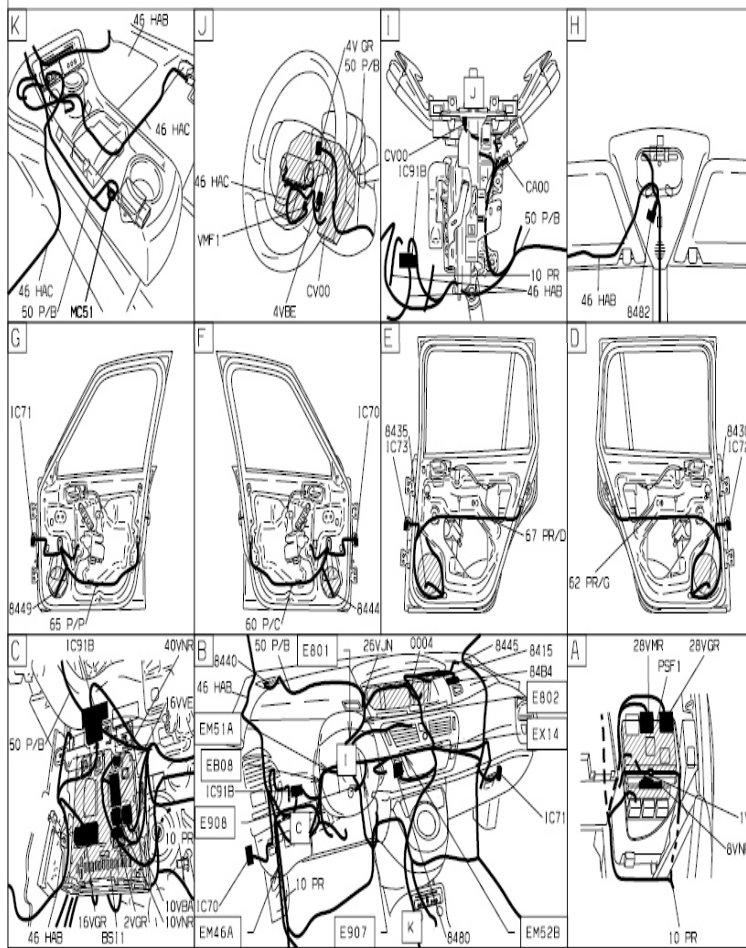

D3ARS301

null