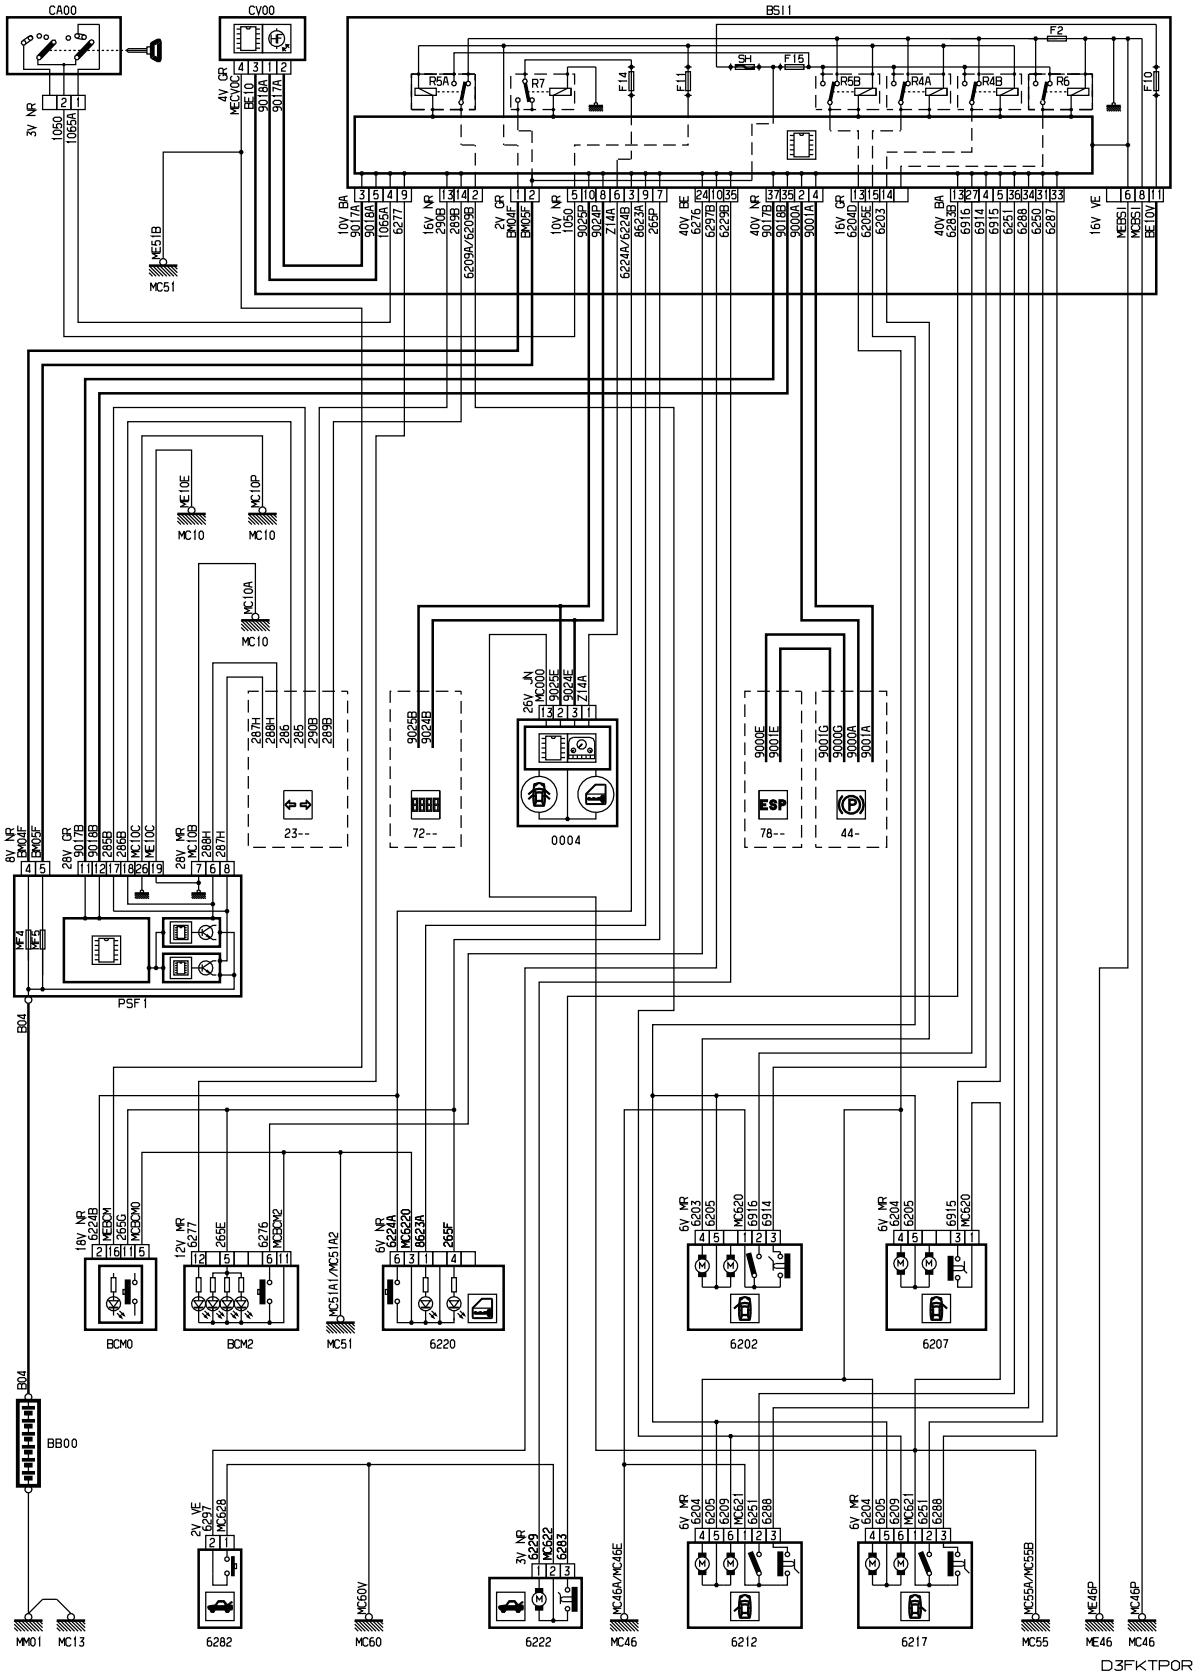

автомобиль : 5008		номер VIN: VF30ERHE8BS042507 / OPR : 12499	
область	элементы защиты и двери	функция	Централизованная блокировка
составные части			

принцип

собственность PSA Peugeot Citroen

26/09/2020