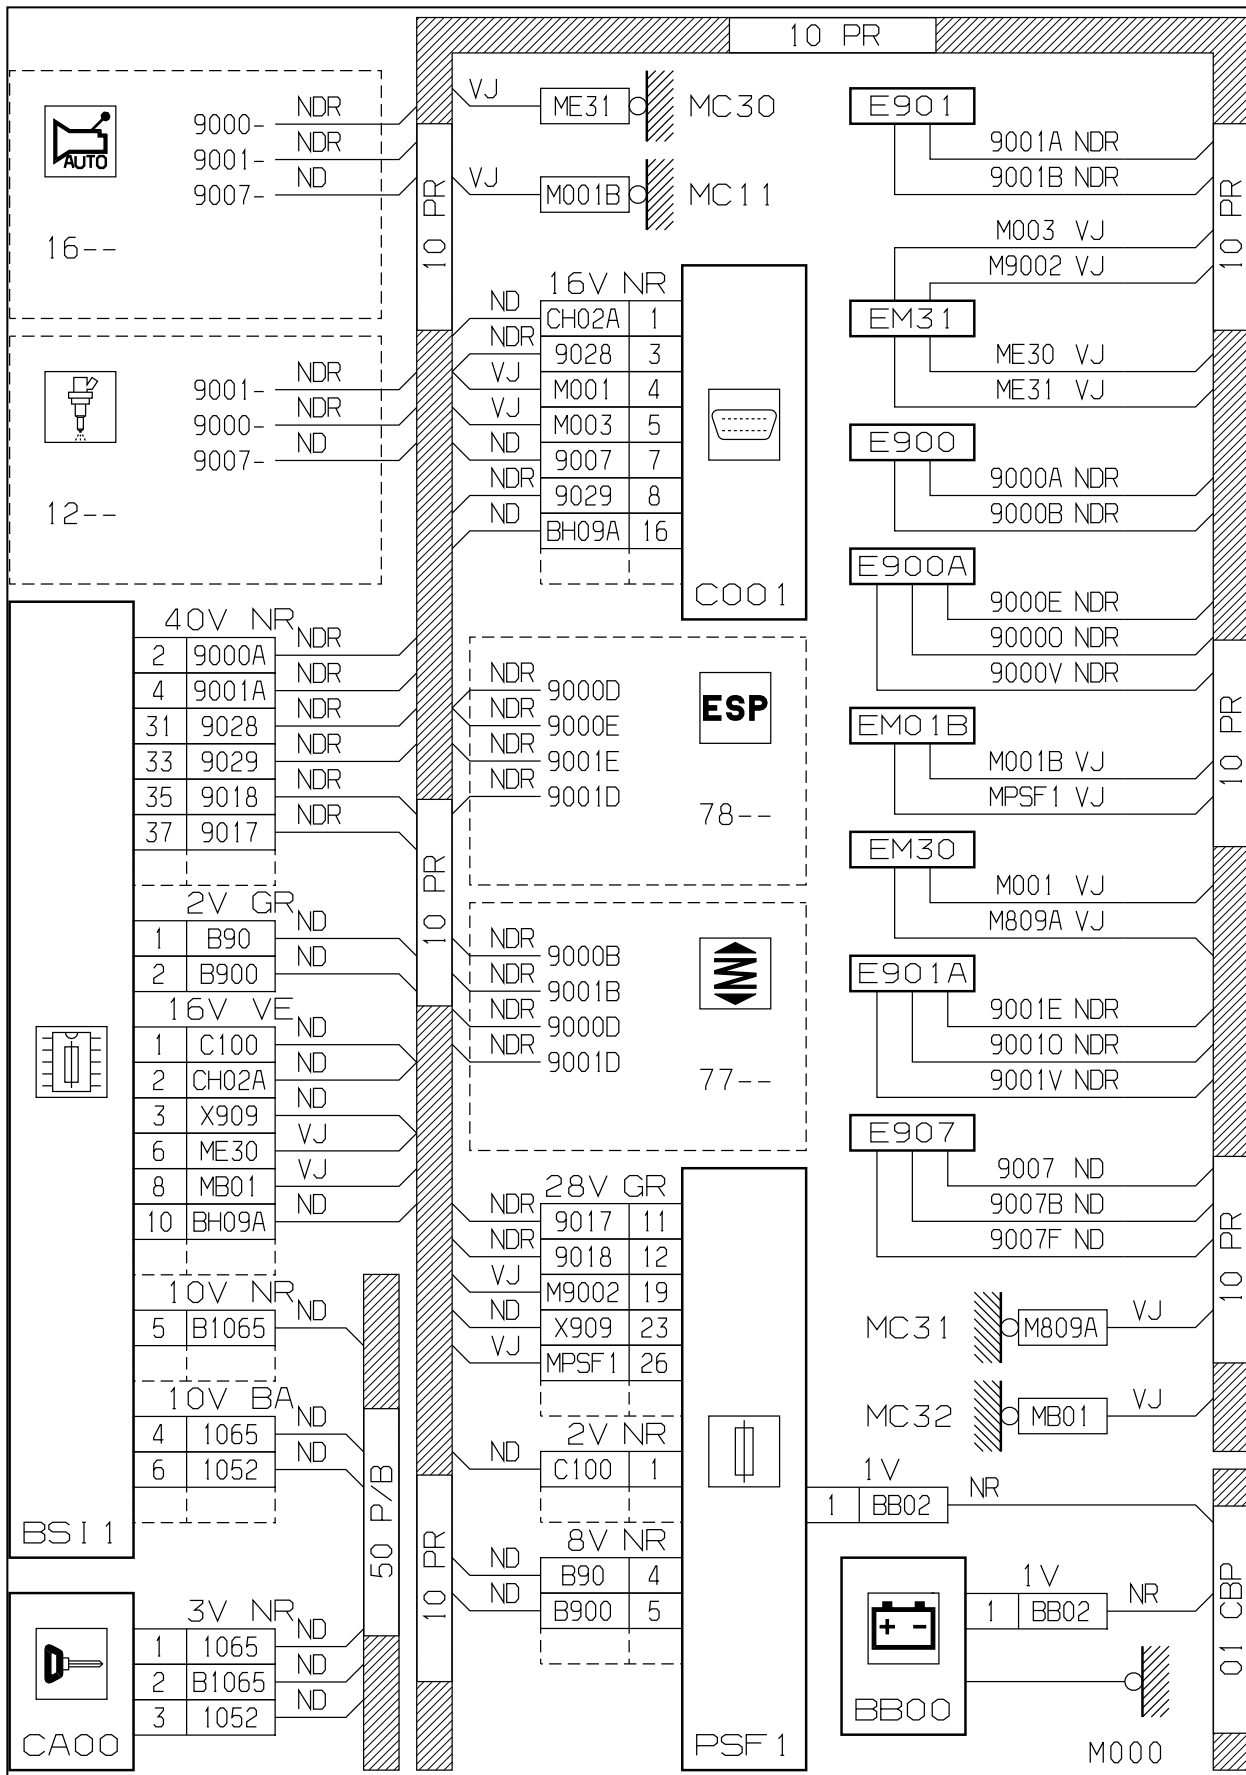

Рис. d3ap21hp

собственность PSA Peugeot Citroen

04/09/2020