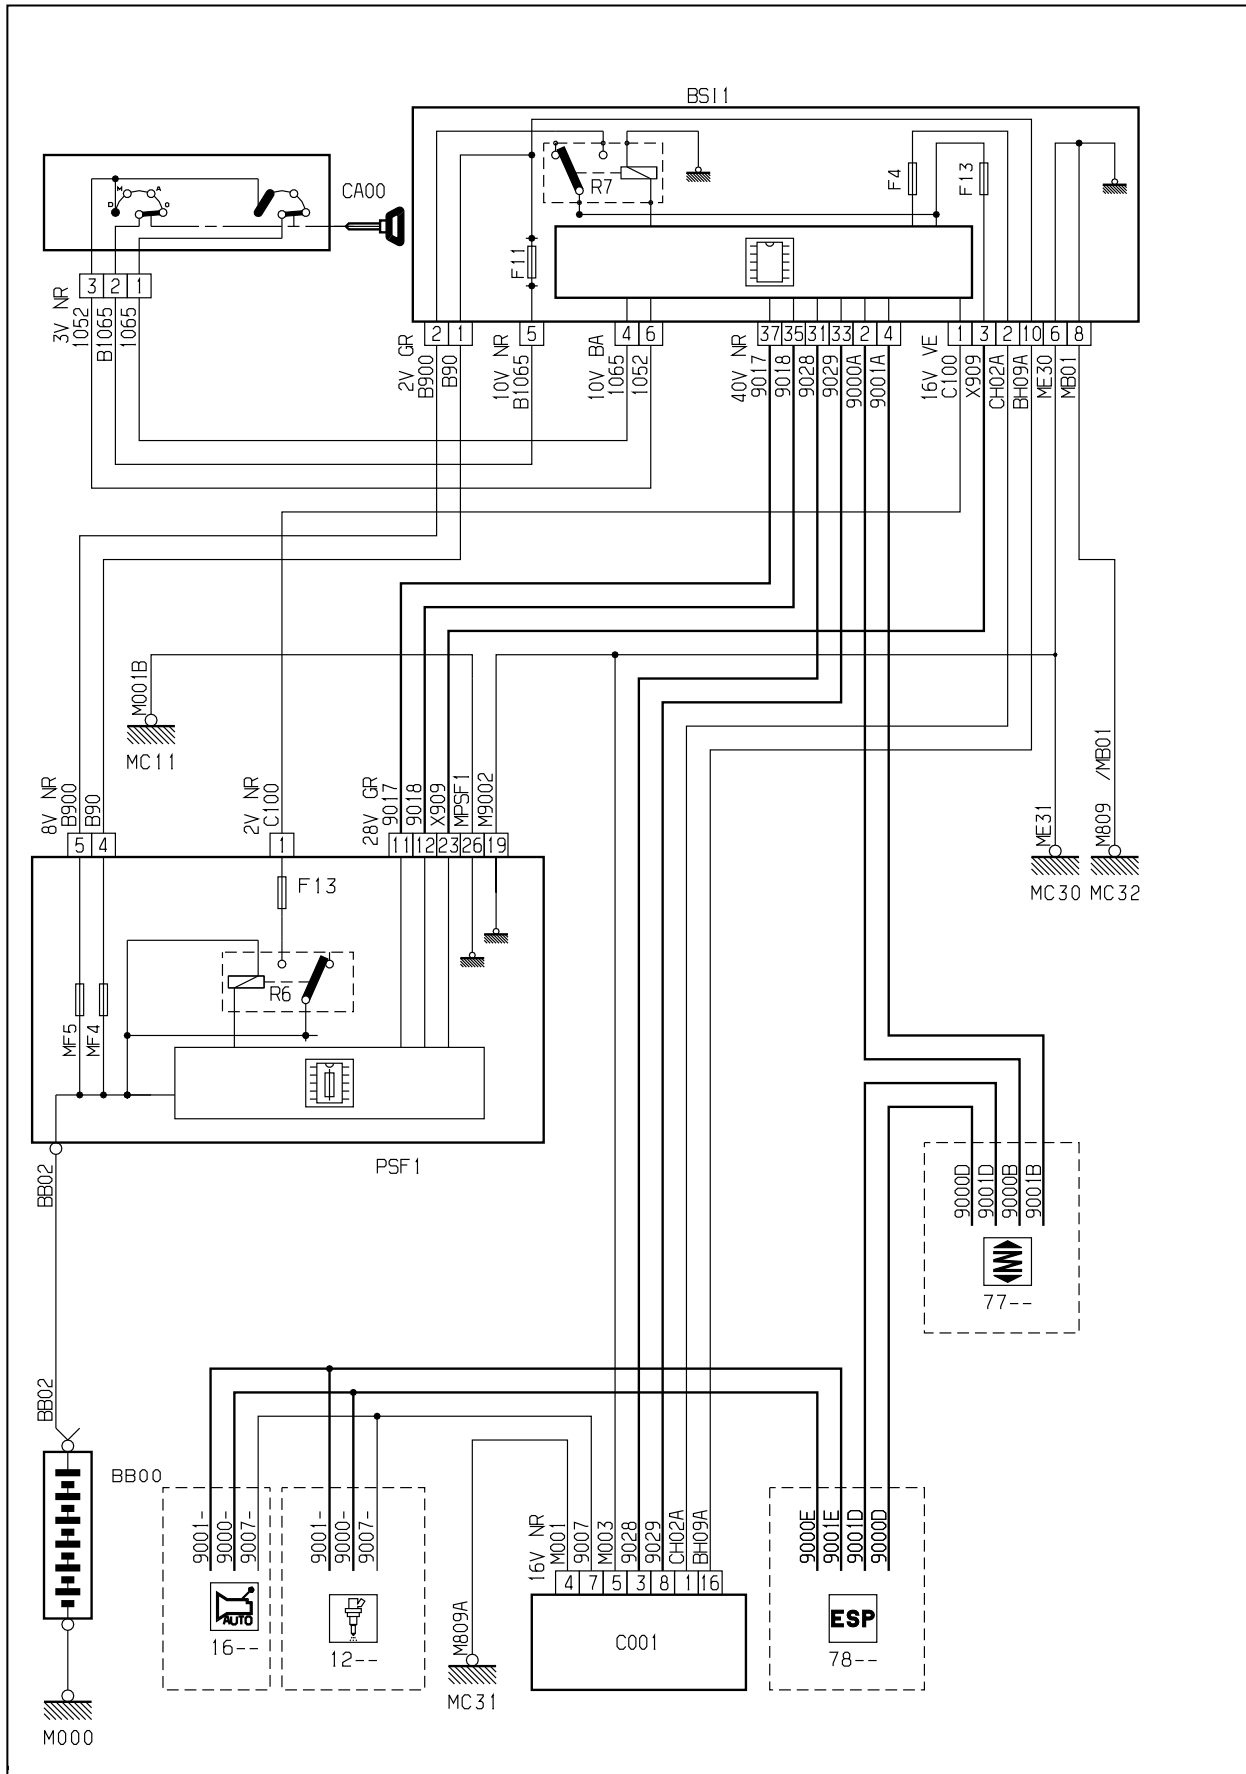

| | | | |
|--------------------|---------------------------------|---|------------------------|
| автомобиль : C5 II | | номер VIN: VF7RCRFJF76815957 / OPR : 11111 | |
| область | Общие сведения (характеристики) | функция | диагностический разъем |
| составные части | | | |
| D3B02AP0 | | ДИАГНОСТИЧЕСКИЙ РАЗЪЕМ - АВТОМАТИЧЕСКАЯ КОРОБКА ПЕРЕДАЧ | |