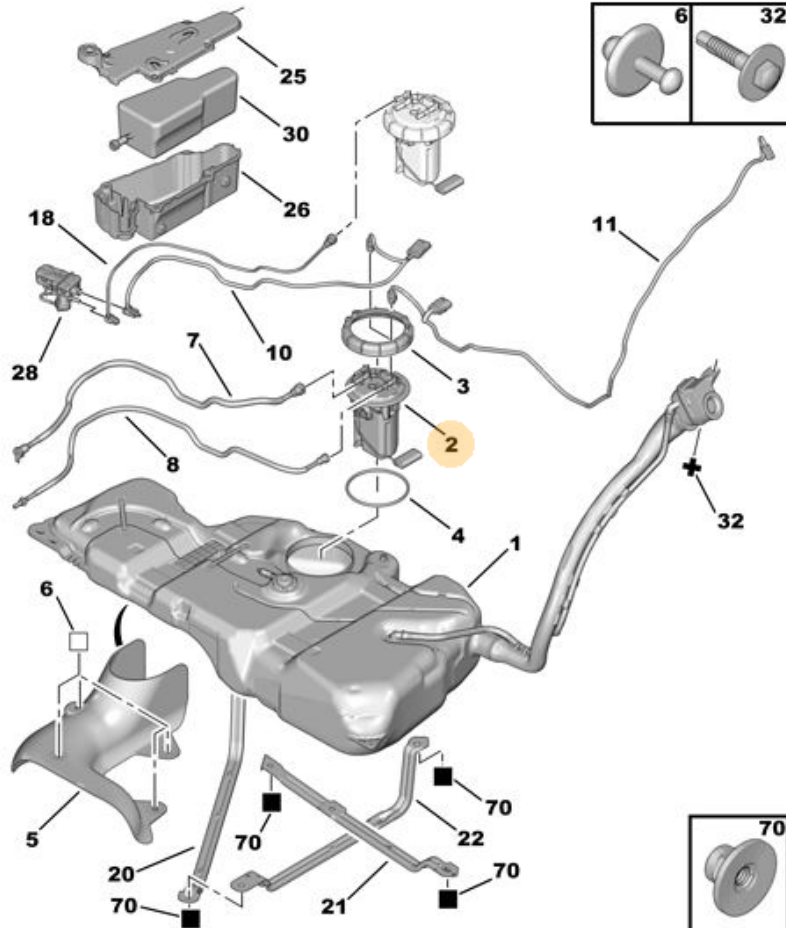

05.08.14
0560 06 1750 15A

ДАТЧИК УРОВНЯ ТОПЛИВА В ТОПЛИВНОМ БАКЕ

09/2010

01	1500 GK	01	ТОПЛИВНЫЙ БАК
02	1525 JE	01	ИЗМЕРИТЕЛЬ БЕЗ НАСОСА
03	1531 30	01	ВТУЛКА ТОПЛИВНОГО БАКА
04	1531 41	01	УПЛОТНИТЕЛЬ ТОПЛ. БАКА
05	1537 C2	01	ЭКРАН ТЕПЛОЗАЩИТНЫЙ ТОПЛ. БАКА
06	1539 16	04	(ДЛ.) ЗАКЛЕПКА 6,2-20
07	1525 NK RP 1525 RS	01 01	ТРУБКА ПИТАНИЯ ТОПЛИВОМ
08	1525 NL	01	ТРУБКА ВОЗВРАТА ТОПЛИВА
10	1503 AZ	01	ЖУТ РЕЗЕРВУАРА
11	1503 AY	01	ЖУТ ПРОВОД ОПРЕД ПРИСУТСТ. ПРОБ
18	1525 JL	01	ТРУБКА ПОДАЧИ ПРИСАДКИ
20	1536 G6	01	ЛЕНТА КРЕПЛ. ТОПЛИВНОГО БАКА
21	1536 G7	01	ЛЕНТА КРЕПЛ. ТОПЛИВНОГО БАКА
22	1536 H0	01	ЛЕНТА КРЕПЛ. ТОПЛИВНОГО БАКА
25	1500 HC	01	ВЕРХН. КАРТЕР СИСТ. ПОДАЧИ ПРИС.