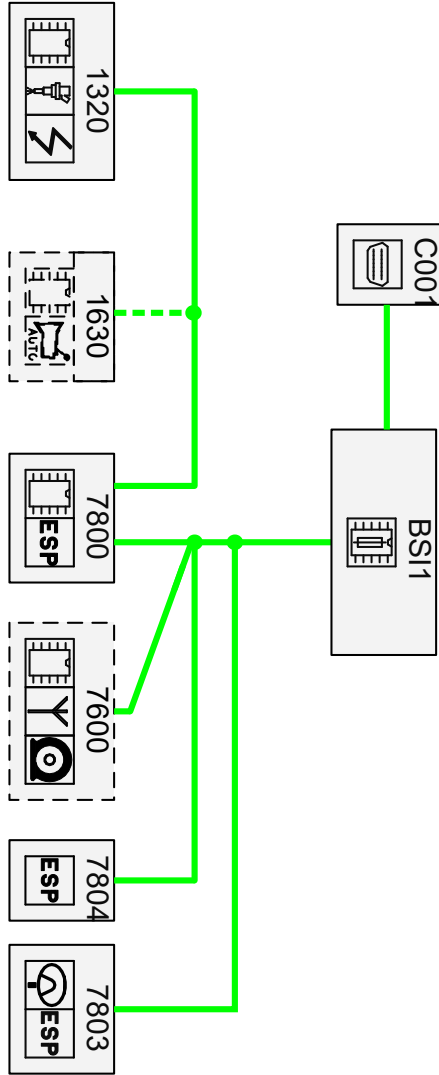

автомобиль : 807 full CAN		номер VIN: VF3EBRHRH13340409 / OPR : 11117	
область	Общие сведения (характеристики)	функция	соединения мультиплексной сети CAN IS
составные части		null	

null

— CAN IS (500 КБ/С) CAN CAR (125 КБ/С) CAN CONF (125 КБ/С) CAN ON CAN (500 КБ/С) CAN LIN  
— CAN CAR (125 КБ/С)  
— CAN CONF (125 КБ/С)  
— CAN ON CAN (500 КБ/С)  
 CAN LIN