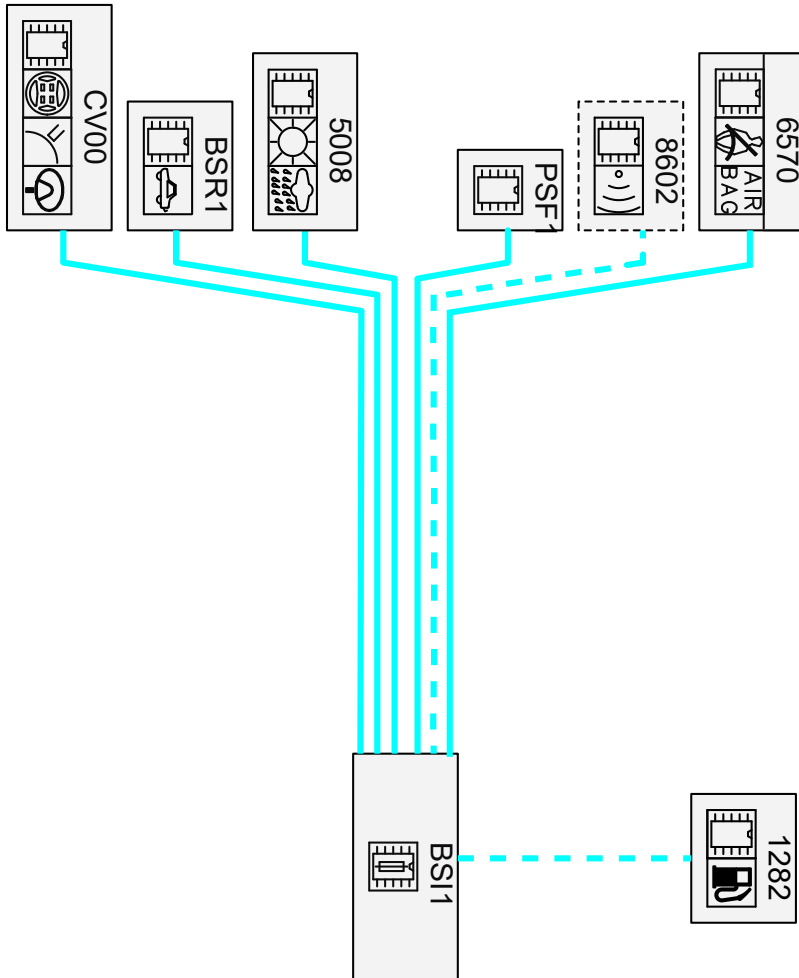

автомобиль : 807 full CAN		номер VIN: VF3EBRHRH13340409 / OPR : 11117	
область	Общие сведения (характеристики)	функция	объединенная мультиплексная сеть CAN CAR
составные части		null	

null

— CAN IS (500 Кбайт) CAN CAR (125 Кбайт) CONF (125 Кбайт) ON CAN (500 Кбайт) LOCAL LIN
— CAN CAR (125 Кбайт)
— ON CAN (500 Кбайт)
 LOCAL LIN

e710018C.svg

собственность PSA Peugeot Citroen

22/07/2020

код элемента	назначение	информация
1282	null	компьютер системы подачи добавки в топливо
5008	null	датчик дождя/освещенности и движения в туннеле
6570	null	компьютер подушек безопасности и преднатяжителей
8602	null	компьютер охранной сигнализации /
BSI1	null	интеллектуальный коммутационный блок
BSR1	null	Коммутационный Блок Прицепа
CV00	null	подрулевой переключатель
PSF1	null	сервисная панель - модуль предохранителей в моторном отсеке