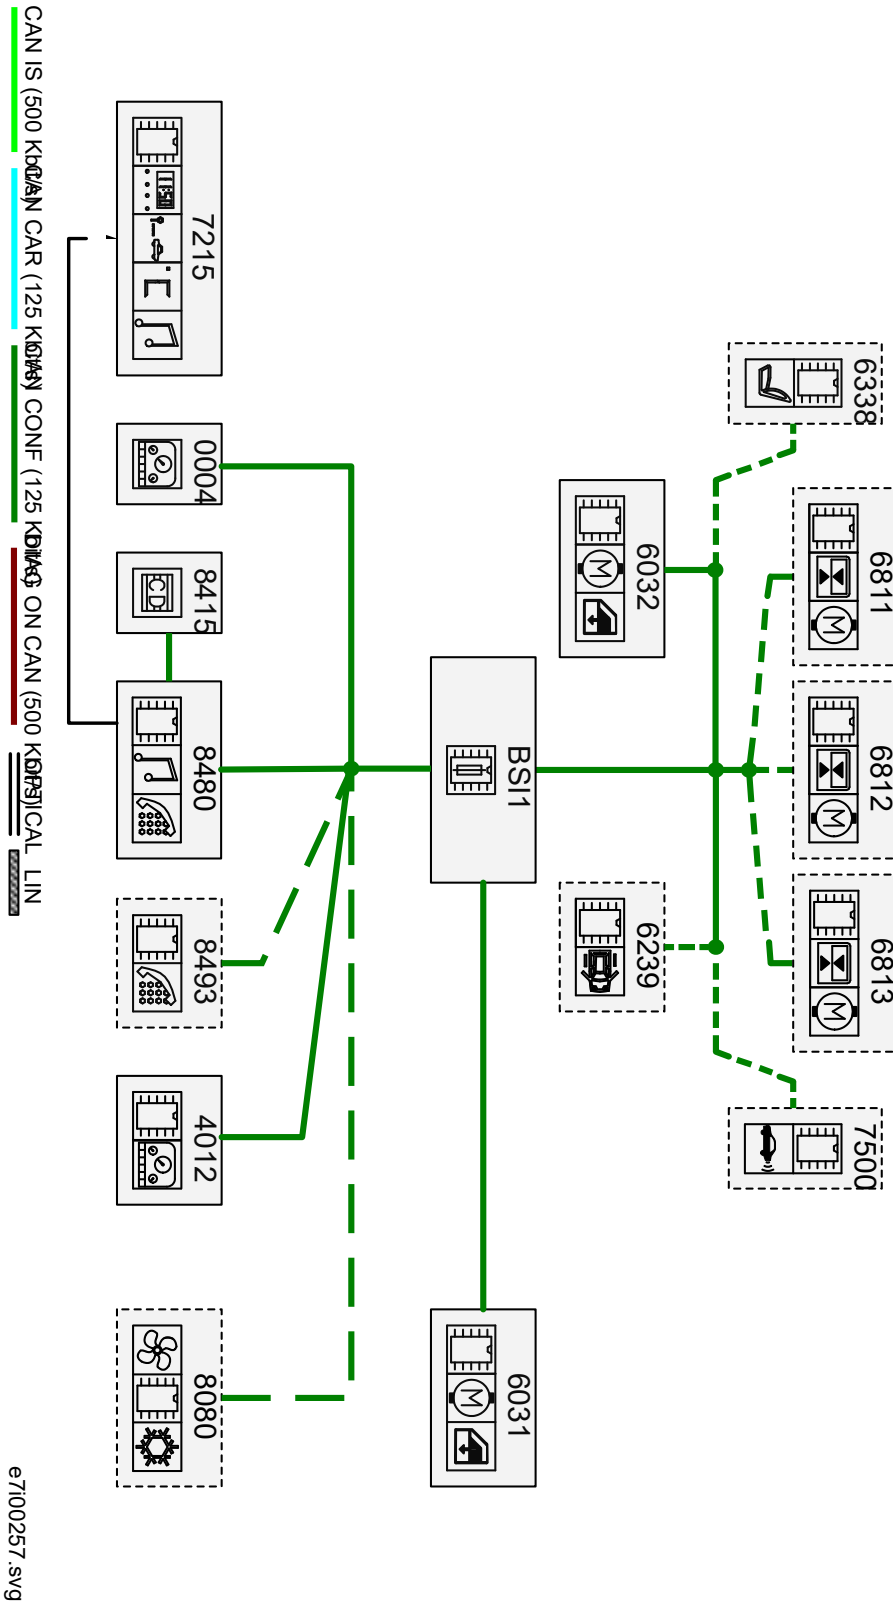

автомобиль : 807 full CAN		номер VIN: VF3EBRHRH13340409 / OPR : 11117	
область	Общие сведения (характеристики)	функция	объединение в мультиплексную сеть CAN CONF
составные части		null	

null

собственность PSA Peugeot Citroen

22/07/2020

код элемента	назначение	информация
0004	null	панель приборов / / интеллектуальная панель приборов /
4012	null	вынесенный компьютер панели приборов
6031	null	привод + модуль переднего ступенчатого стеклоподъемника пассажира
6032	null	привод + модуль переднего ступенчатого стеклоподъемника водителя
6239	null	модуль боковых сдвижных дверей
6338	null	блок запоминания регулировок сиденья
6811	null	электродвигатель импульсного режима открывания вентиляционного люка /
6812	null	привод люка с механизмом импульсного управления ряд 2
6813	null	привод люка с механизмом импульсного управления ряд 3
7215	null	многофункциональный дисплей /
7500	null	компьютер системы помощи при парковке
8080	null	компьютер кондиционера /
8415	null	CD-чейнджер
8480	null	радионавигация / автомагнитола с выходом в Интернет / блок телематики
8493	null	верньер телекоммуникационной системы
BSI1	null	интеллектуальный коммутационный блок