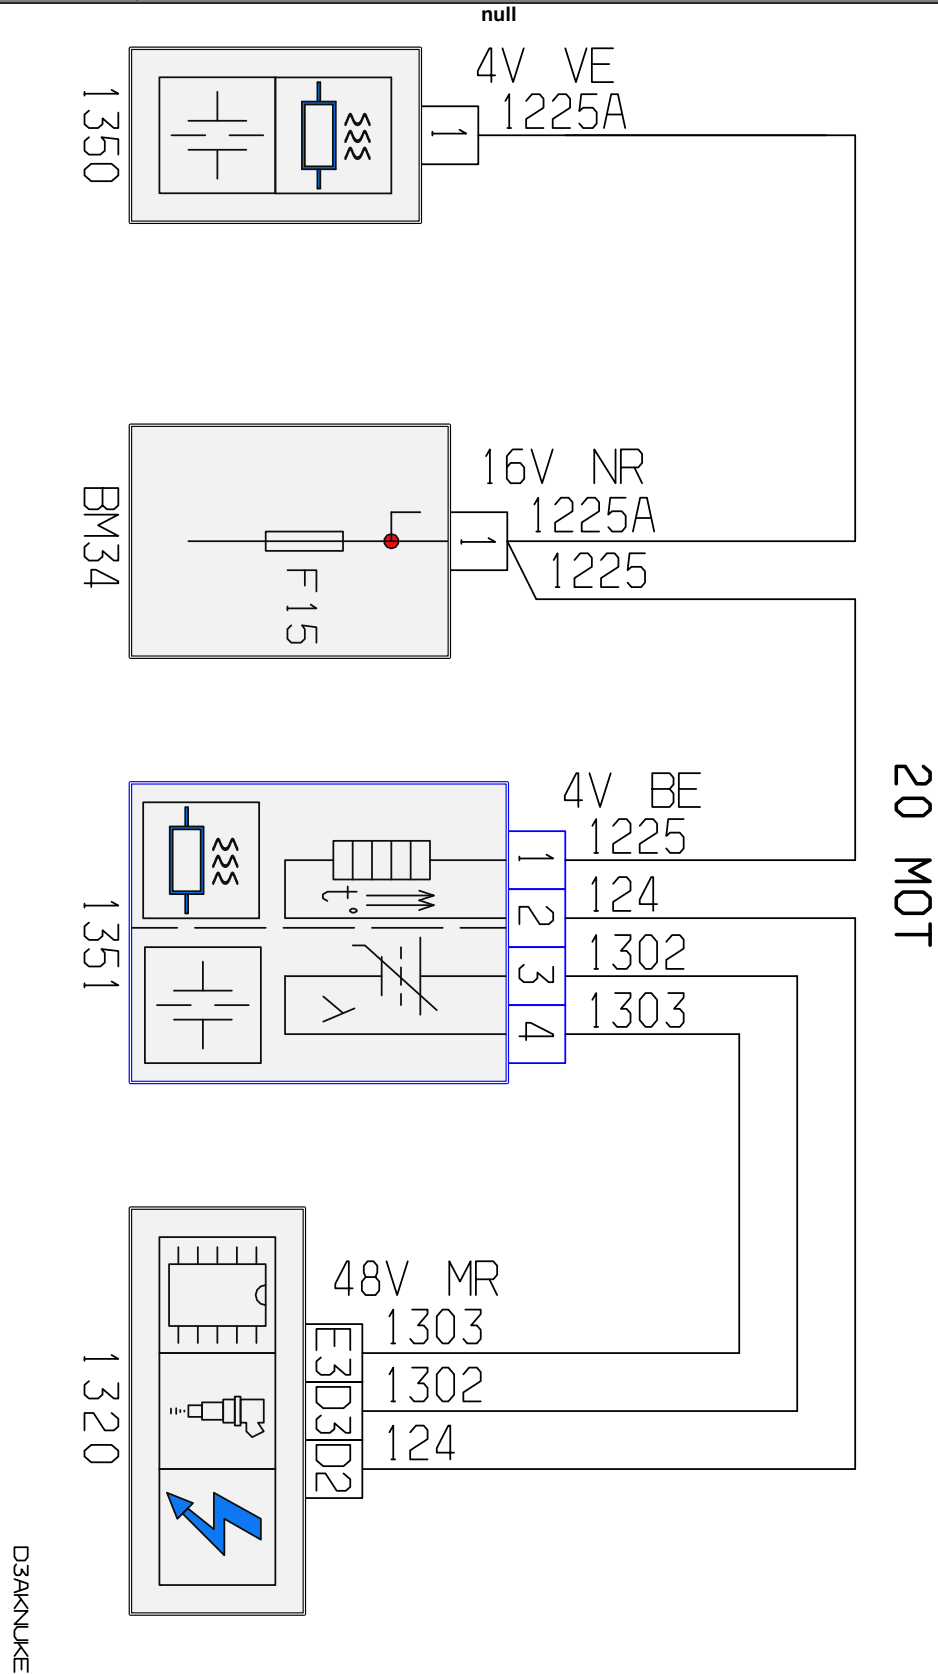

автомобиль : 206 (Full mix)	номер VIN: VF32KKFUA44245874 / OPR : 10112		
область	силовой агрегат	функция	электронный впрыск
составные части	1351 нижний кислородный датчик		

ДЗАКЛУКЕ

собственность PSA Peugeot Citroen

14/07/2020

код элемента	назначение	информация
1320	null	компьютер управления двигателем /
1350	null	верхний кислородный датчик
1351	null	нижний кислородный датчик
BM34	null	коммутационный блок двигателя - 34 предохранителей