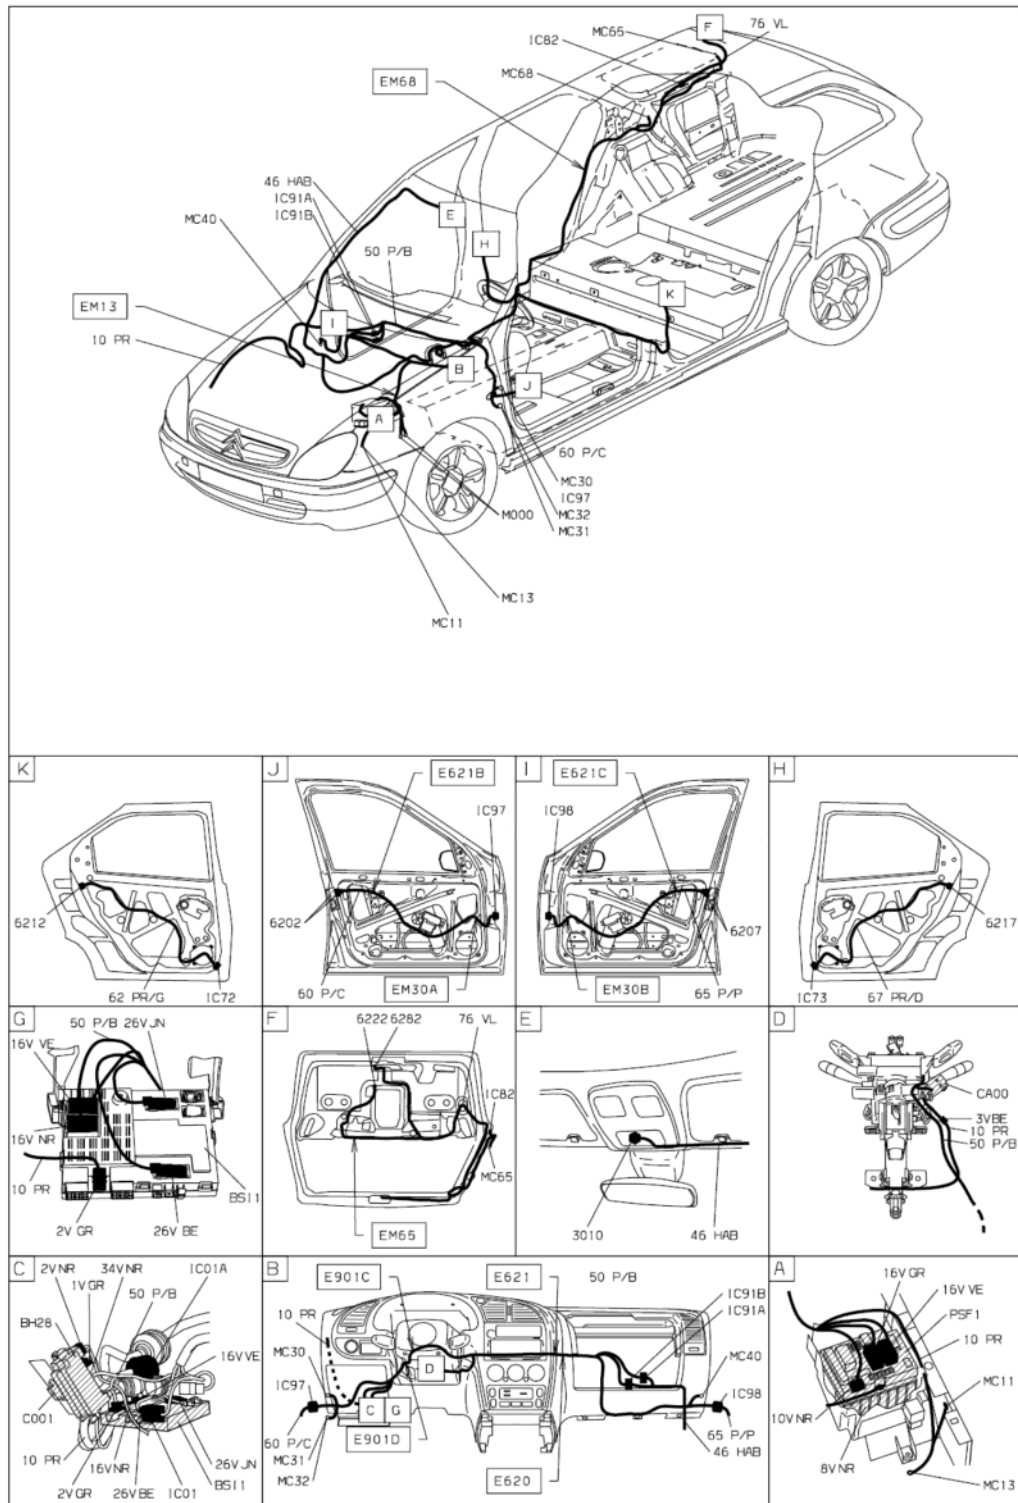

25 апреля 2011 г.
22:35

автомобиль : XSARA II	OPR : 9934
область : 60 блок Защиты, Дверей и крышек, Помощи, Различных механизмов	функция : центральный электрический замок
составные части	

D3AREN3R

D3AFEN3G

D3AREN31

собственность PSA Peugeot Citroen

25/04/2011

25 апреля 2011 г.
22:36

автомобиль : XSARA II	OPR : 9934
область : 60 блок Защиты, Дверей и крышек, Помощи, Различных механизмов	функция : центральный электрический замок
составные части	