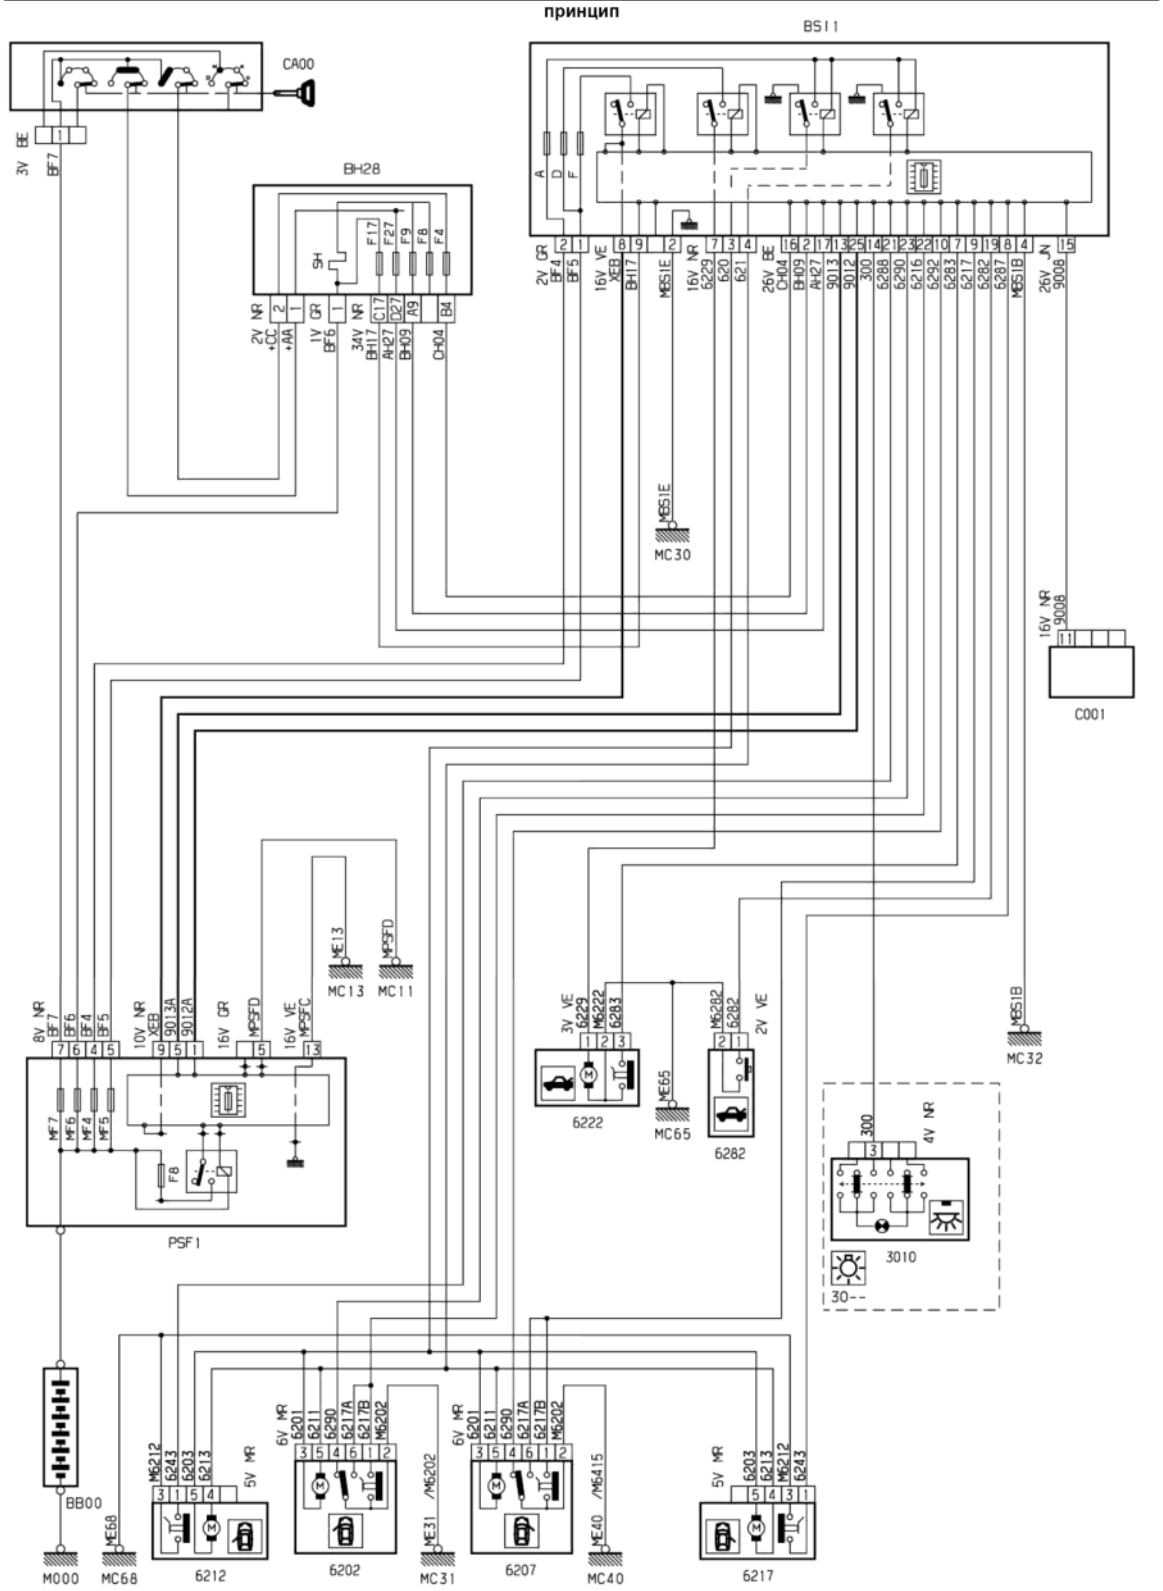

25 апреля 2011 г.
22:35

автомобиль : XSARA II	OPR : 9934
область : 60 блок Защиты, Дверей и крышек, Помощи, Различных механизмов	функция : центральный электрический замок
составные части	

D3AREN3R

D3AFEN3G

D3AREN31

собственность PSA Peugeot Citroen

25/04/2011

25 апреля 2011 г.
22:36

автомобиль : XSARA II	OPR : 9934
область : 60 блок Защиты, Дверей и крышек, Помощи, Различных механизмов	функция : центральный электрический замок
составные части	