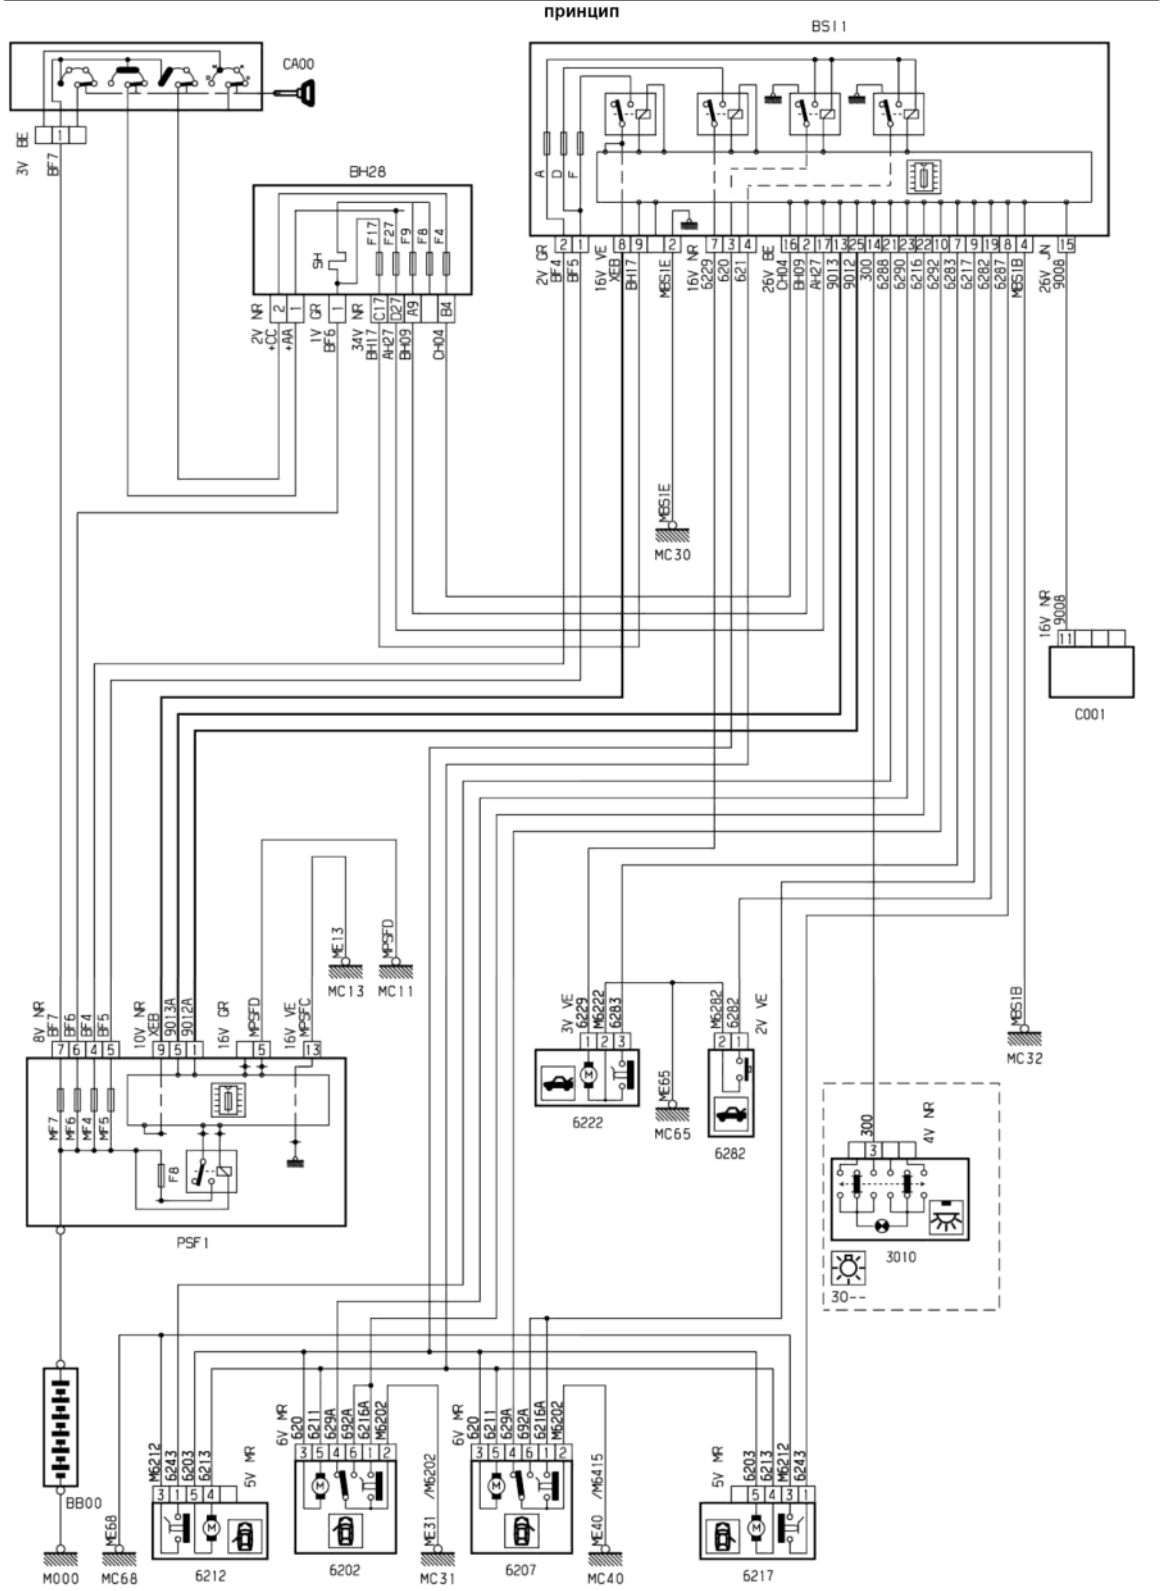

25 апреля 2011 г.
22:35

автомобиль : XSARA II	OPR : 9934
область : 60 блок Защиты, Дверей и крышек, Помощи, Различных механизмов	функция : центральный электрический замок
составные части	

D3AREN3R

D3AFEN3G

D3AREN31

собственность PSA Peugeot Citroen

25/04/2011

25 апреля 2011 г.
22:36

автомобиль : XSARA II	OPR : 9934
область : 60 блок Защиты, Дверей и крышек, Помощи, Различных механизмов	функция : центральный электрический замок
составные части	