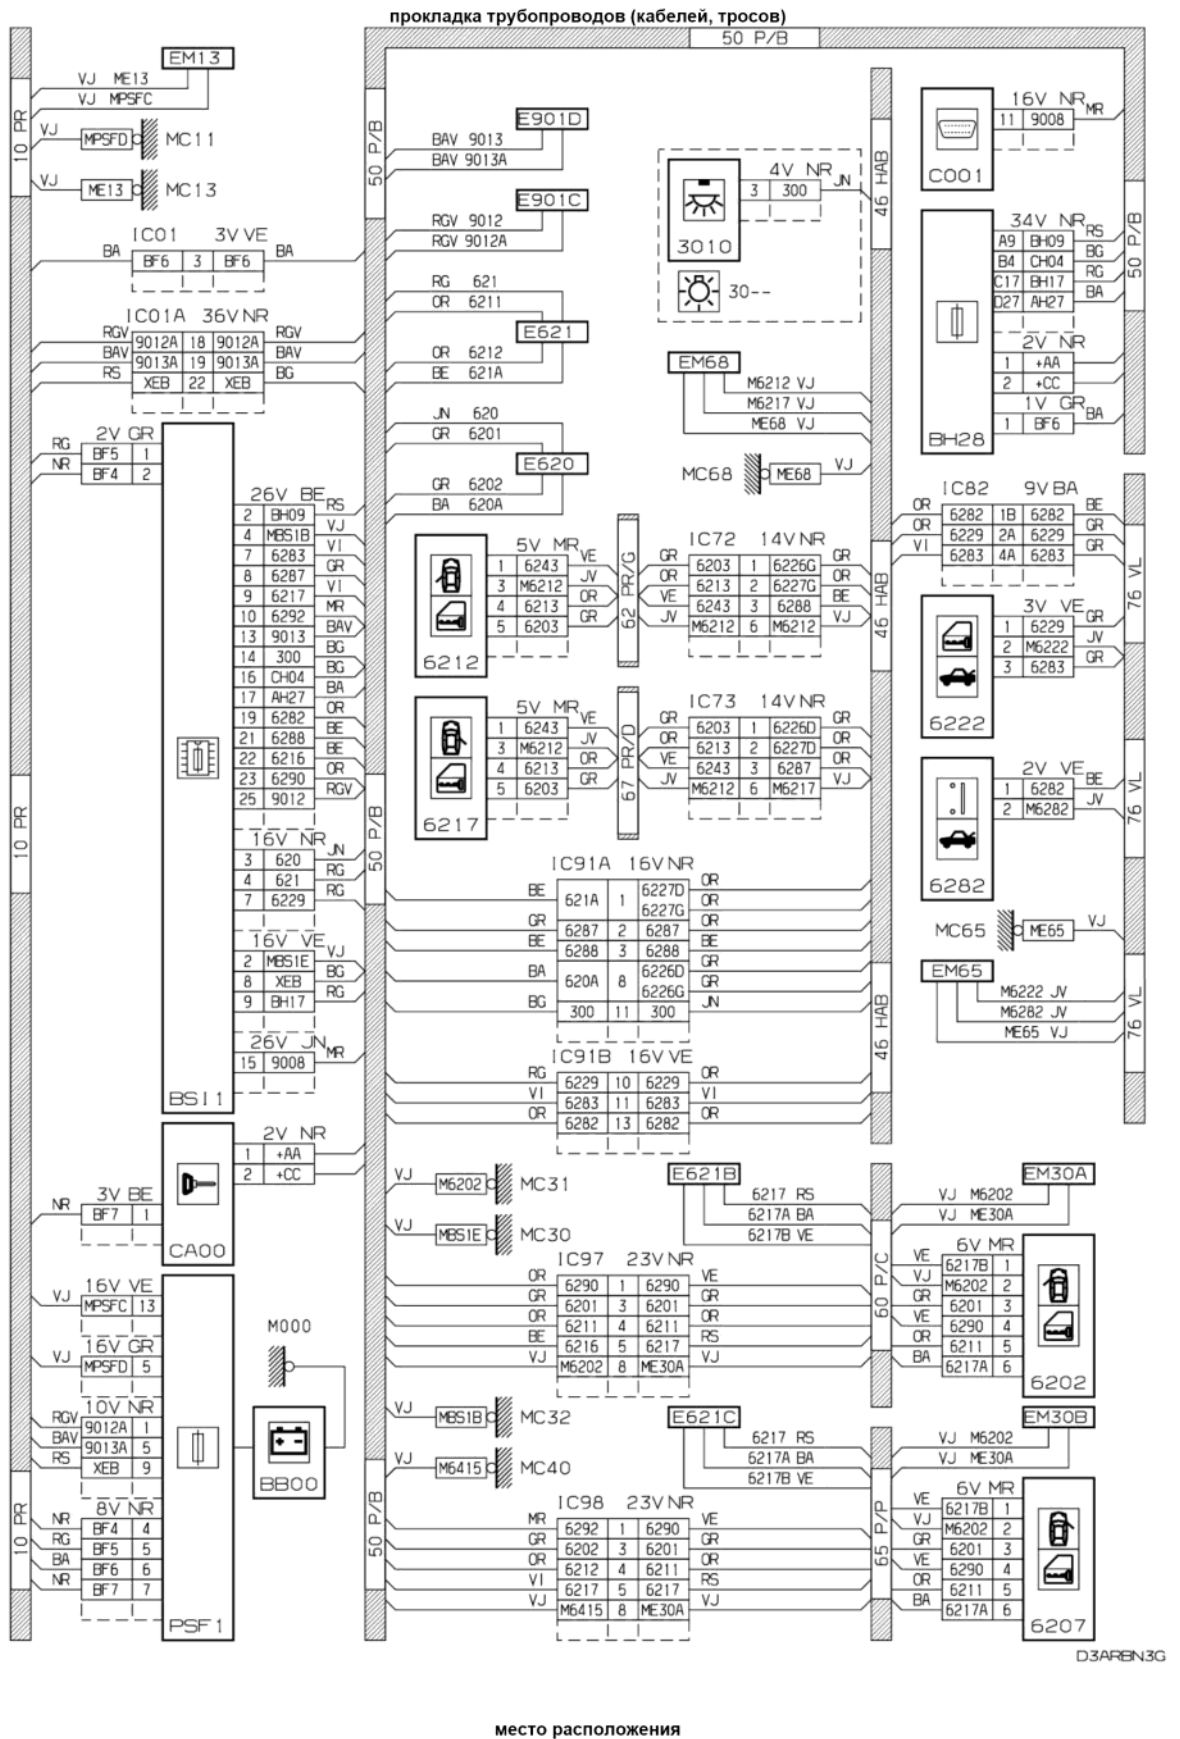

25 апреля 2011 г.
22:35

автомобиль : XSARA II	OPR : 9934
область : 60 блок Защиты, Дверей и крышек, Помощи, Различных механизмов	функция : центральный электрический замок
составные части	

D3AREN3R

D3AFEN3G

D3AREN31

собственность PSA Peugeot Citroen

25/04/2011

25 апреля 2011 г.
22:36

автомобиль : XSARA II	OPR : 9934
область : 60 блок Защиты, Дверей и крышек, Помощи, Различных механизмов	функция : центральный электрический замок
составные части	