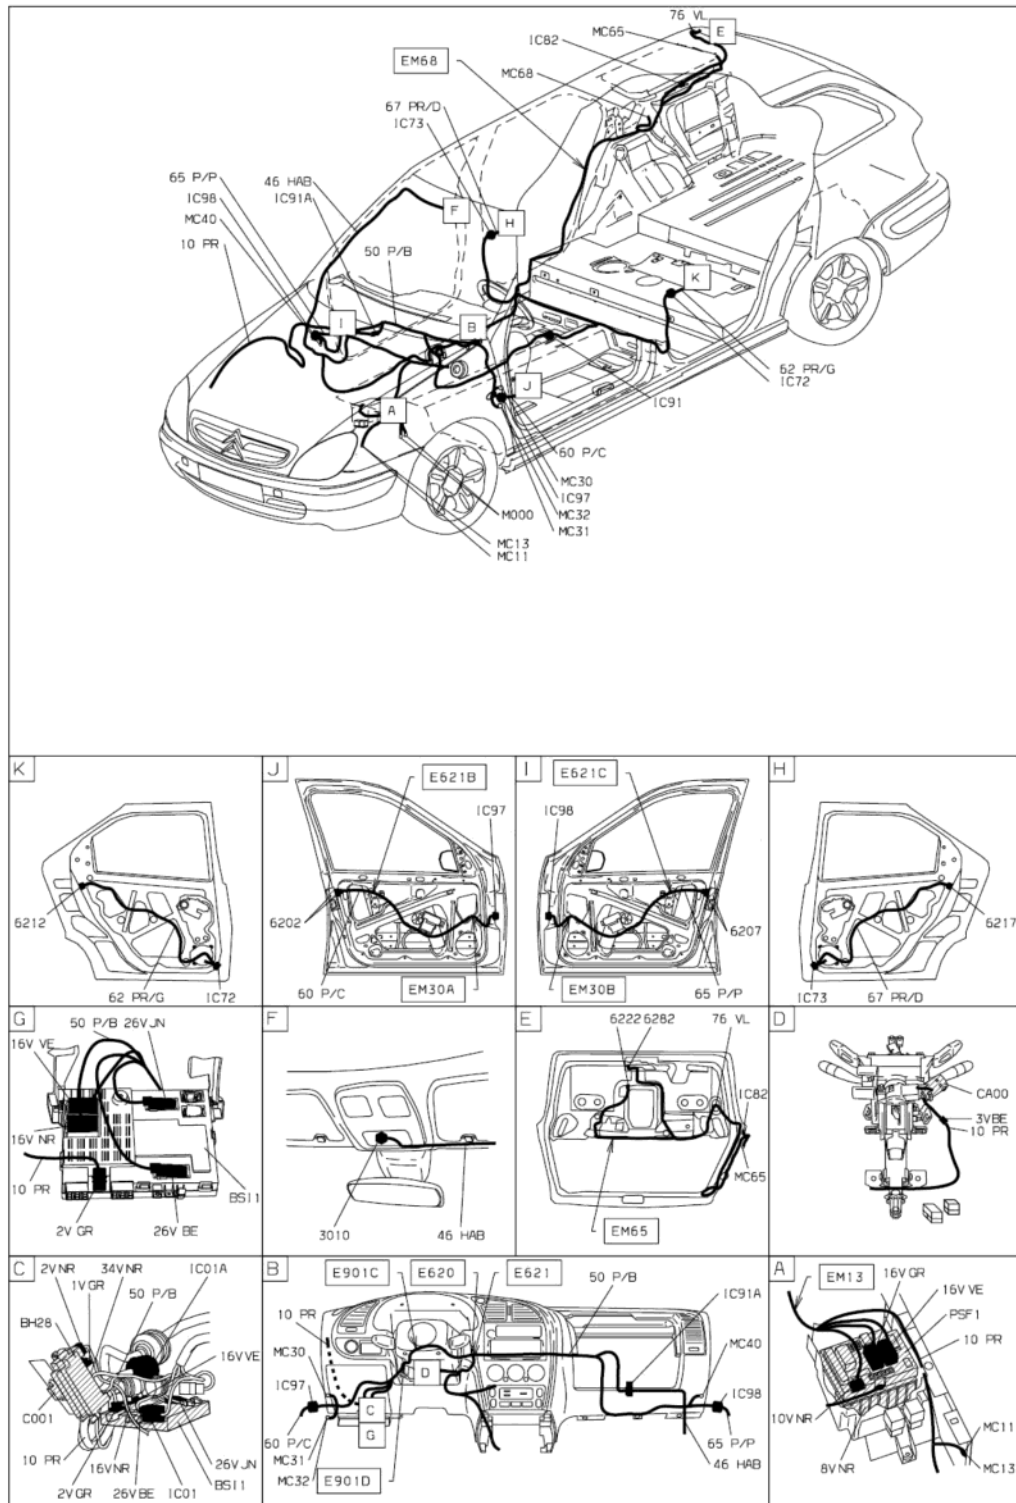

D3AR32F I

собственность PSA Peugeot Citroen

25/04/2011