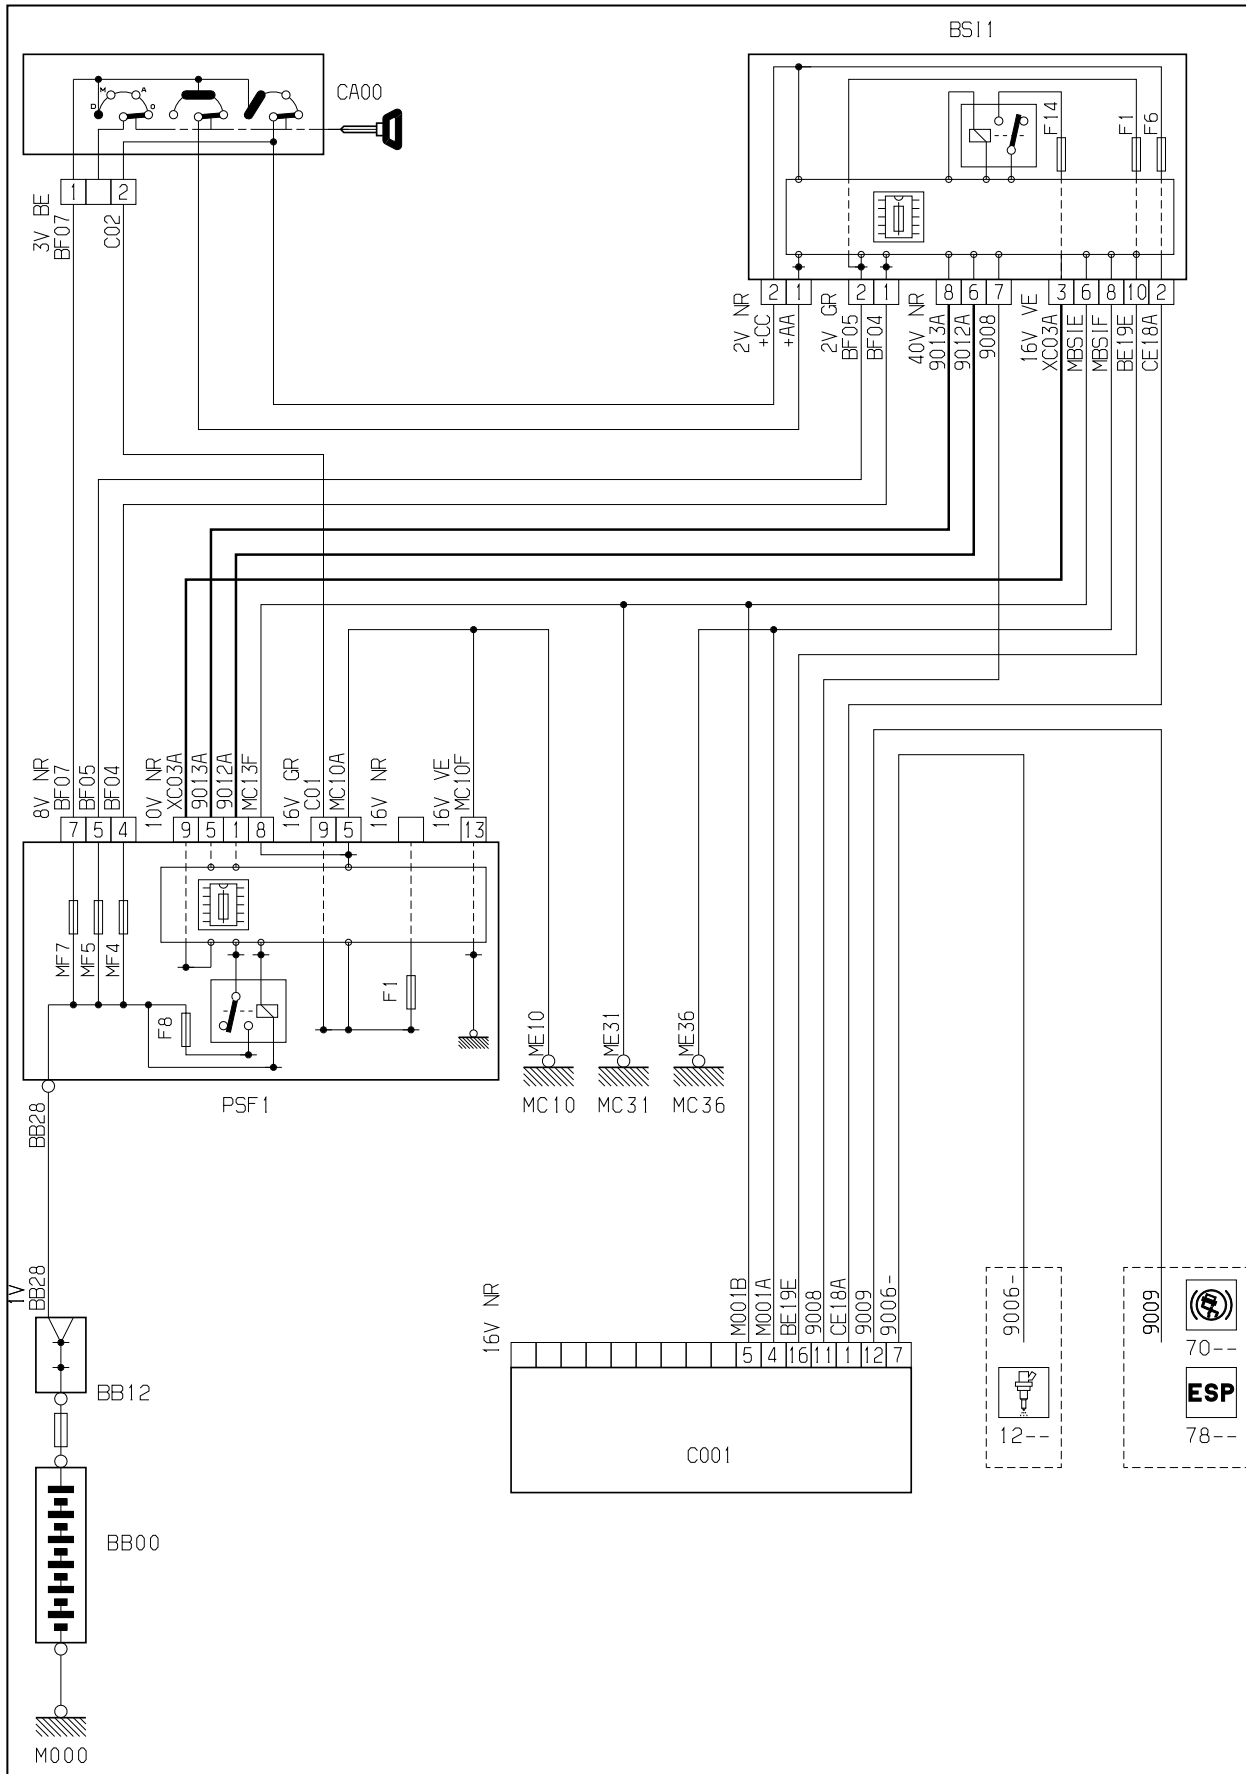

автомобиль : XSARA PICASSO		номер VIN: VF7CHRFNF39493087 / OPR : 9592	
область	Общие сведения (характеристики)	функция	диагностический разъем
составные части			
D3AZ12P0		ДИАГНОСТИЧЕСКИЙ РАЗЪЕМ (C001)	

Рис. d3ap15tp

Рис. d3ap00nd

- 1 - + после контакта
- 2 - не используется
- 3 - не используется
- 4 - контакт массы кузова
- 5 - контакт массы кузова
- 6 - не используется
- 7 - диагностика линия К . Компьютер двигателя . автоматическая коробка передач
- 8 - не используется
- 9 - не используется
- 10 - не используется
- 11 - диагностика линия К3 . интеллектуальный сервисный модуль
- 12 - диагностика линия К4 . антиблокировка колес . контроль стабильности
- 13 - не используется
- 14 - не используется
- 15 - не используется
- 16 - + аккумулятор