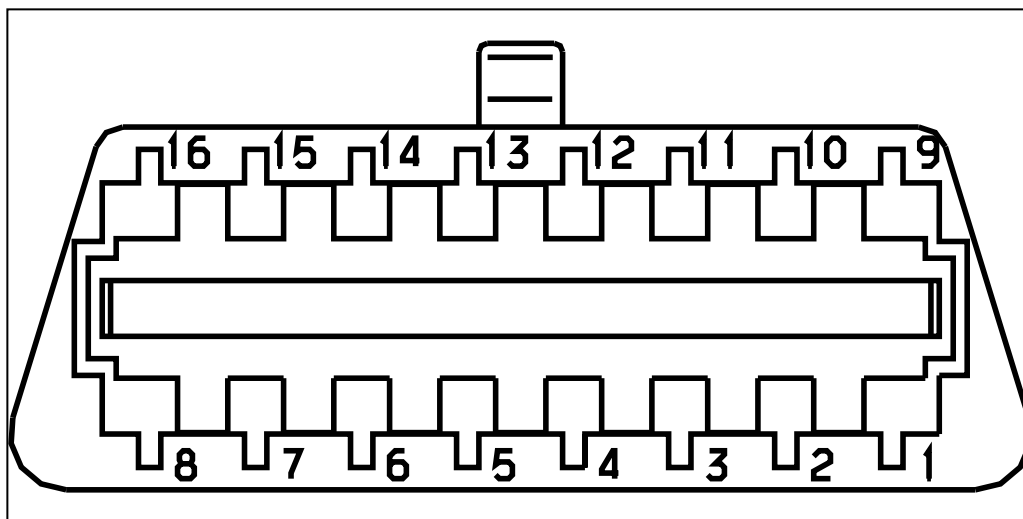

автомобиль : XSARA PICASSO		номер VIN: VF7CHRFNF39493087 / OPR : 9592	
область	Общие сведения (характеристики)	функция	диагностический разъем
составные части			
D3AZ12P0		ДИАГНОСТИЧЕСКИЙ РАЗЪЕМ (C001)	

Рис. d3ap15tp

Рис. d3ap00nd

- 1 - + после контакта
- 2 - не используется
- 3 - не используется
- 4 - контакт массы кузова
- 5 - контакт массы кузова
- 6 - не используется
- 7 - диагностика линия К . Компьютер двигателя . автоматическая коробка передач
- 8 - не используется
- 9 - не используется
- 10 - не используется
- 11 - диагностика линия К3 . интеллектуальный сервисный модуль
- 12 - диагностика линия К4 . антиблокировка колес . контроль стабильности
- 13 - не используется
- 14 - не используется
- 15 - не используется
- 16 - + аккумулятор