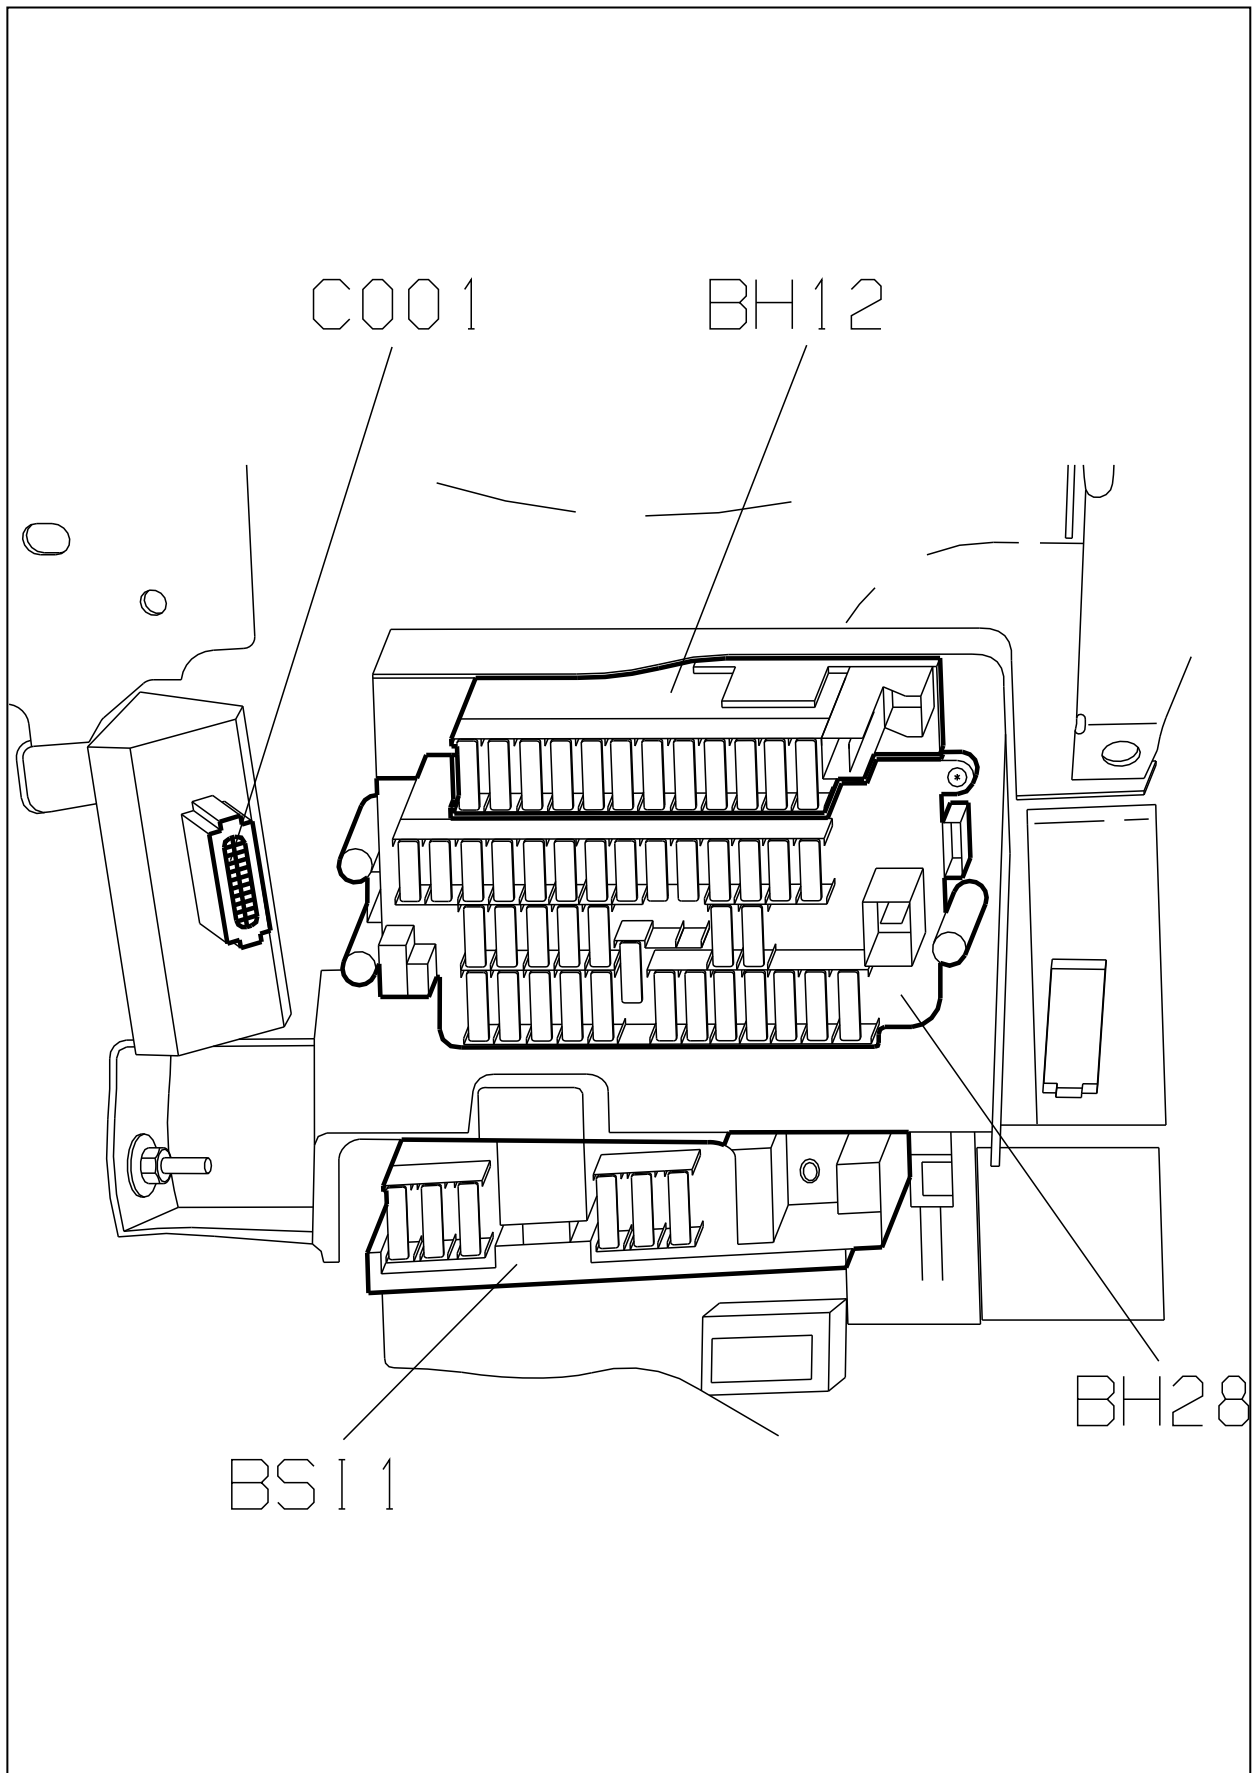

автомобиль : XSARA PICASSO		номер VIN: VF7CHRFNF39493087 / OPR : 9592	
область	Общие сведения (характеристики)	функция	расположение реле в салоне
составные части			
D3AZ3IP0		УСТАНОВКА МОДУЛЕЙ ПРЕДОХРАНИТЕЛЕЙ В САЛОНЕ	

Рис. d3ap11sp