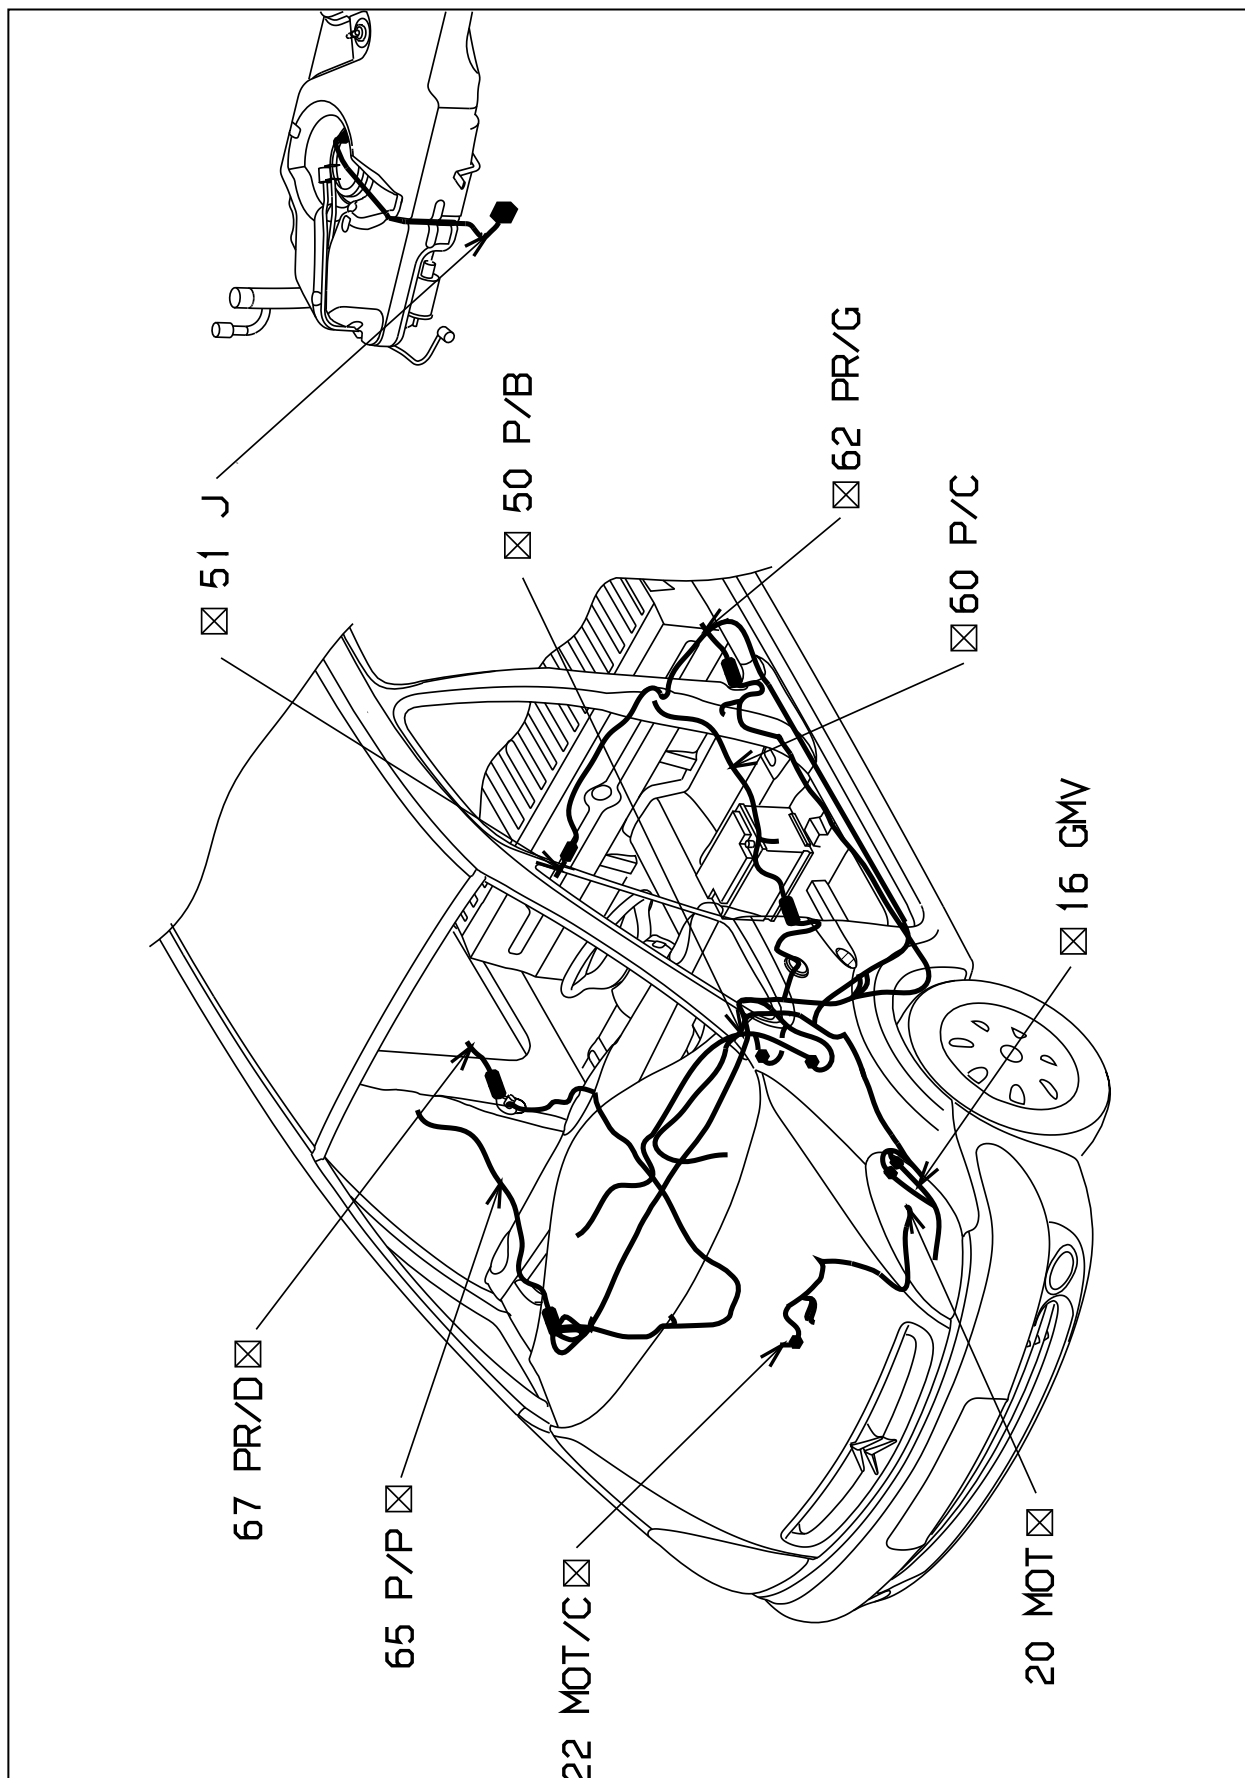

автомобиль : XSARA PICASSO		номер VIN: VF7CHRFNF39493087 / OPR : 9592	
область	Общие сведения (характеристики)	функция	общее расположение наклеек на жгутах проводов
составные части			
D3AZ18P0		РАСПОЛОЖЕНИЕ ИДЕНТИФИКАЦИОННЫХ ЭТИКЕТОК ЭЛЕКТРИЧЕСКИХ ЖГУТОВ - КЛАСС	

Рис. d3ap15ур