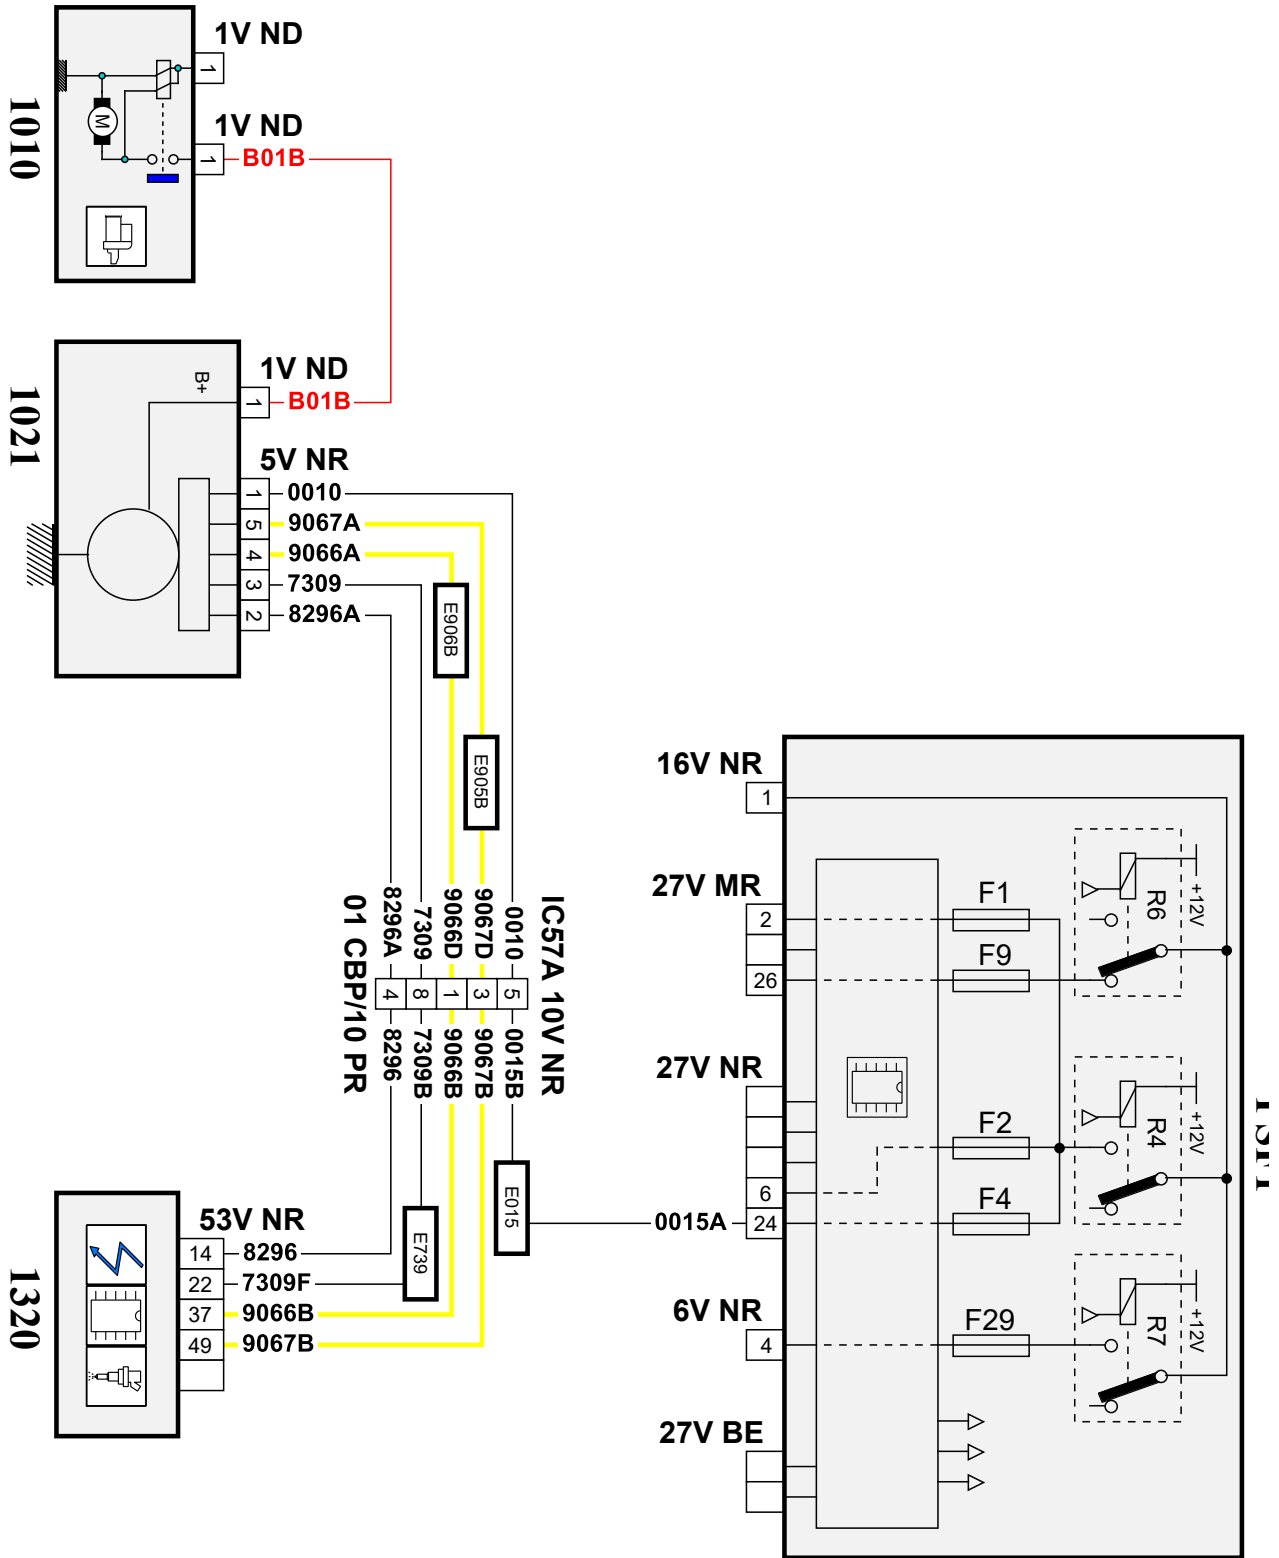

автомобиль : 508	номер VIN: VF38EBHZTGL014714 / OPR : 14374		
область	силовой агрегат	функция	стартер / генератор / предпусковой подогрев
составные части	1021 реверсивный генератор		

null

собственность PSA Peugeot Citroen

15/06/2020

код элемента	назначение	информация
1010	null	стартер
1021	null	реверсивный генератор
1320	null	компьютер управления двигателем /
E015	null	сращивание информационного провода (или эквипотенциального 0015)
E739	null	сращивание информационного провода (или эквипотенциального 739)
E905B	null	сращивание информационного провода (или эквипотенциального 905)
E906B	null	сращивание информационного провода (или эквипотенциального 906)
PSF1	null	сервисная панель - модуль предохранителей в моторном отсеке