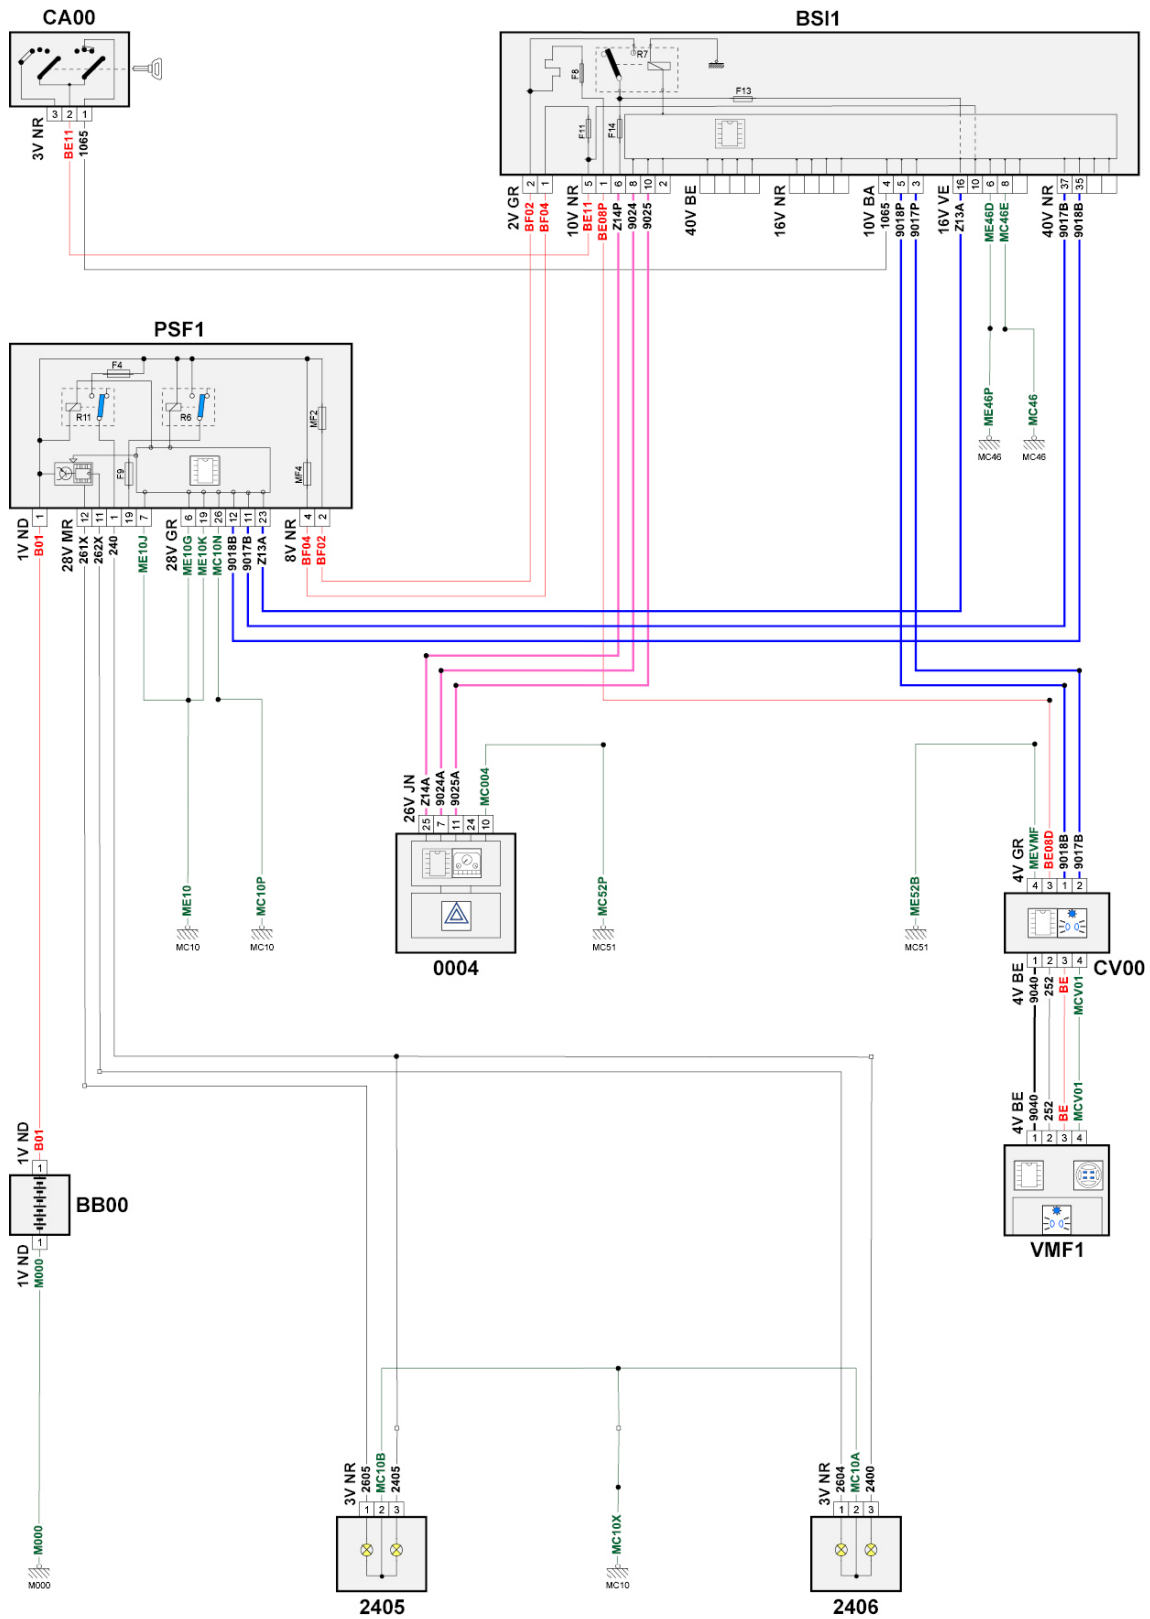

автомобиль : C4 PICASSO		OPR : 13000	
область	освещение - сигнализация	функция	Фары дневного света
составные части			

принцип

D3C25BGR

собственность PSA Peugeot Citroen

09/06/2020