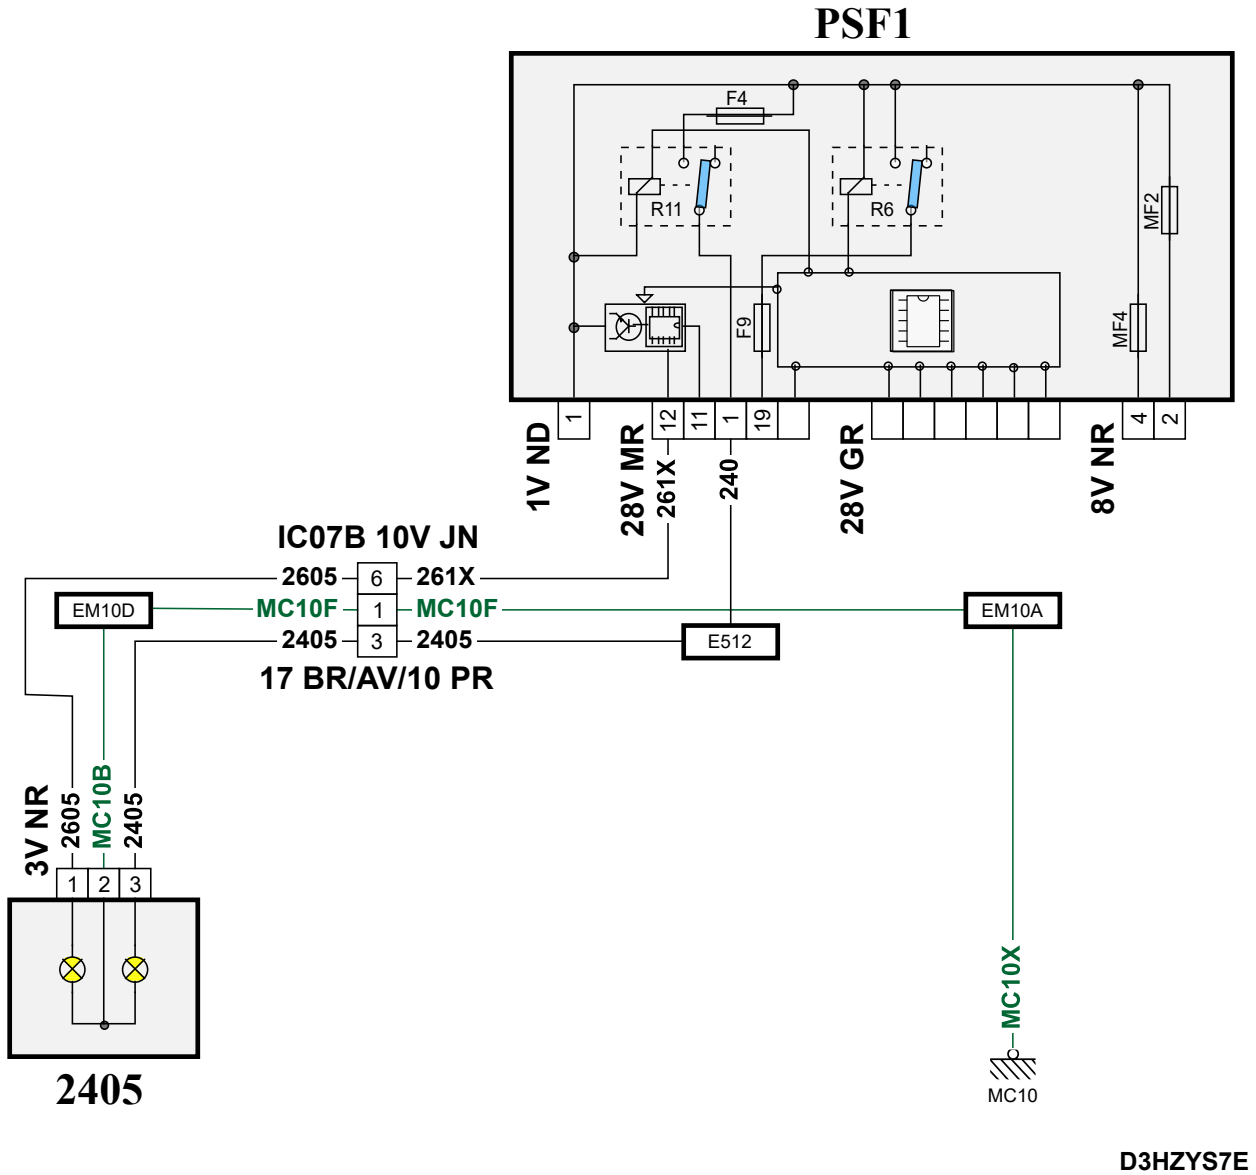

автомобиль : C4 PICASSO	номер VIN: VF7UE9HR8BJ647417 / OPR : 12597		
область	освещение - сигнализация	функция	дневное освещение
составные части	2405 левый передний фонарь дневного освещения		

null

код элемента	назначение	информация
2405	null	левый передний фонарь дневного освещения
E512	null	сращивание информационного провода (или эквипотенциального 512)
EM10A	null	сращивание массы (точка соединения с массой номер 10A)
EM10D	null	сращивание массы (точка соединения с массой номер 10D)
MC10X	null	точка соединения с массой кузова номер 10
PSF1	null	сервисная панель - модуль предохранителей в моторном отсеке