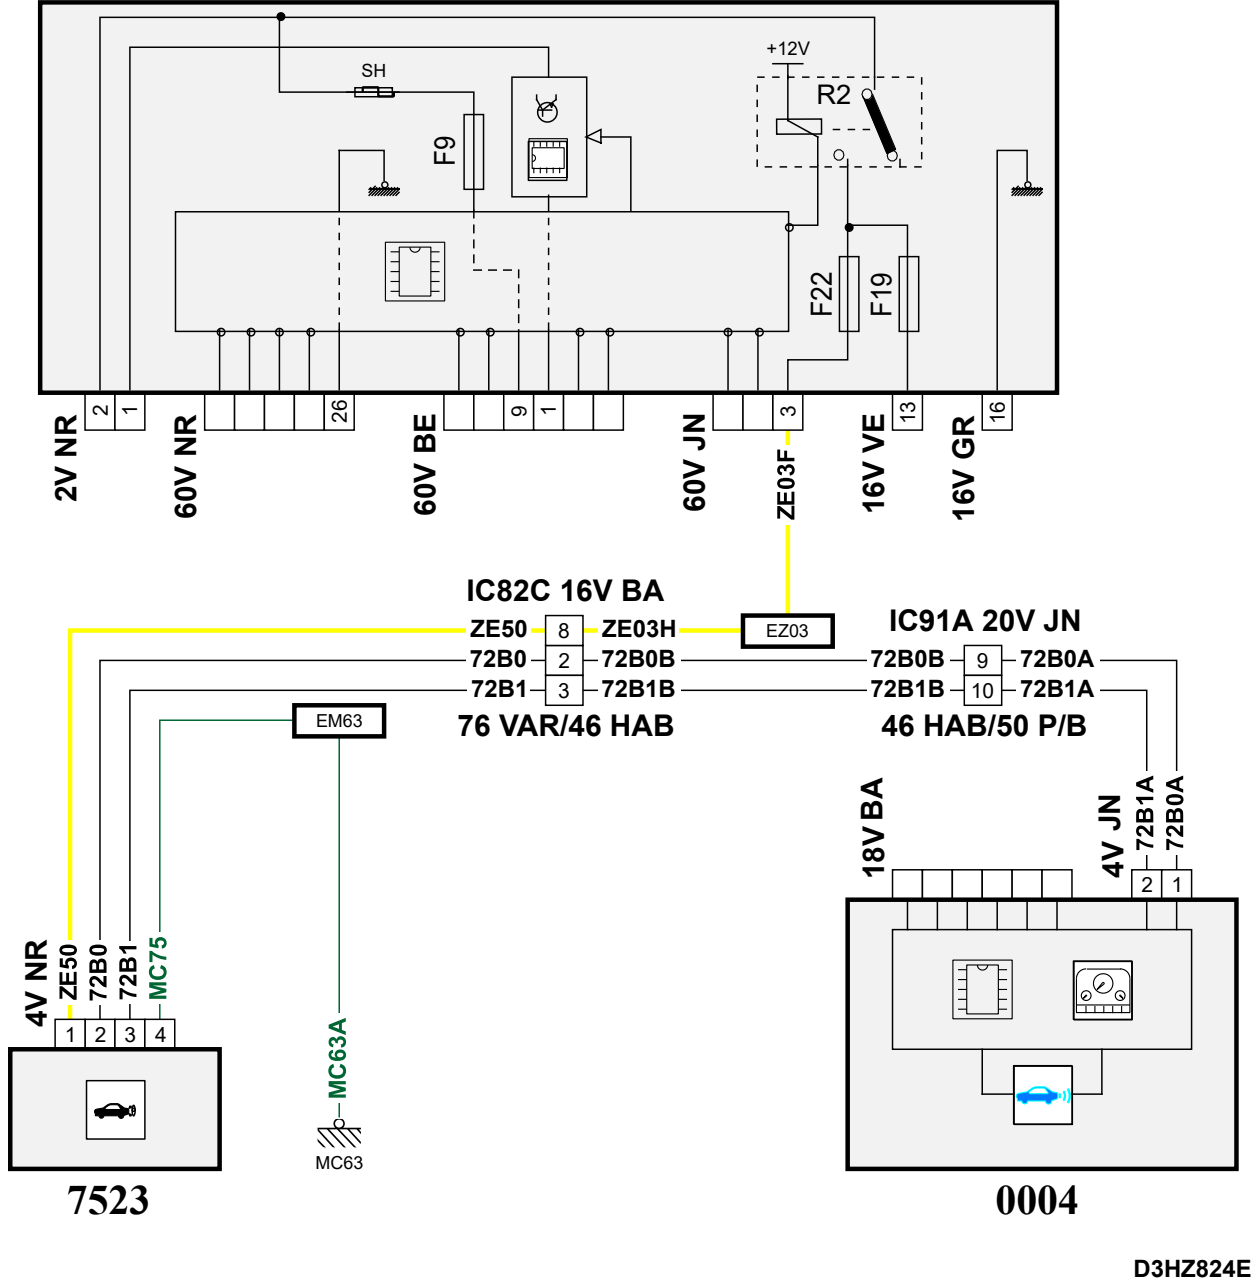

автомобиль : C4 PICASSO / C4 SPACETOURER (B78)		номер VIN: VF73D9HC8FJ590037 / OPR : 13988	
область	система помощи при вождении	функция	система помощи при парковке
составные части	7523 видекамера помощи при движении на передаче заднего хода		

null

BSI1

D3HZ824E

код элемента	назначение	информация
0004	null	combiné / / combiné intelligent /
7523	null	видеокамера помощи при движении на передаче заднего хода
BSI1	null	интеллектуальный коммутационный блок
EM63	null	сращивание массы (точка соединения с массой номер 63)
EZ03	null	соединение (скрутка) + CAN, защищенное плавким предохранителем номер 03
MC63A	null	точка соединения с массой кузова номер 63