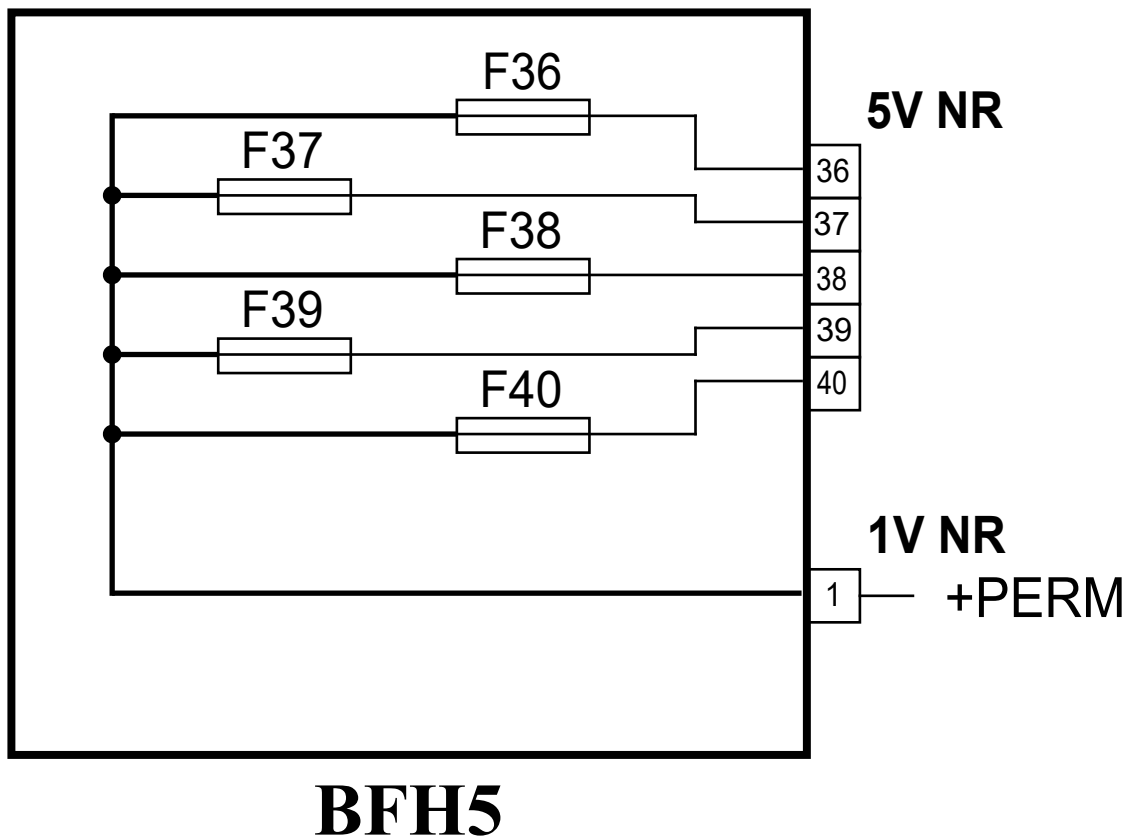

автомобиль : C4 PICASSO / C4 SPACETOURER (B78)		номер VIN: VF73A9HC8EJ600324 / OPR : 13630	
область	Общие сведения (характеристики)	функция	назначение предохранителей BFH5
составные части			
H5BFH501		ОБОЗНАЧЕНИЕ ПРЕДОХРАНИТЕЛЕЙ BFH5	

BFH5-00

Рис. D3HZ871E

BFH5

BFH5-00

Рис. D3HZ871E

обозначение предохранителей BFH5			
предохранитель	A	питание	назначение
F36	20A	+ BATT	общий коммутационный блок (прицеп или жилой автоприцеп)
F37	20A	+ BATT	общий коммутационный блок (прицеп или жилой автоприцеп)
F38	20A	+ BATT	общий коммутационный блок (прицеп или жилой автоприцеп)
F39	20A	+ BATT	relais remorque
F40	-	-	не используется
F36	10A	+ PERM	радиотакси