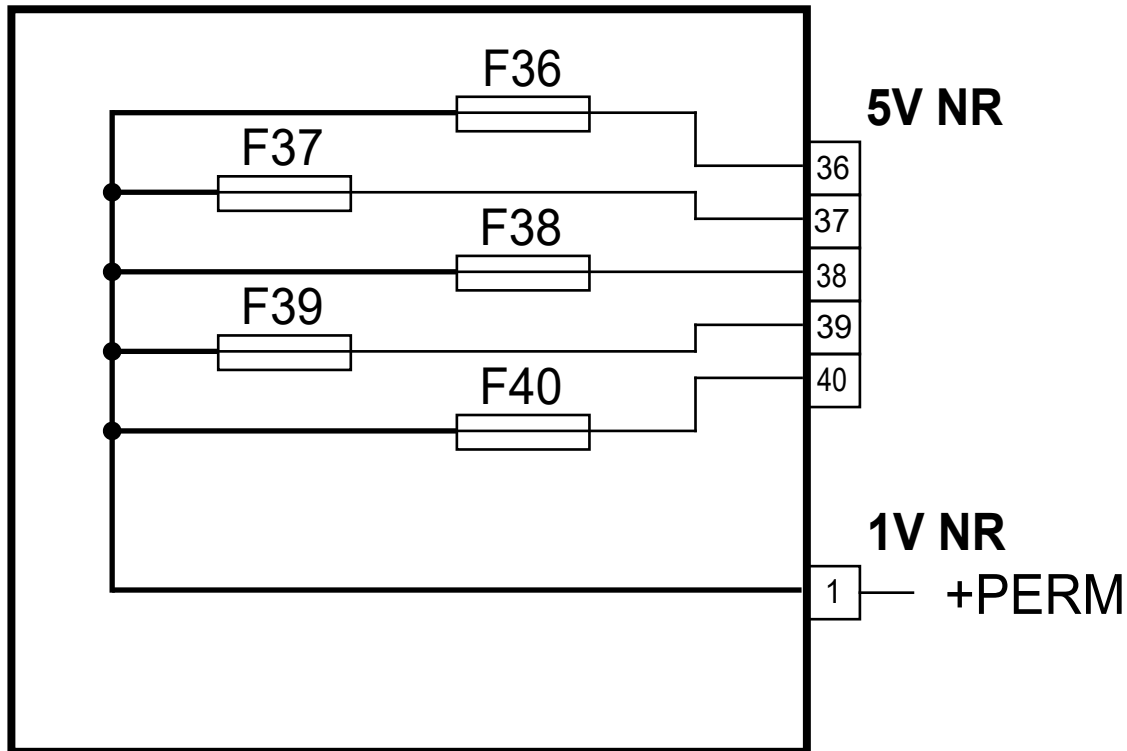

автомобиль : C4 PICASSO / C4 SPACETOURER (B78)		номер VIN: VF73A9HC8EJ600324 / OPR : 13630	
область	Общие сведения (характеристики)	функция	назначение предохранителей BFH5
составные части			
H5BFH501		ОБОЗНАЧЕНИЕ ПРЕДОХРАНИТЕЛЕЙ BFH5	

BFH5-00

Рис. D3HZ871E

BFH5

BFH5-00

Рис. D3HZ871E

обозначение предохранителей BFH5			
предохранитель	A	питание	назначение
F36	20A	+ BATT	общий коммутационный блок (прицеп или жилой автоприцеп)
F37	20A	+ BATT	общий коммутационный блок (прицеп или жилой автоприцеп)
F38	20A	+ BATT	общий коммутационный блок (прицеп или жилой автоприцеп)
F39	20A	+ BATT	relais remorque
F40	-	-	не используется
F36	10A	+ PERM	радиотакси