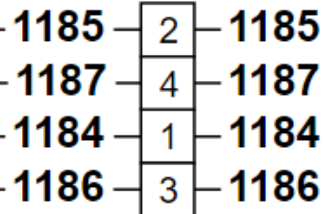

IC60 4V GR

22 MOT/C/20 MOT

1160

1158