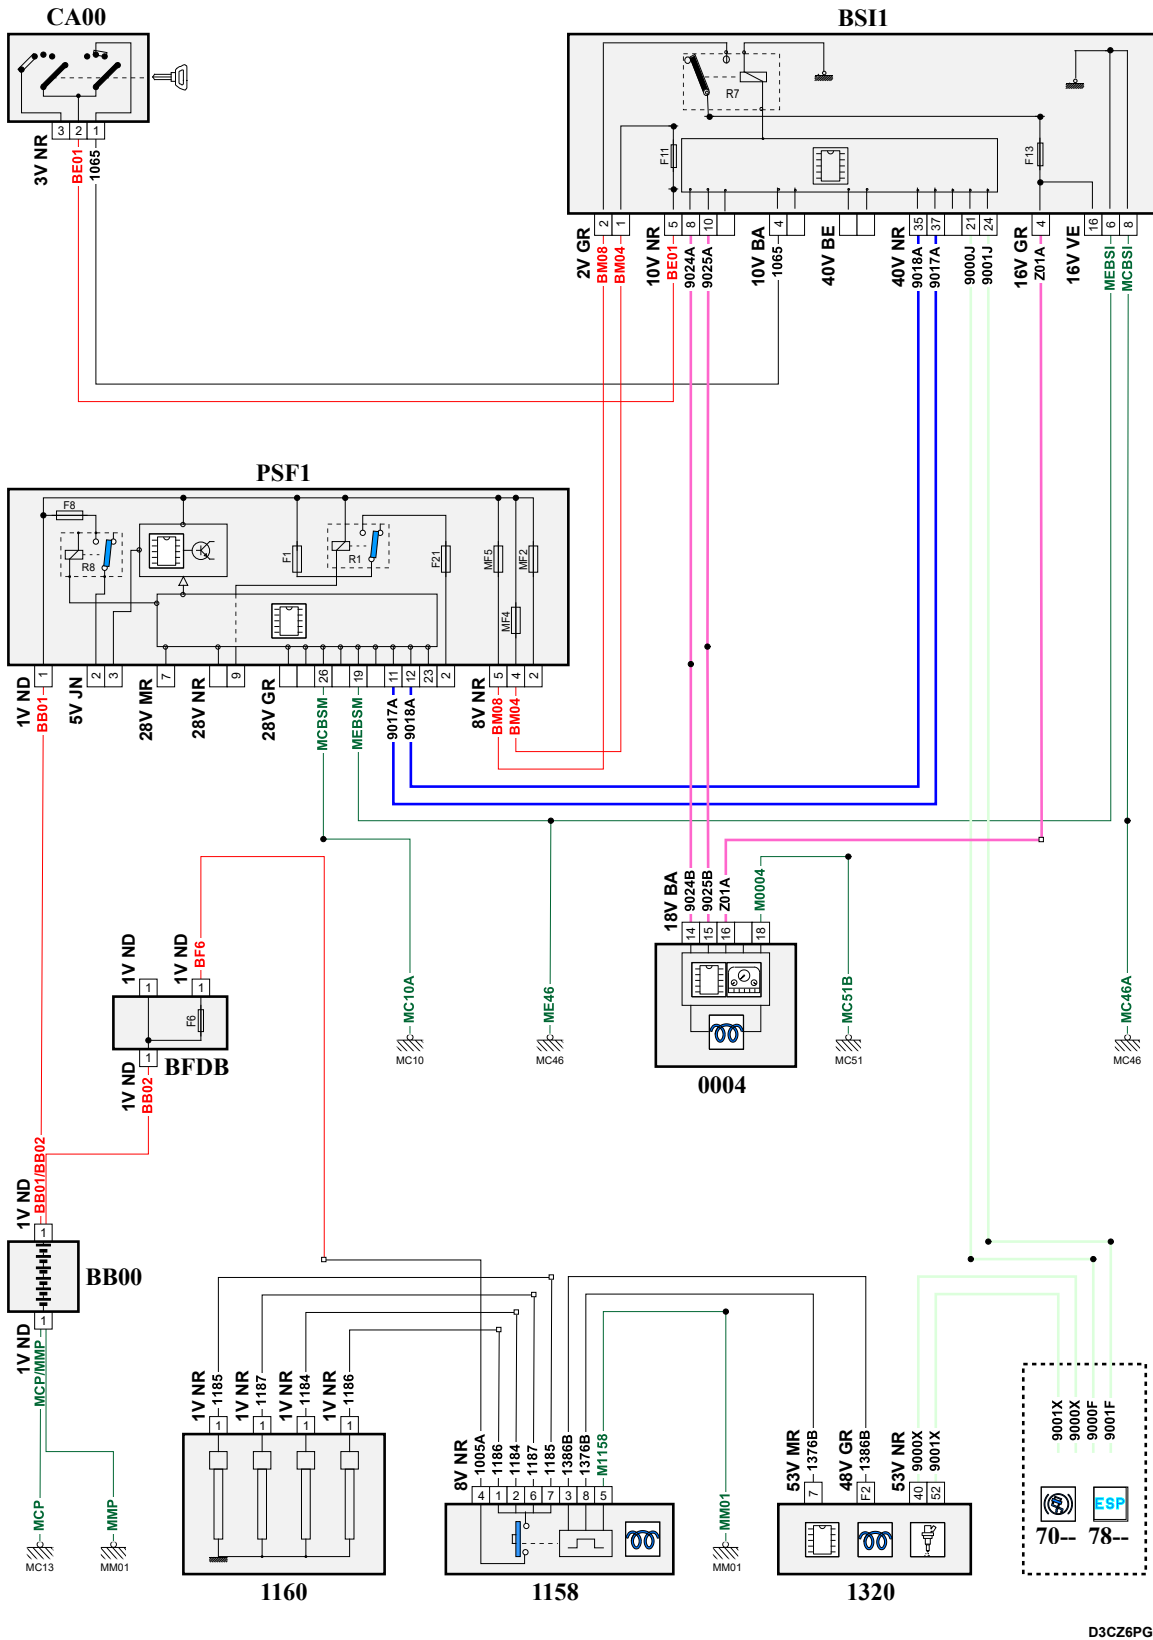

автомобиль : B9 BERLINGO/PARTNER		номер VIN: VF77F9HF0DJ832850 / OPR : 13492	
область	силовой агрегат	функция	освещение /предподогрев
составные части			

принцип

собственность PSA Peugeot Citroen

23/05/2020

код элемента	назначение	информация
0004	null	combiné / / combiné intelligent /
1158	null	блок управления предварительного и последующего нагрева
1160	null	свечи предварительного подогрева /
1320	null	компьютер управления двигателем /
7800	null	calculateur controle de stabilite
BB00	null	сервисная аккумуляторная батарея
BFDB	null	блок предохранителей аккумуляторной батареи
BSI1	null	интеллектуальный коммутационный блок
CA00	null	контактор блокировки рулевого управления
E900A	null	сращивание информационного провода (или эквипотенциального 276A)
E900C	null	сращивание информационного провода (или эквипотенциального 900C)
E901A	null	сращивание информационного провода (или эквипотенциального 901A)
E901C	null	сращивание информационного провода (или эквипотенциального 901C)
E902A	null	сращивание информационного провода (или эквипотенциального 902A)
E902B	null	сращивание информационного провода (или эквипотенциального 902B)
EM10A	null	сращивание массы (точка соединения с массой номер 10A)
EM12	null	сращивание массы (точка соединения с массой номер 12)
EM46A	null	сращивание массы (точка соединения с массой номер 46A)
EM46E	null	сращивание массы (точка соединения с массой номер 46E)
EM51B	null	сращивание массы (точка соединения с массой номер 51B)
MC10A	null	точка соединения с массой кузова номер 10A
MC13A	null	точка соединения с массой кузова номер 13A
MC46	null	точка соединения с массой кузова номер 46
MC46A	null	точка соединения с массой кузова номер 46
MC51B	null	точка соединения с массой кузова номер 51
MM01	null	точка "массы" двигателя № 01
MM01A	null	точка "массы" двигателя № 01A
PSF1	null	сервисная панель - модуль предохранителей в моторном отсеке