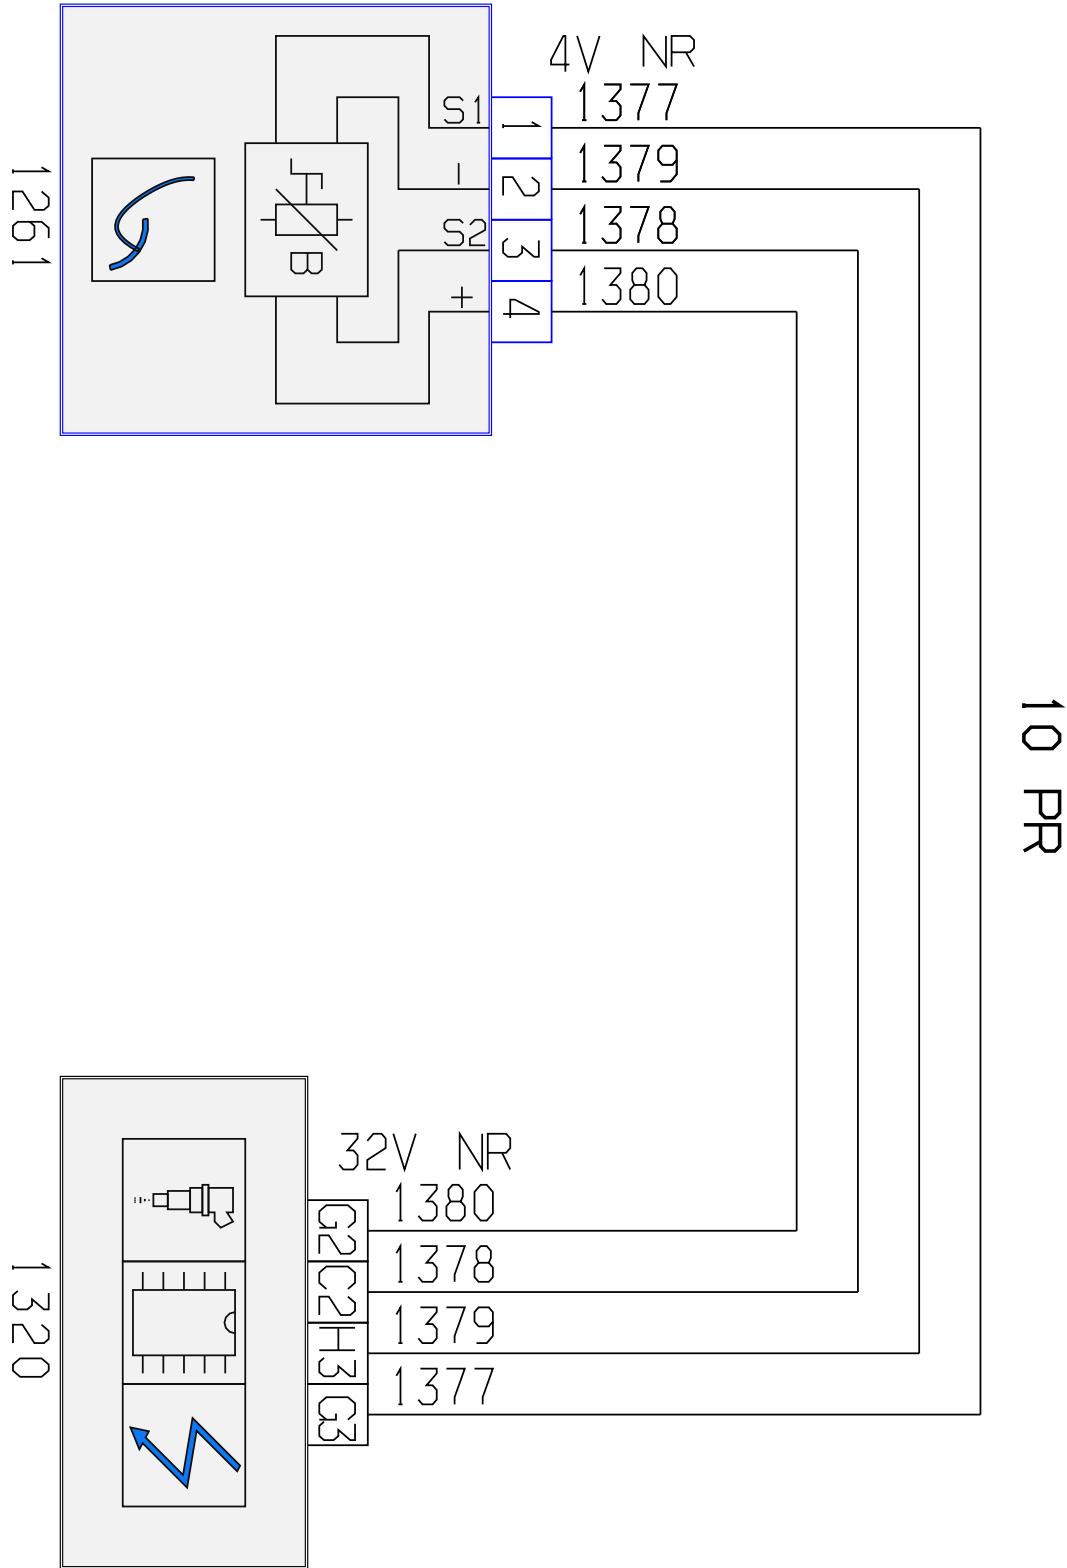

автомобиль : 206 (Full mux)		номер VIN: VF32KKFUA44245874 / OPR : 10112	
область	силовой агрегат	функция	электронный впрыск
составные части		1261 датчик положения педали акселератора /	

null

D3AKHXGE

собственность PSA Peugeot Citroen

14/05/2020

код элемента	назначение	информация
1261	null	датчик положения педали акселератора /
1320	null	компьютер управления двигателем /