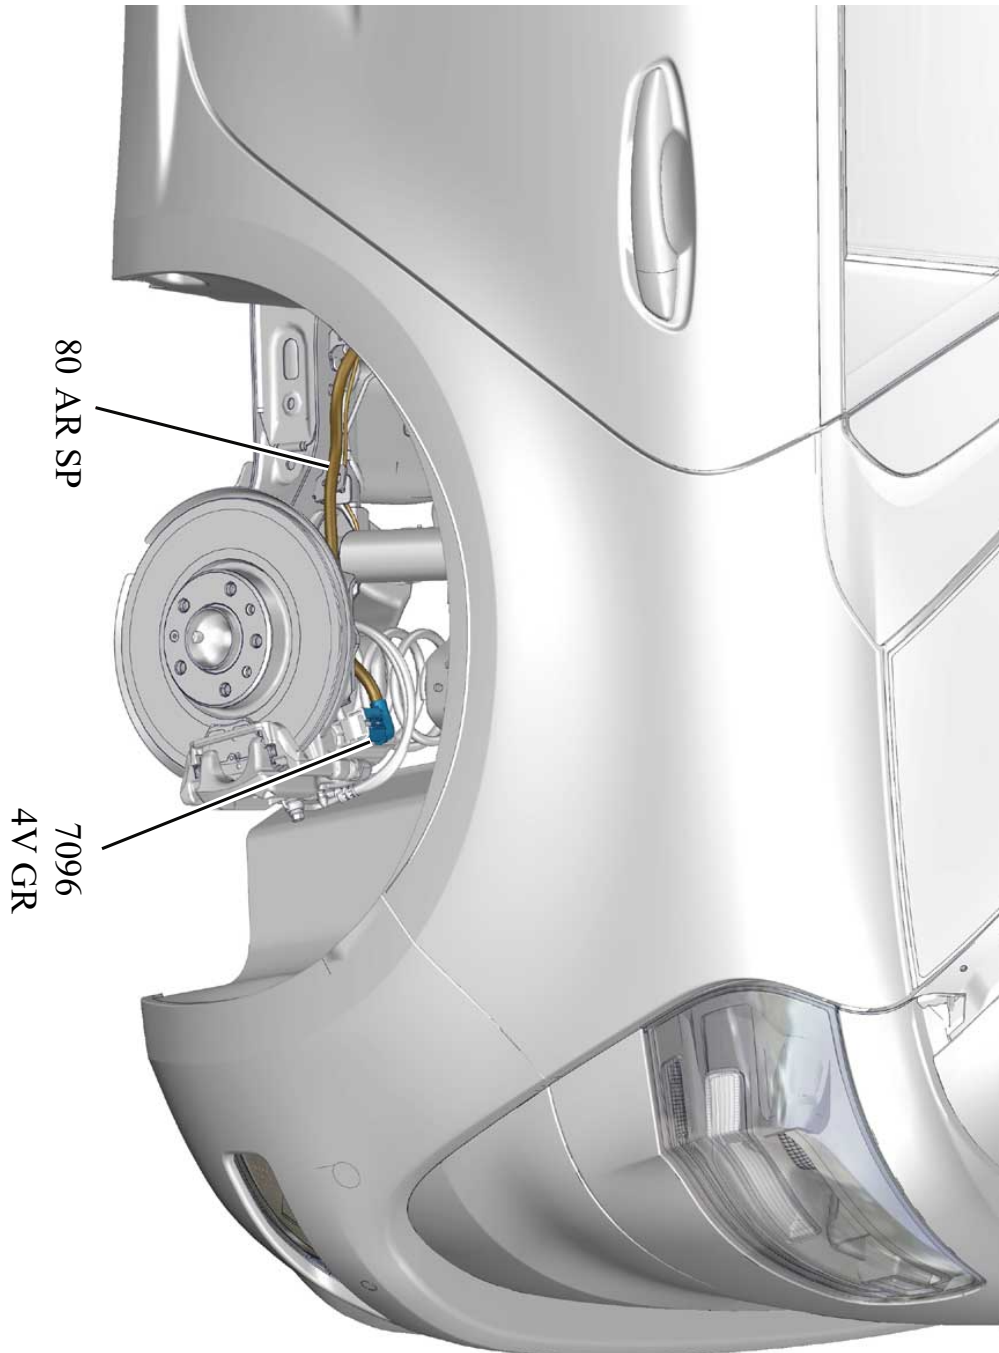

автомобиль : C4 PICASSO / C4 SPACETOURER (B78)		номер VIN: VF73E9HC8EJ536641 / OPR : 13582	
область	система помощи при вождении	функция	электрический стояночный тормоз
составные части	7096 задний левый тормозной суппорт / с электроприводом		

null

d3c zeqj i

собственность PSA Peugeot Citroen

09/05/2020

код элемента	назначение	информация
7096	null	задний левый тормозной суппорт / с электроприводом