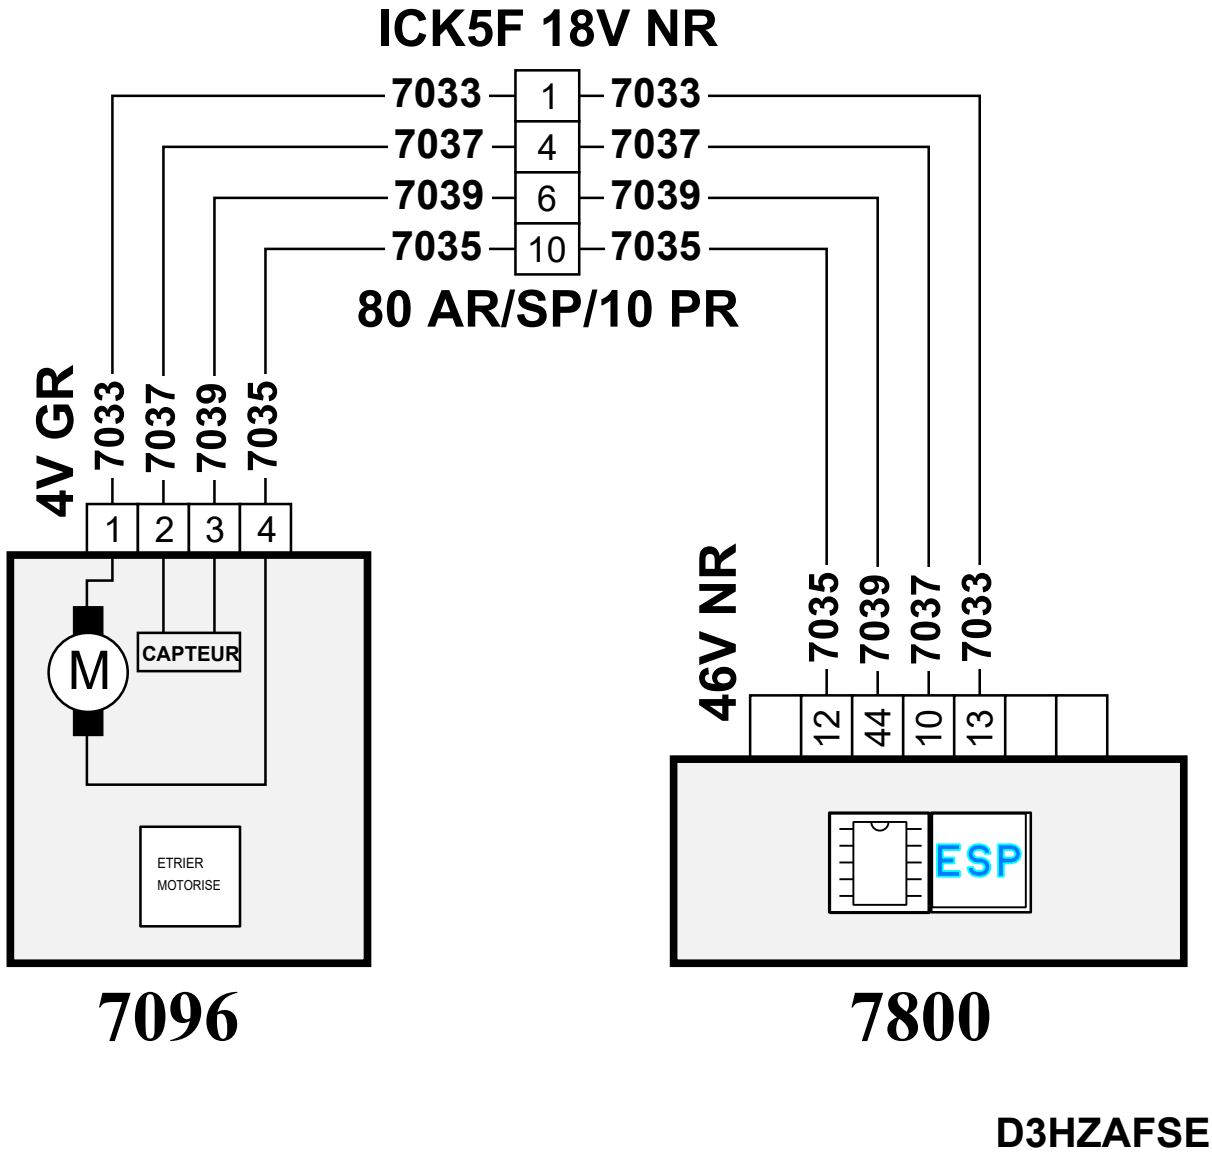

автомобиль : C4 PICASSO / C4 SPACETOURER (B78)		номер VIN: VF73E9HC8EJ536641 / OPR : 13582	
область	система помощи при вождении	функция	электрический стояночный тормоз
составные части	7096 задний левый тормозной суппорт / с электроприводом		

null

код элемента	назначение	информация
7096	null	задний левый тормозной суппорт / с электроприводом
7800	null	calculateur controle de stabilite