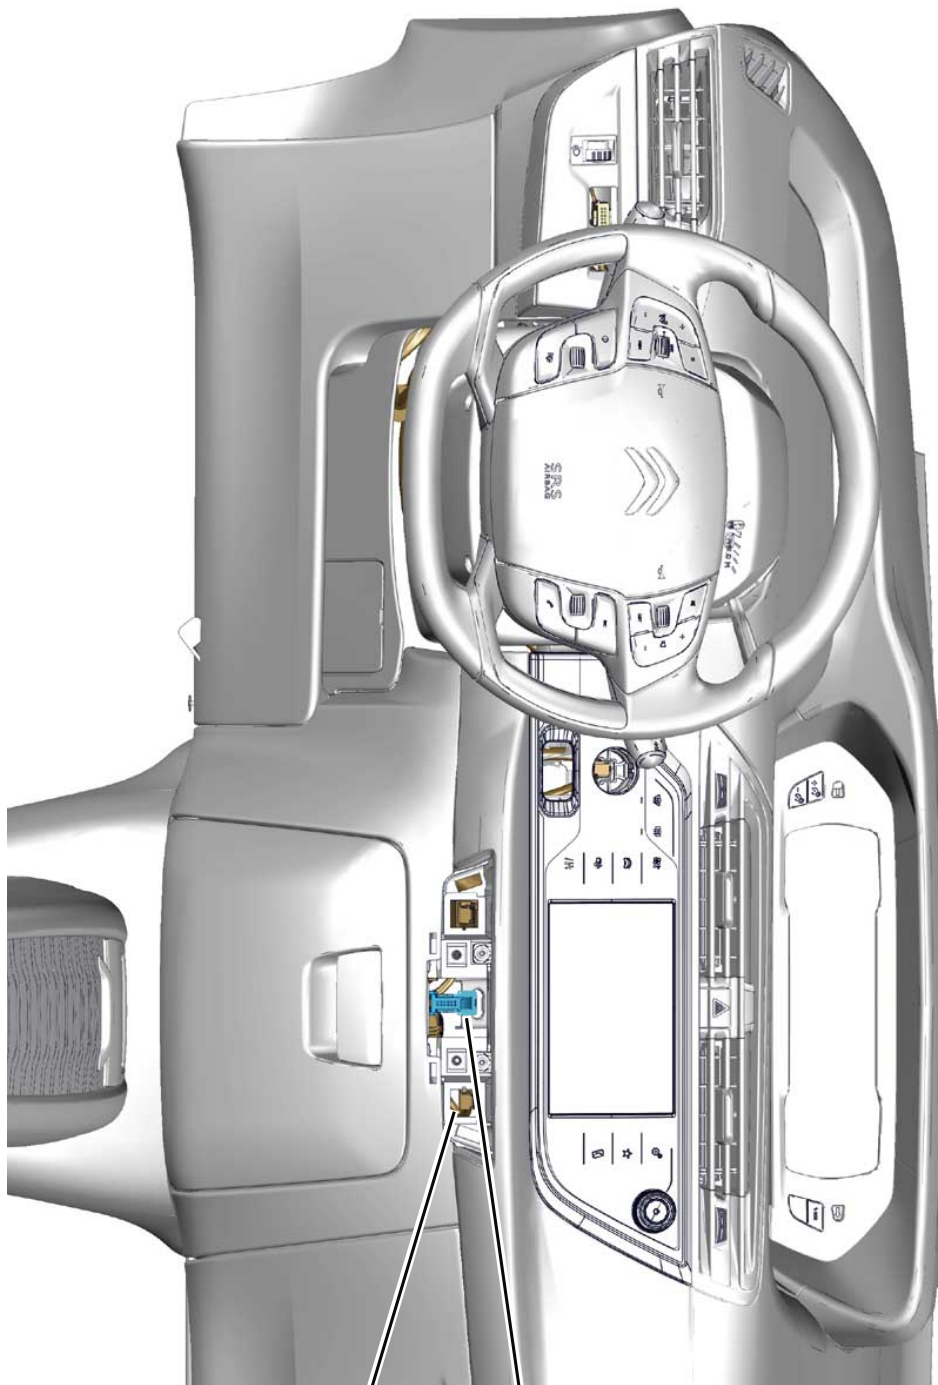

автомобиль : C4 PICASSO / C4 SPACETOURER (B78)	номер VIN: VF73E9HC8EJ536641 / OPR : 13582		
область	система помощи при вождении	функция	электрический стояночный тормоз
составные части	7092 электрическое включение электрического стояночного тормоза		

null

7092  
12V BE

50 P/B

d3c zess i

собственность PSA Peugeot Citroen

09/05/2020

код элемента	назначение	информация
7092	null	электрическое включение электрического стояночного тормоза