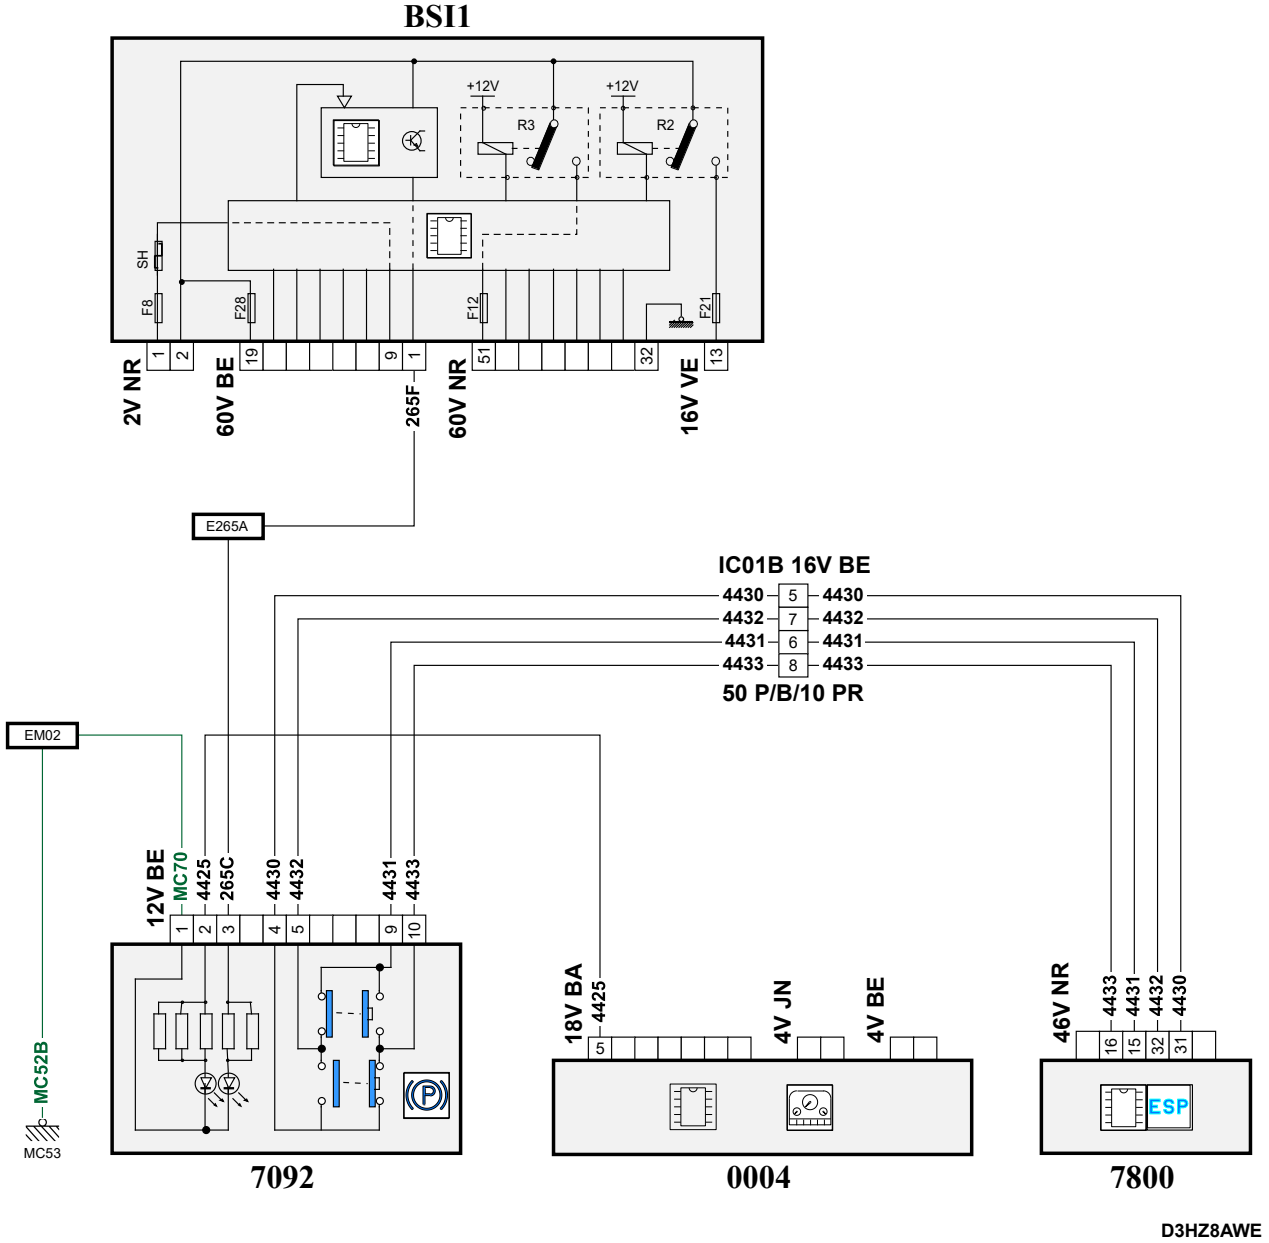

автомобиль : C4 PICASSO / C4 SPACETOURER (B78)		номер VIN: VF73E9HC8EJ536641 / OPR : 13582	
область	система помощи при вождении	функция	электрический стояночный тормоз
составные части		7092 электрическое включение электрического стояночного тормоза	

null

собственность PSA Peugeot Citroen

09/05/2020

код элемента	назначение	информация
0004	null	приборная панель /
7092	null	электрическое включение электрического стояночного тормоза
7800	null	calculateur controle de stabilite
BSI1	null	интеллектуальный коммутационный блок
E265A	null	сращивание информационного провода (или эквипотенциального 265A)
EM02	null	сращивание массы (точка соединения с массой номер 02)
MC53E	null	точка соединения с массой кузова номер 53