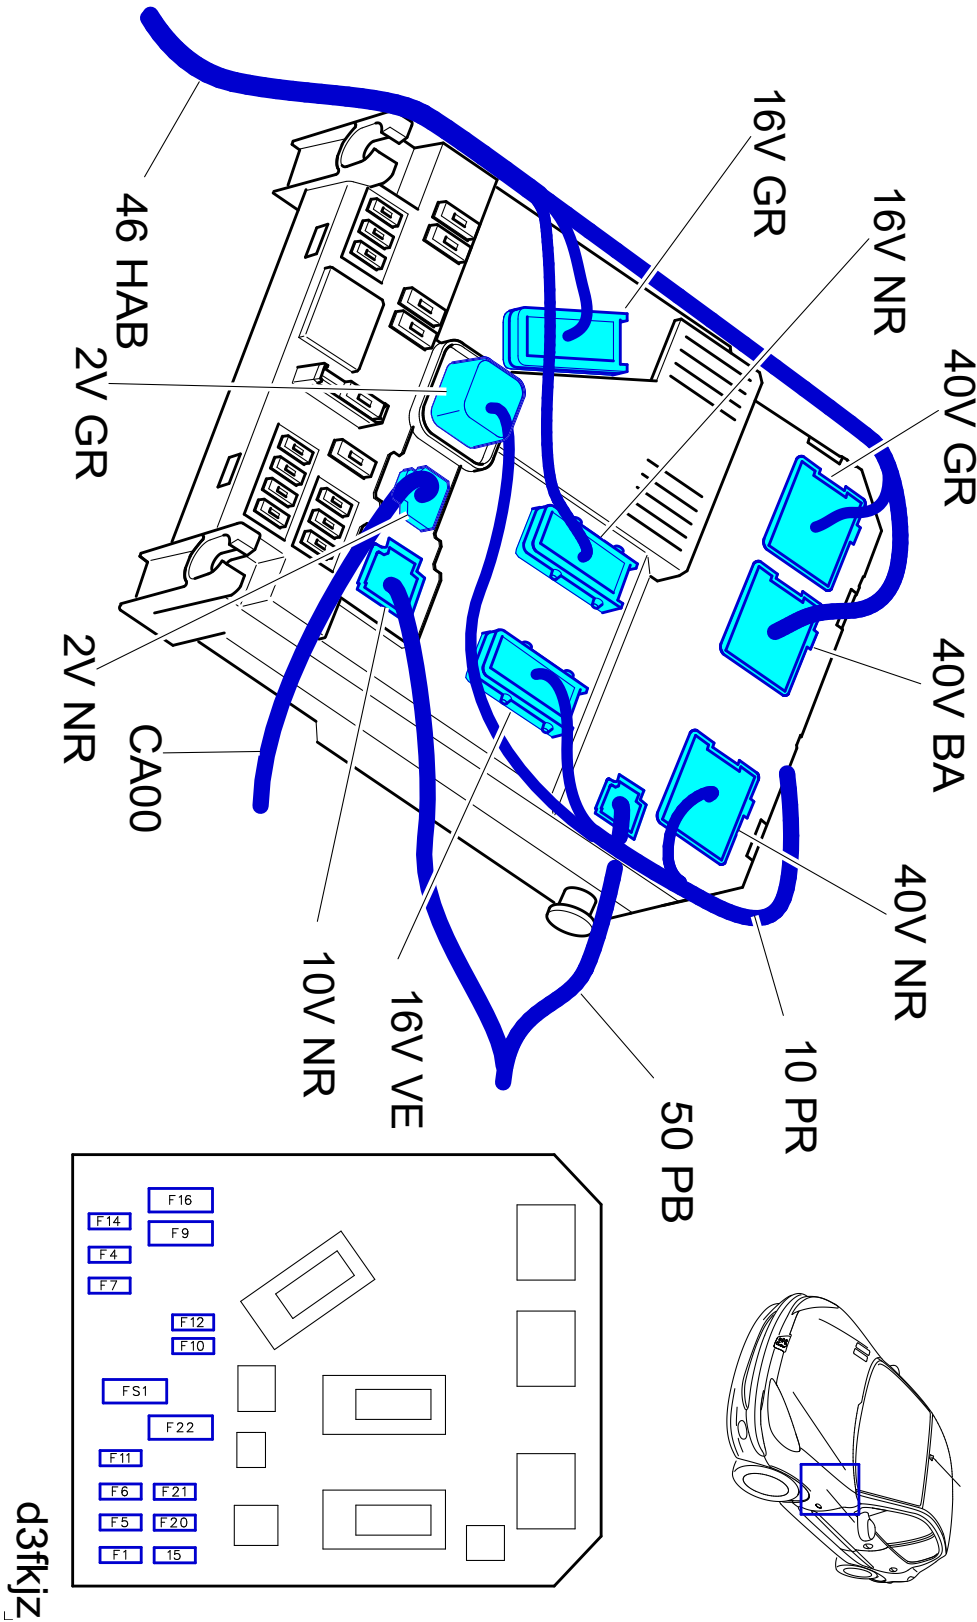

автомобиль : 206 (Full mux)	номер VIN: VF32KKFUA44245874 / OPR : 10112		
область	Общие сведения (характеристики)	функция	объединенная сеть VAN CAR 1
составные части	BS1 интеллектуальный коммутационный блок		

null

собственность PSA Peugeot Citroen

20/04/2020

код элемента	назначение	информация
BSI1	null	интеллектуальный коммутационный блок