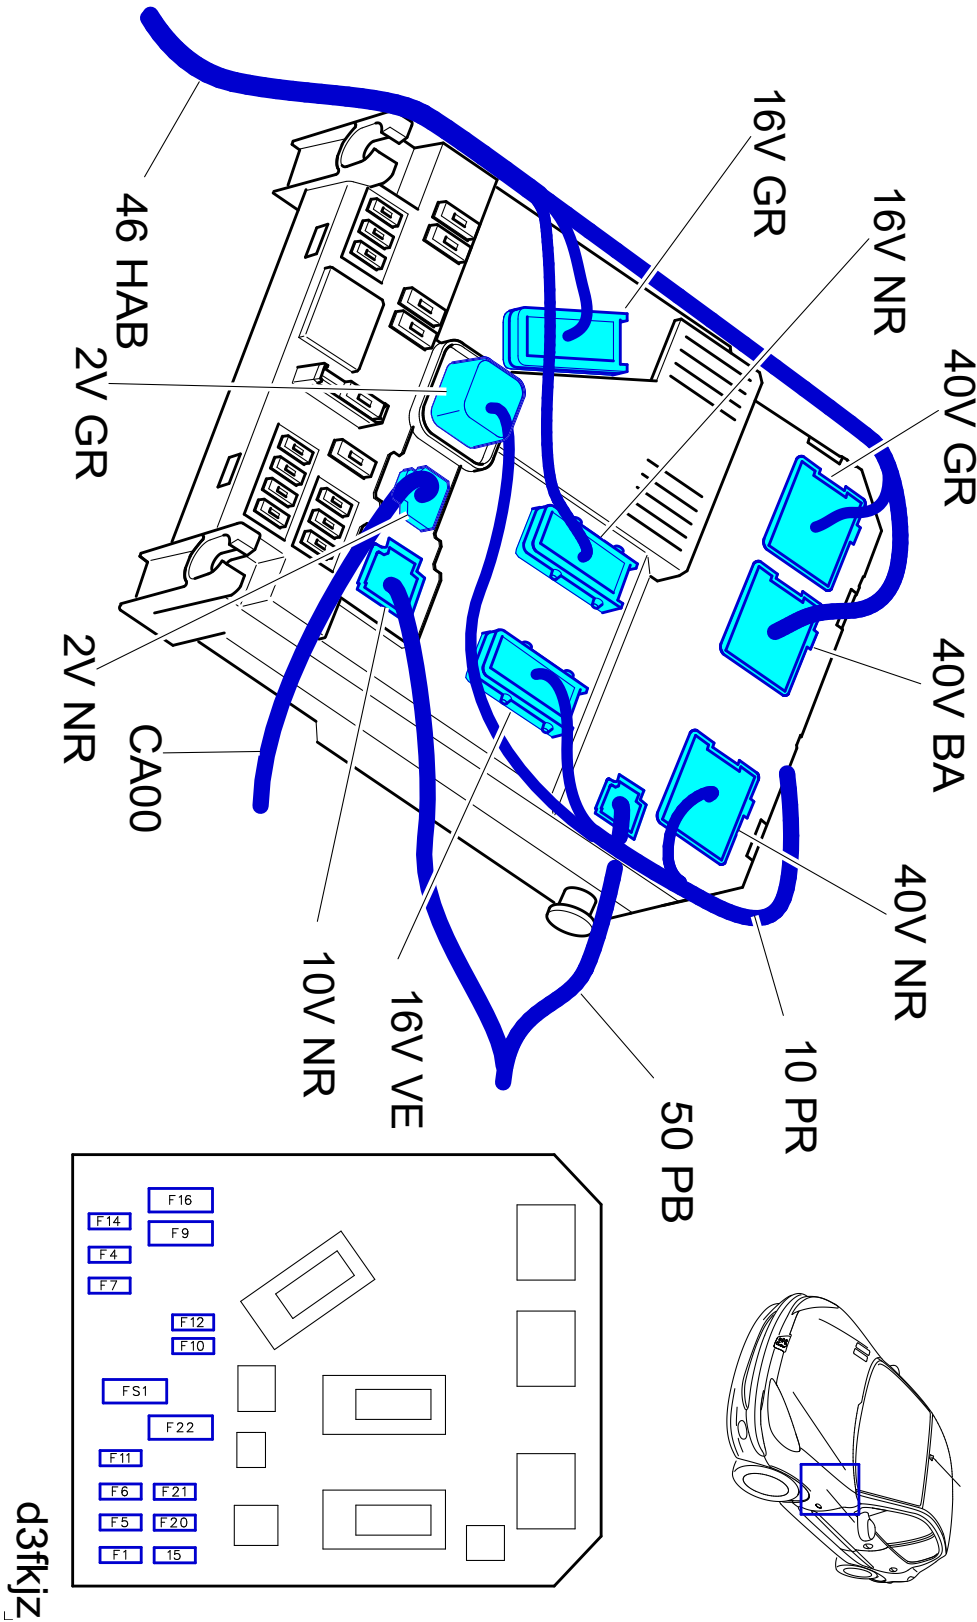

автомобиль : 206 (Full mux)	номер VIN: VF32KKFUA44245874 / OPR : 10112		
область	Общие сведения (характеристики)	функция	объединенная мультиплексная сеть
составные части	BSI1 интеллектуальный коммутационный блок		

null

собственность PSA Peugeot Citroen

20/04/2020

код элемента	назначение	информация
BSI1	null	интеллектуальный коммутационный блок