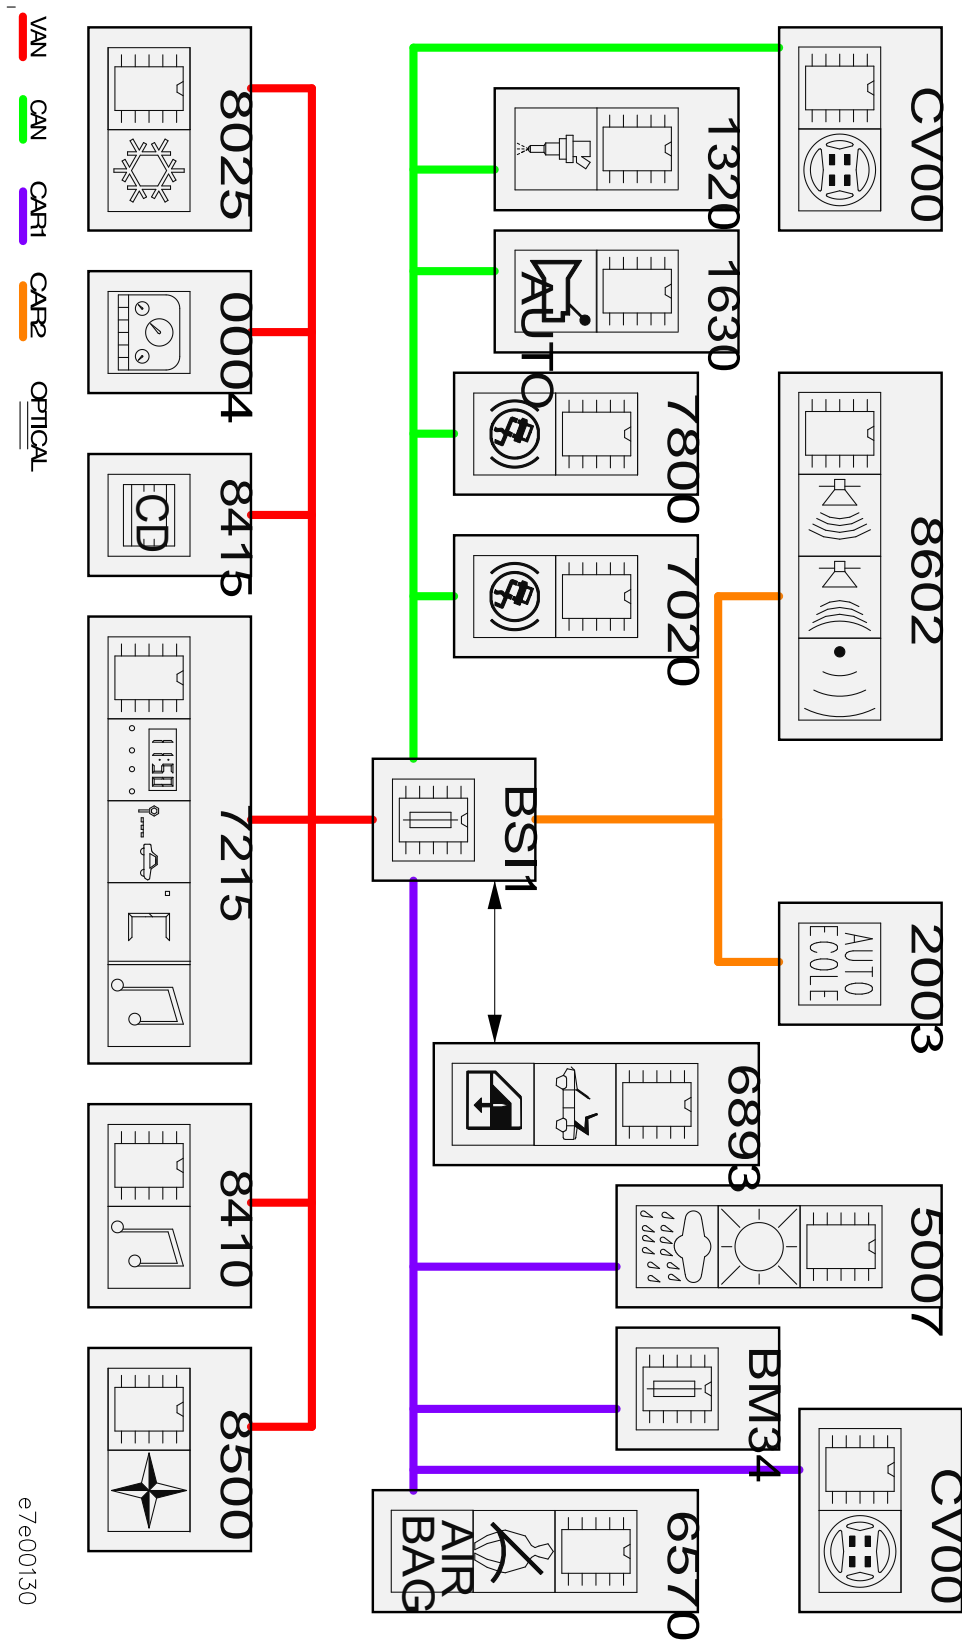

автомобиль : 206 (Full mux)		номер VIN: VF32KKFUA44245874 / OPR : 10112	
область	Общие сведения (характеристики)	функция	объединенная мультиплексная сеть
составные части			

null

e7e00130

собственность PSA Peugeot Citroen

20/04/2020

код элемента	назначение	информация
0004	null	приборная панель /
1320	null	компьютер управления двигателем /
1630	null	компьютер автоматической коробки передач /
2003	null	модуль монитор авто-школа
5007	null	датчик дождя и освещенности /
6570	null	компьютер подушек безопасности и преднатяжителей
6893	null	компьютер складной крыши
7020	null	компьютер управления антиблокировочной тормозной системой
7215	null	многофункциональный дисплей /
7800	null	calculateur controle de stabilite
8025	null	панель кондиционера (при наличии отдельной панели)
8410	null	автомагнитола /
8415	null	CD-чейнджер
8500	null	калькулятор системы навигации
8602	null	компьютер охранной сигнализации /
BM34	null	коммутационный блок двигателя - 34 предохранителей
BSI1	null	интеллектуальный коммутационный блок
CV00	null	подрулевой переключатель