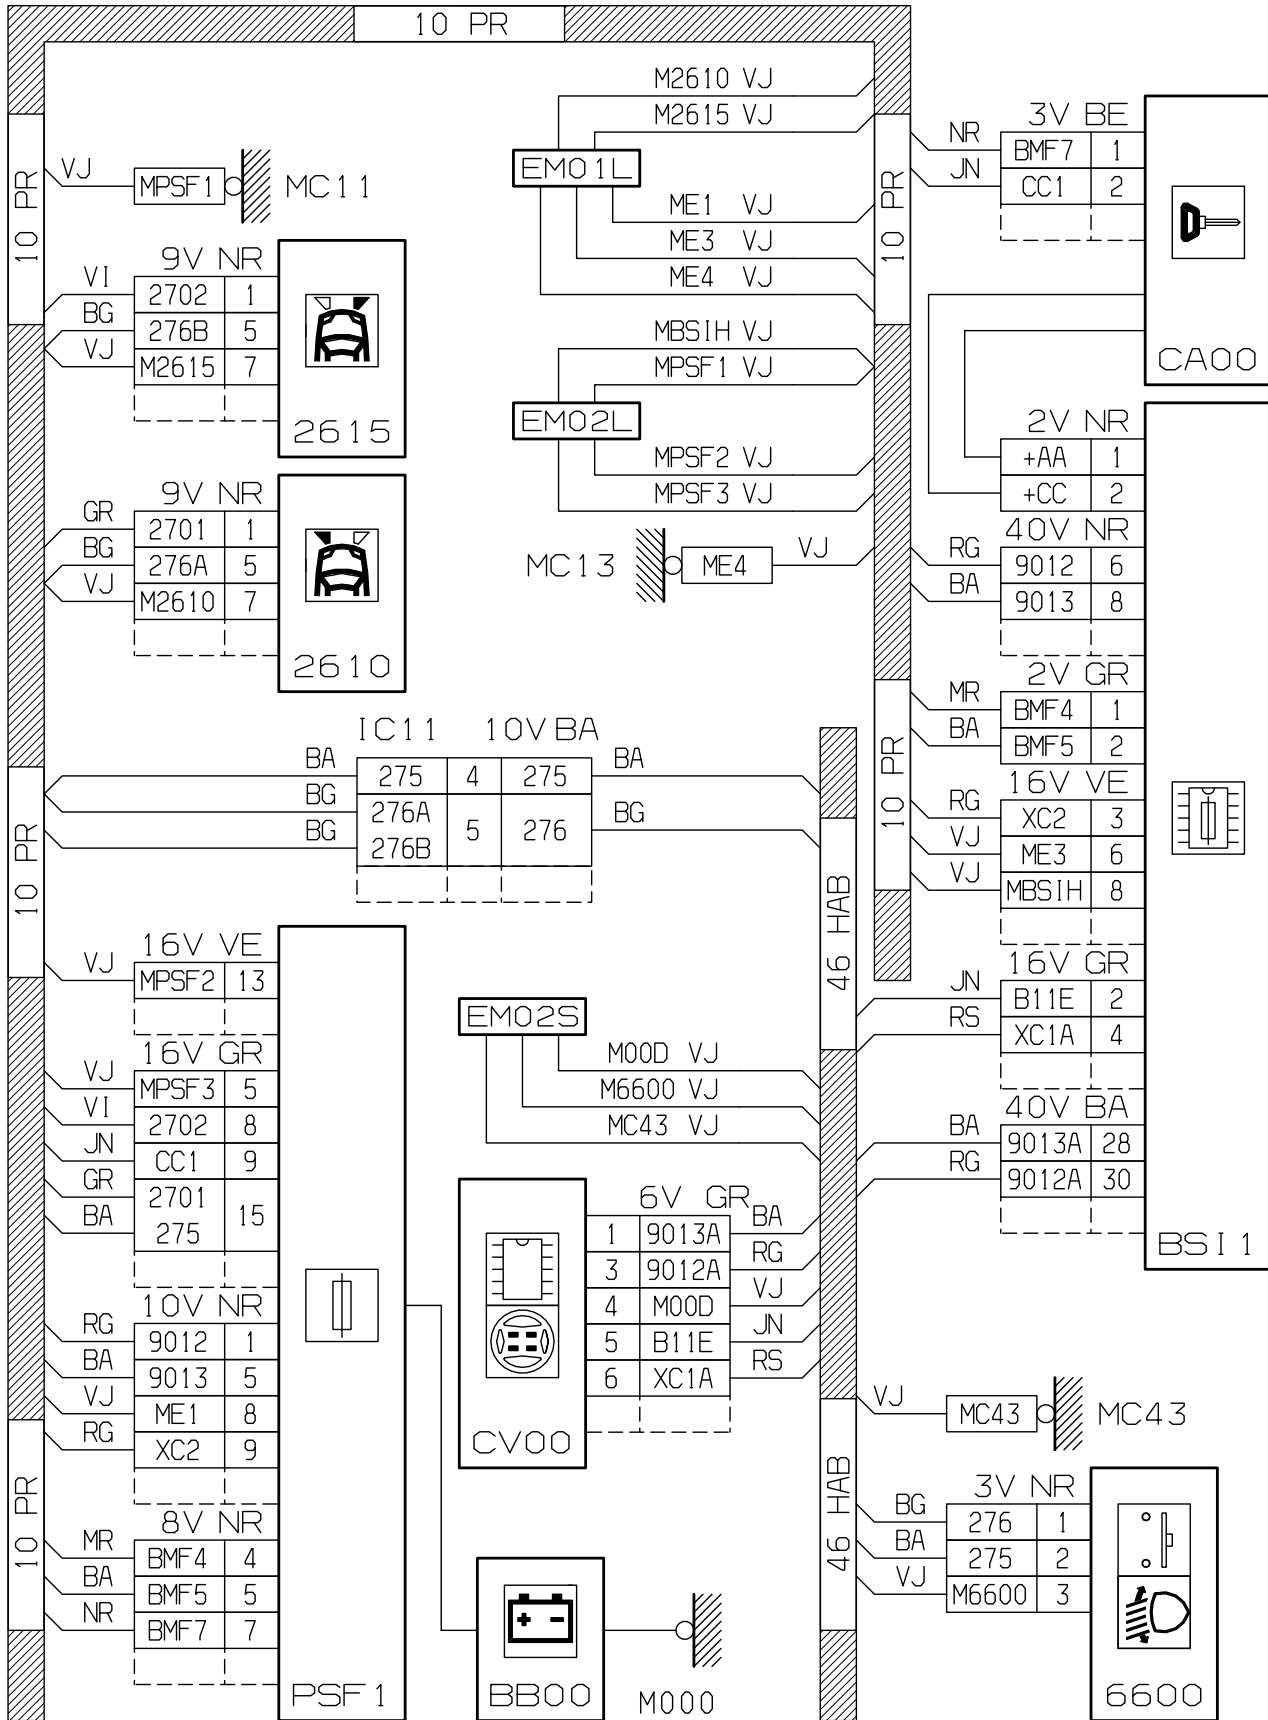

автомобиль : PARTNER VU (M59)		номер VIN: VF3GCKFWCBX506670 / OPR : 12567	
область	освещение - сигнализация	функция	корректоры положения фар по высоте
составные части			

принцип

D3ARF 7QR

прокладка трубопроводов (кабелей, тросов)