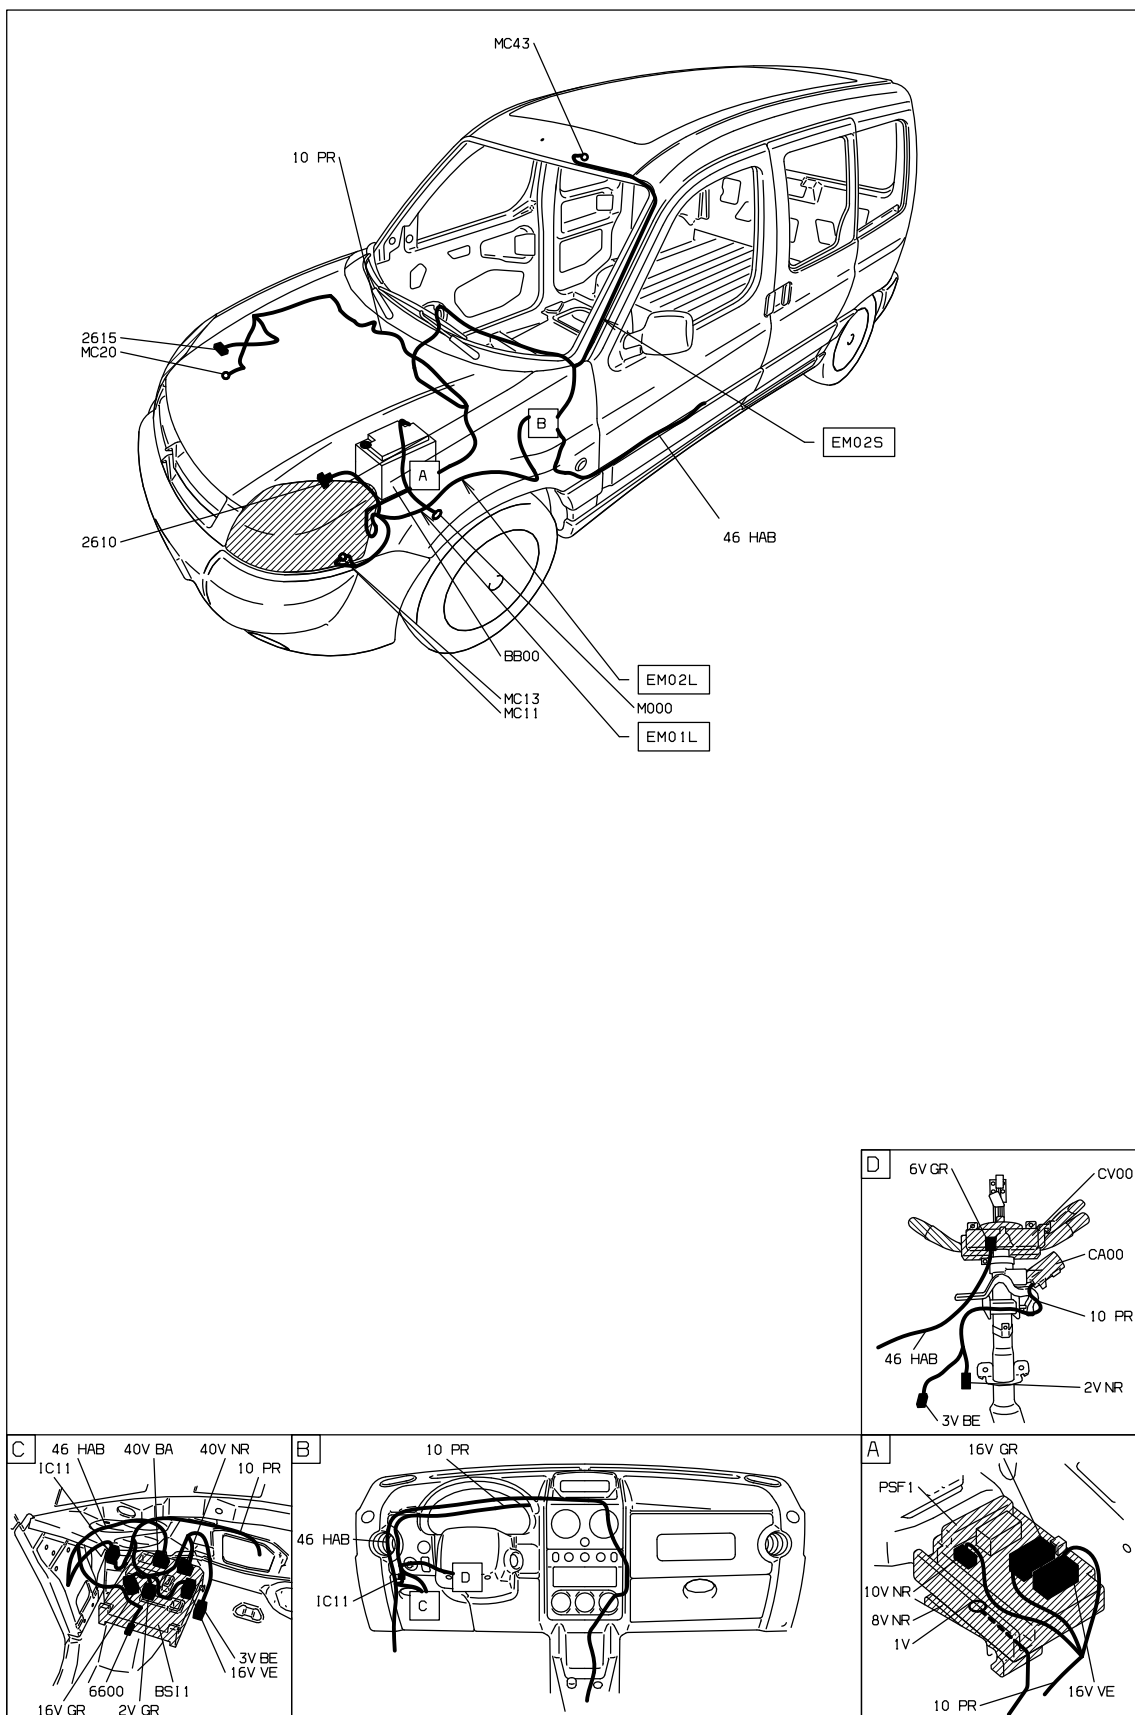

null

D3ARF7Q1

собственность PSA Peugeot Citroen

16/04/2020