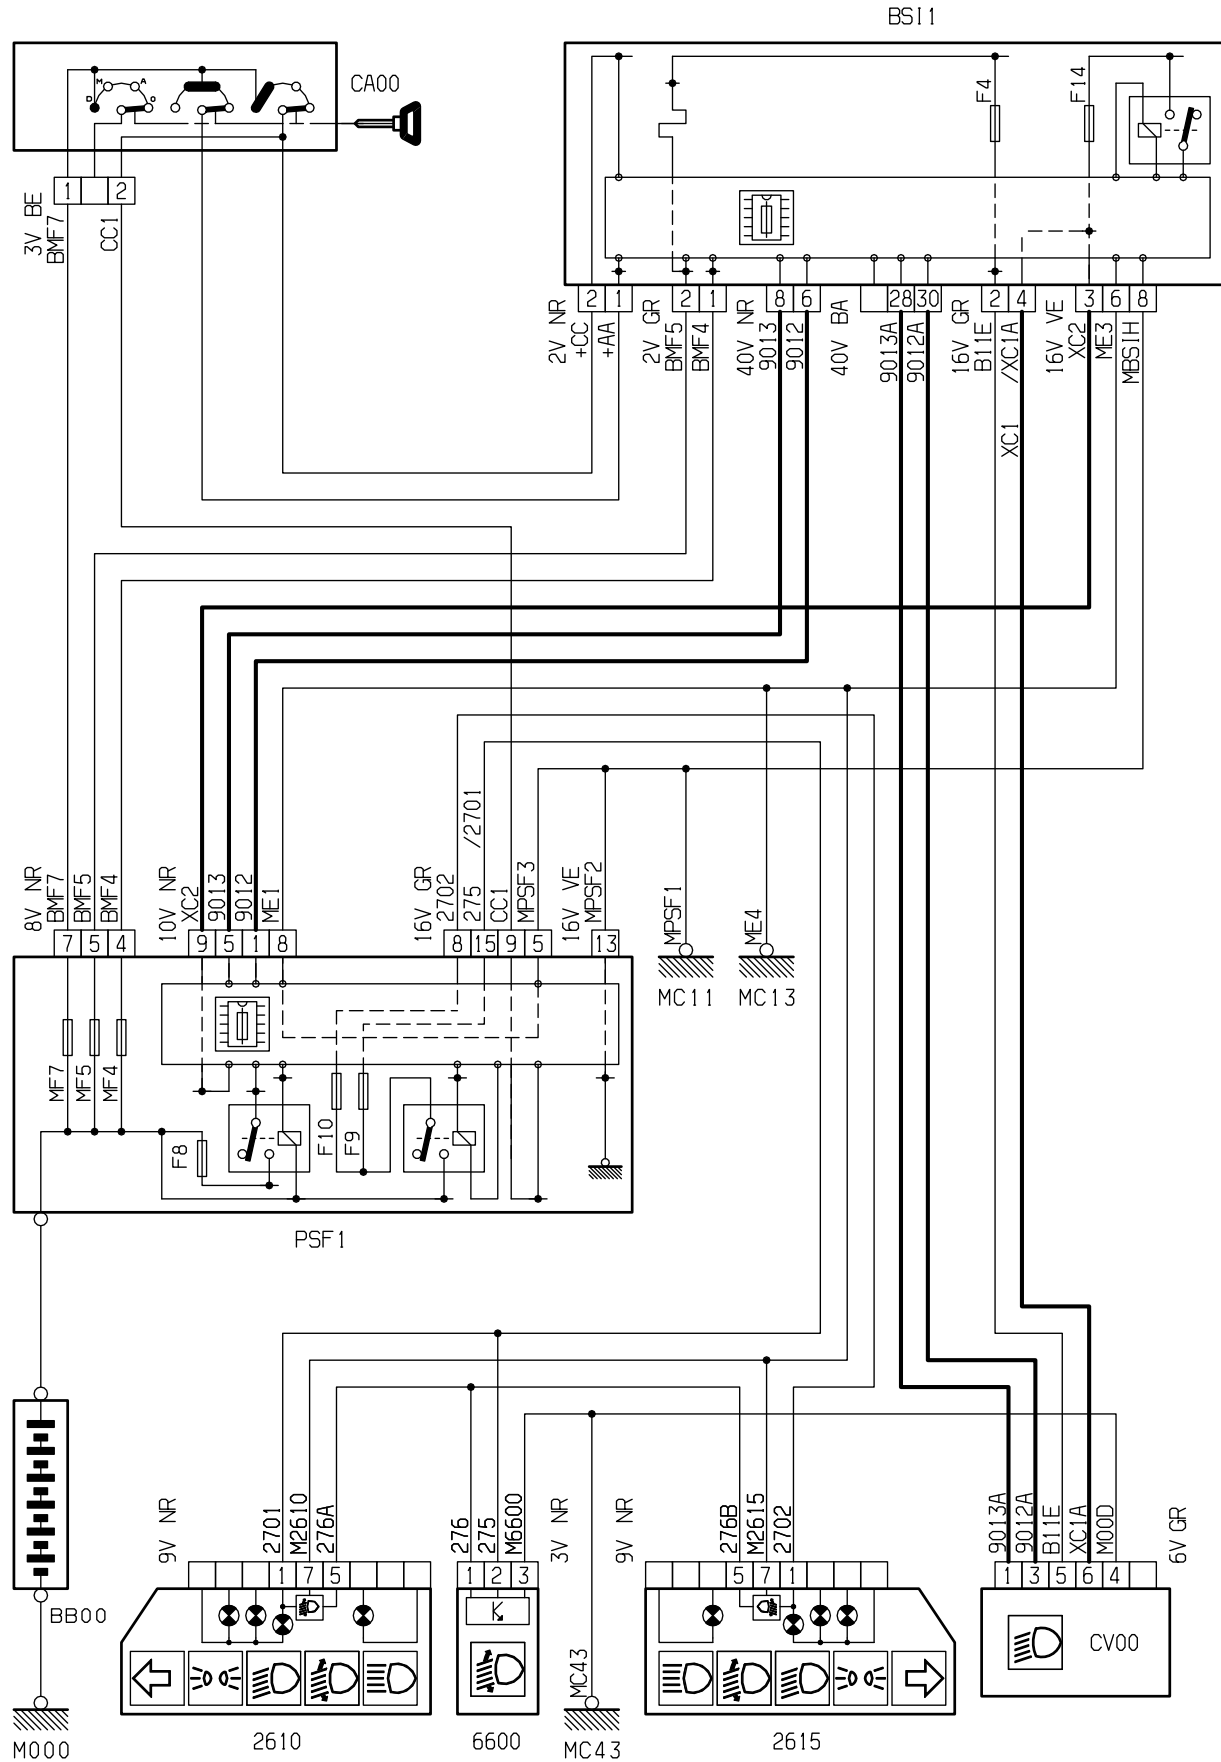

автомобиль : PARTNER VU (M59)		номер VIN: VF3GCKFWCBX506670 / OPR : 12567	
область	освещение - сигнализация	функция	корректоры положения фар по высоте
составные части			

принцип

D3ARF 7QR

прокладка трубопроводов (кабелей, тросов)