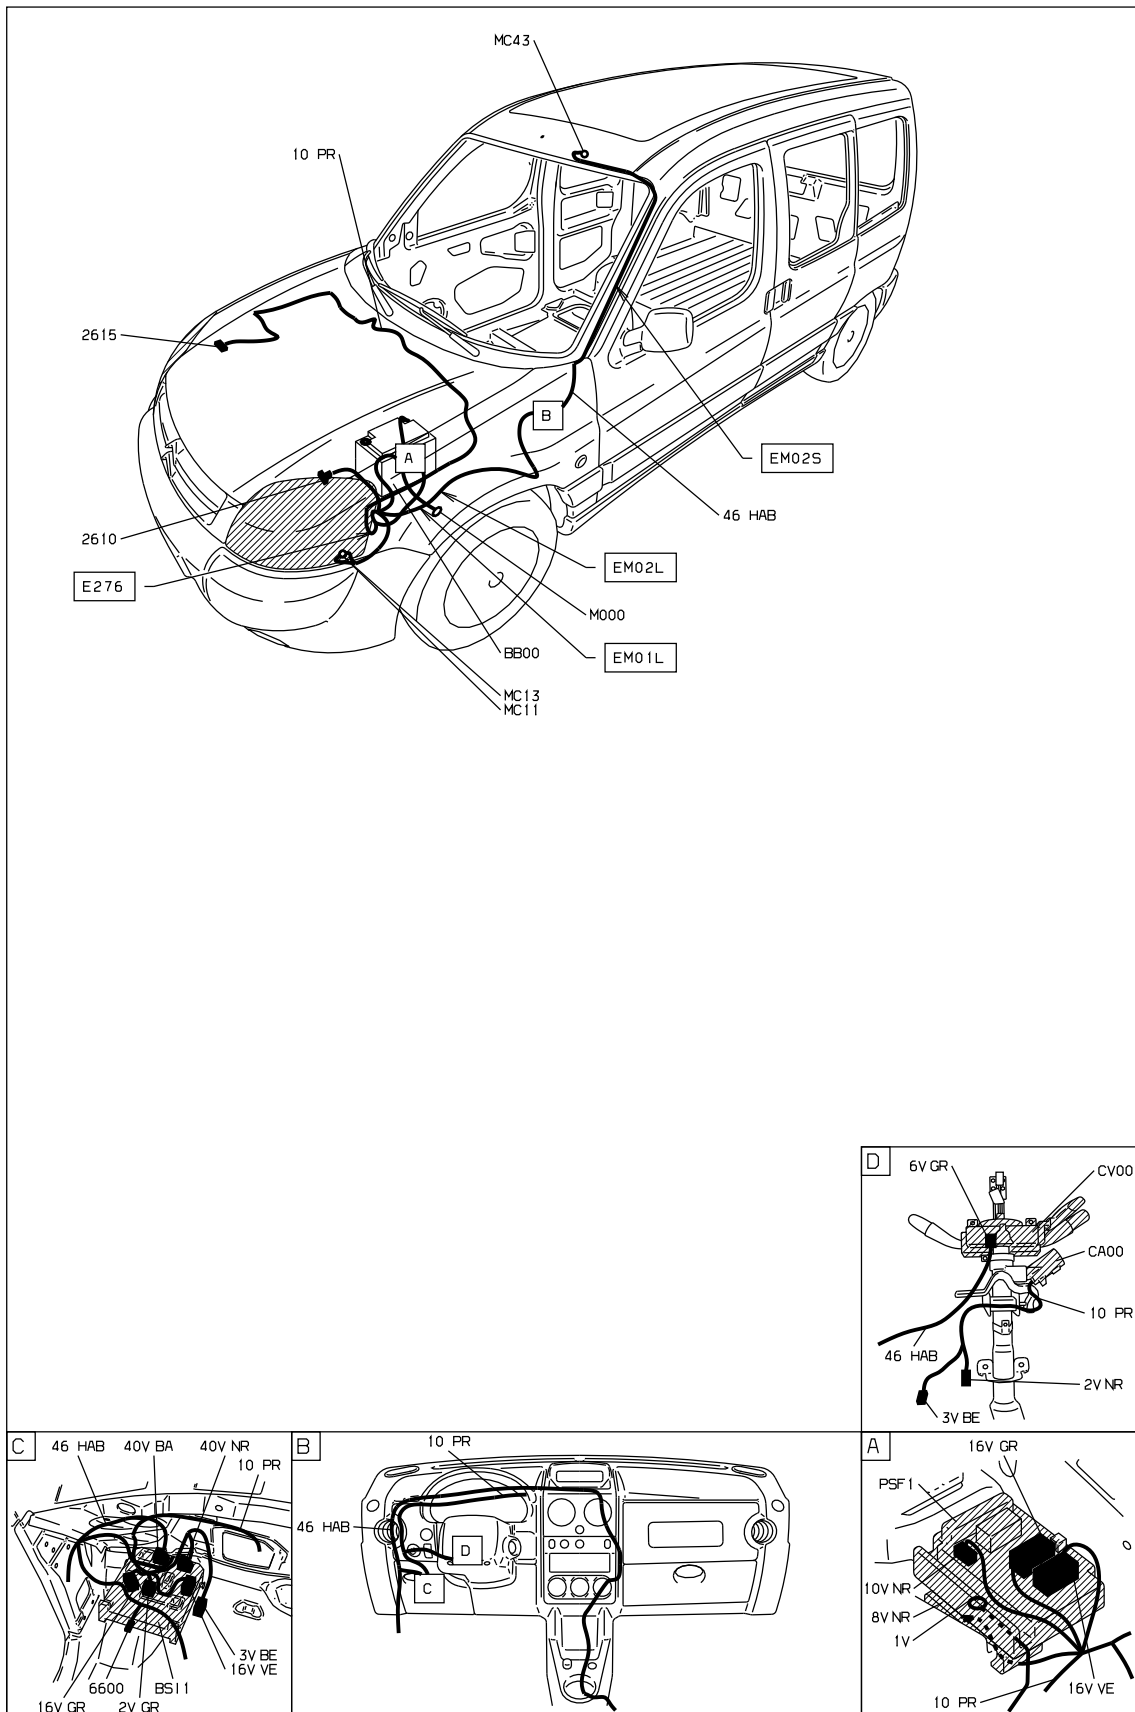

null

D3CZ20N1

собственность PSA Peugeot Citroen

16/04/2020