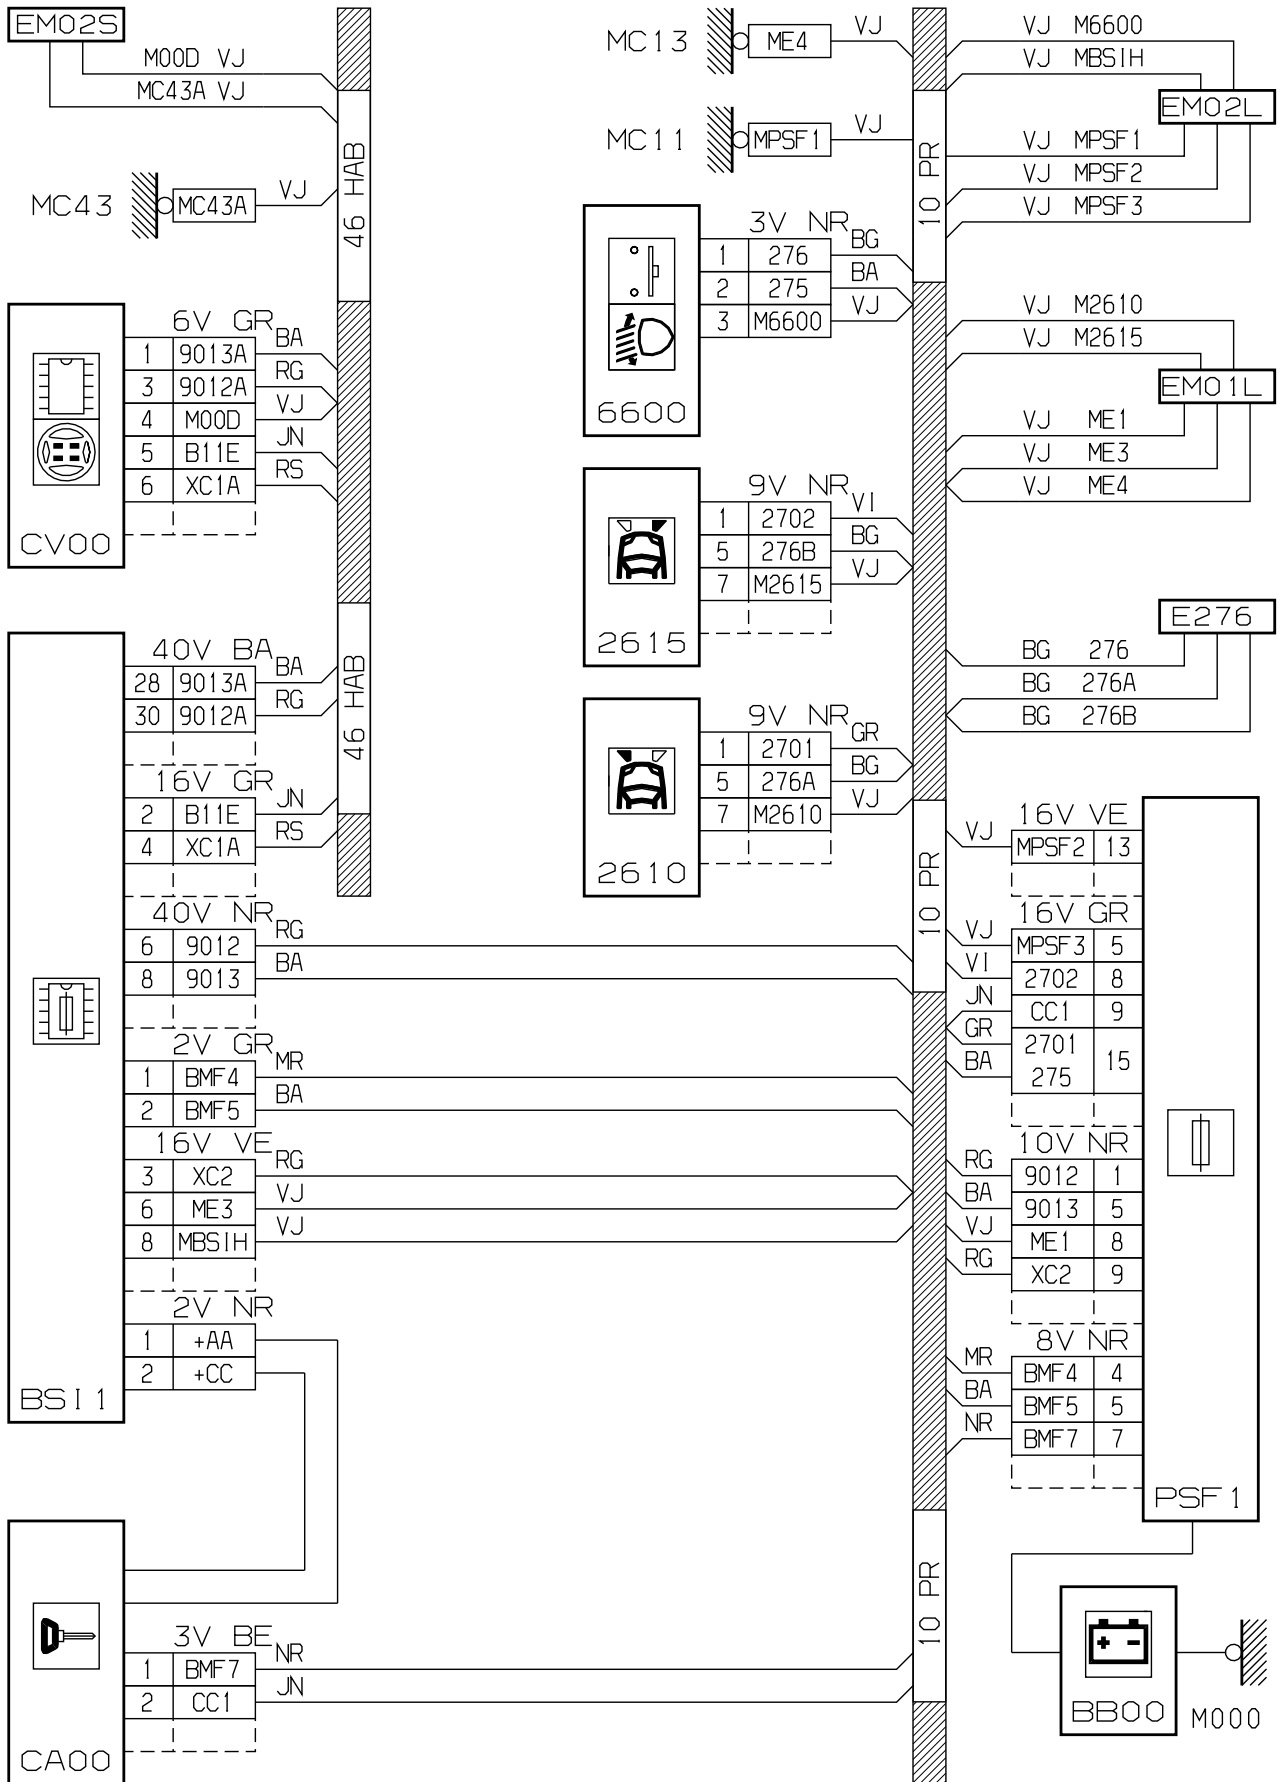

автомобиль : PARTNER VU (M59)		номер VIN: VF3GCKFWCBX506670 / OPR : 12567	
область	освещение - сигнализация	функция	корректоры положения фар по высоте
составные части			

принцип

D3--607R

прокладка трубопроводов (кабелей, тросов)