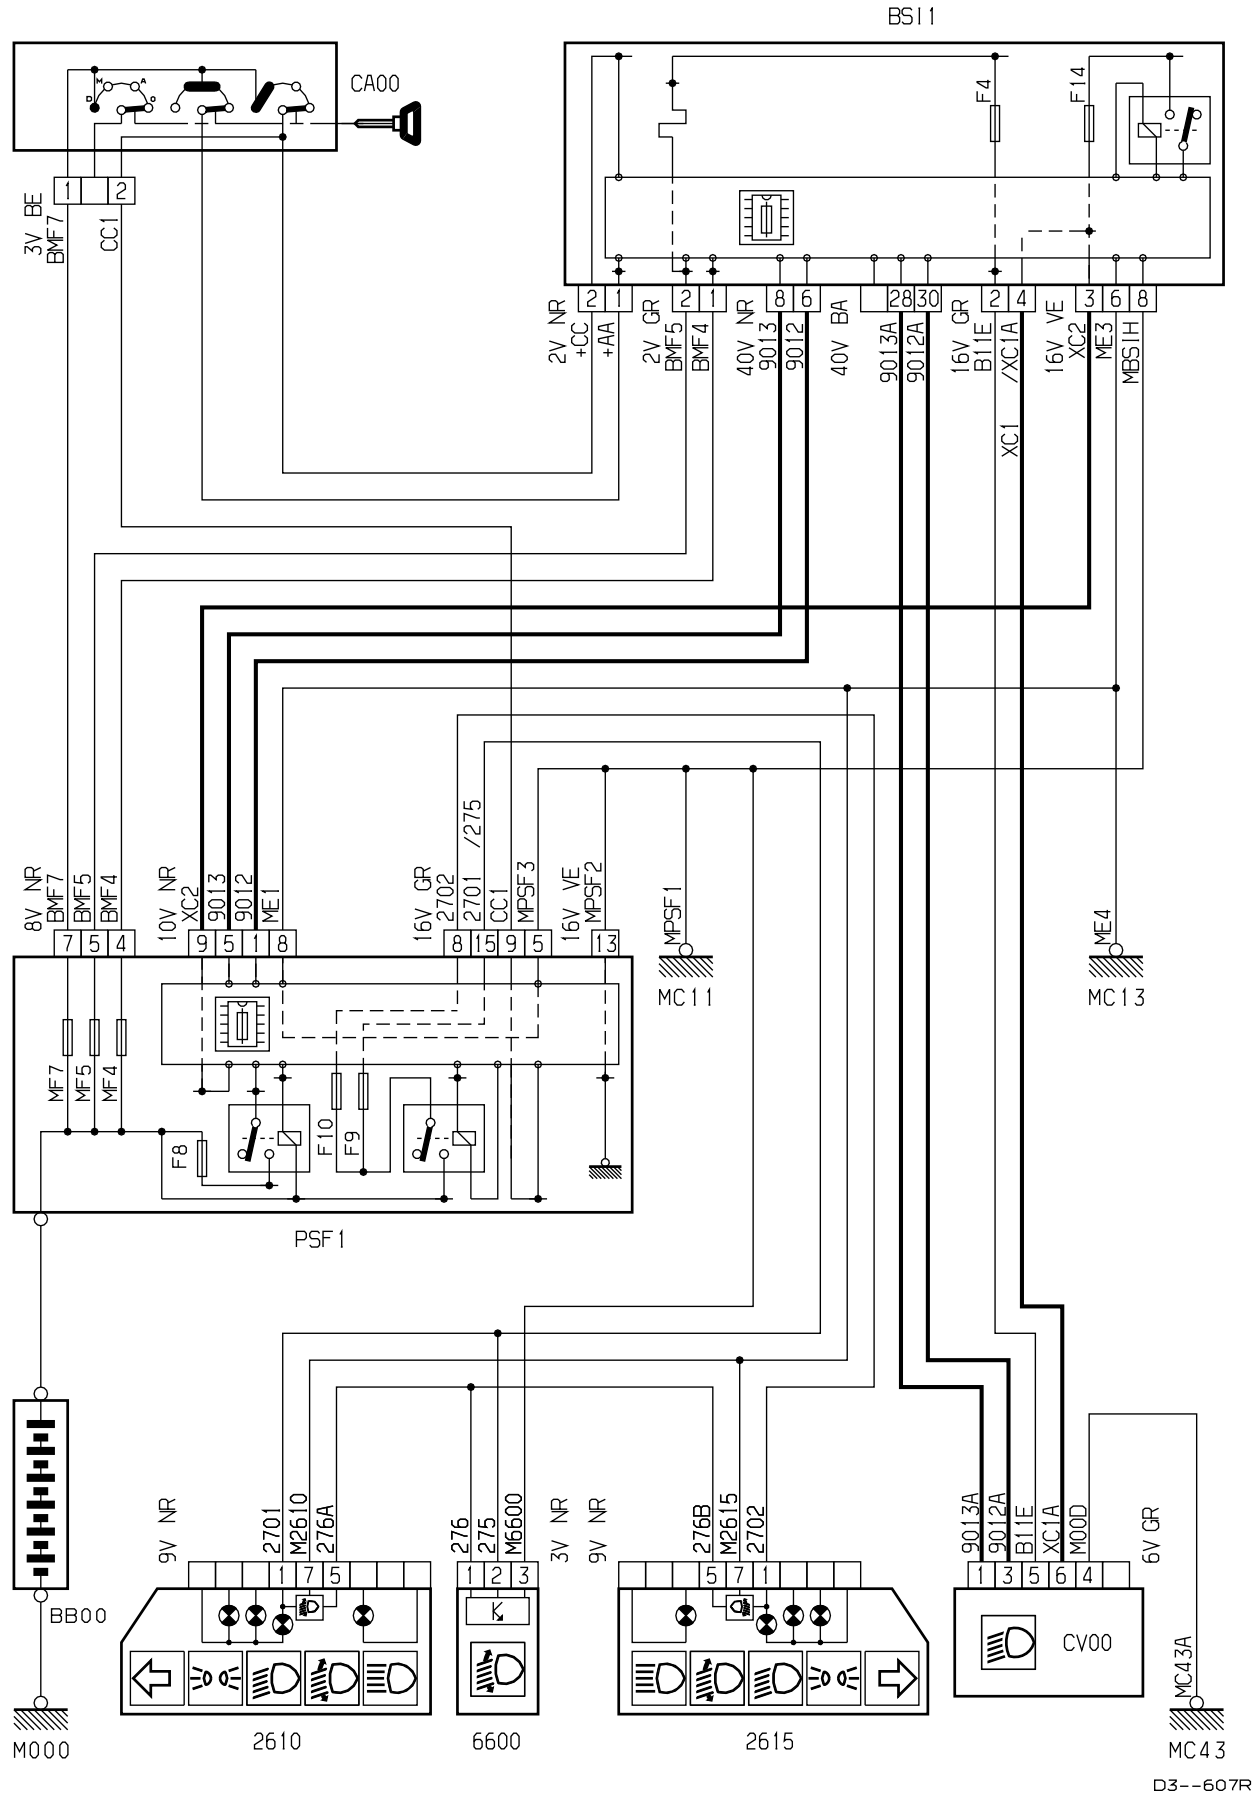

автомобиль : PARTNER VU (M59)		номер VIN: VF3GCKFWCBX506670 / OPR : 12567	
область	освещение - сигнализация	функция	корректоры положения фар по высоте
составные части			

принцип

D3--607R

прокладка трубопроводов (кабелей, тросов)

D3--607G

null

D3CZ20N1

собственность PSA Peugeot Citroen

16/04/2020