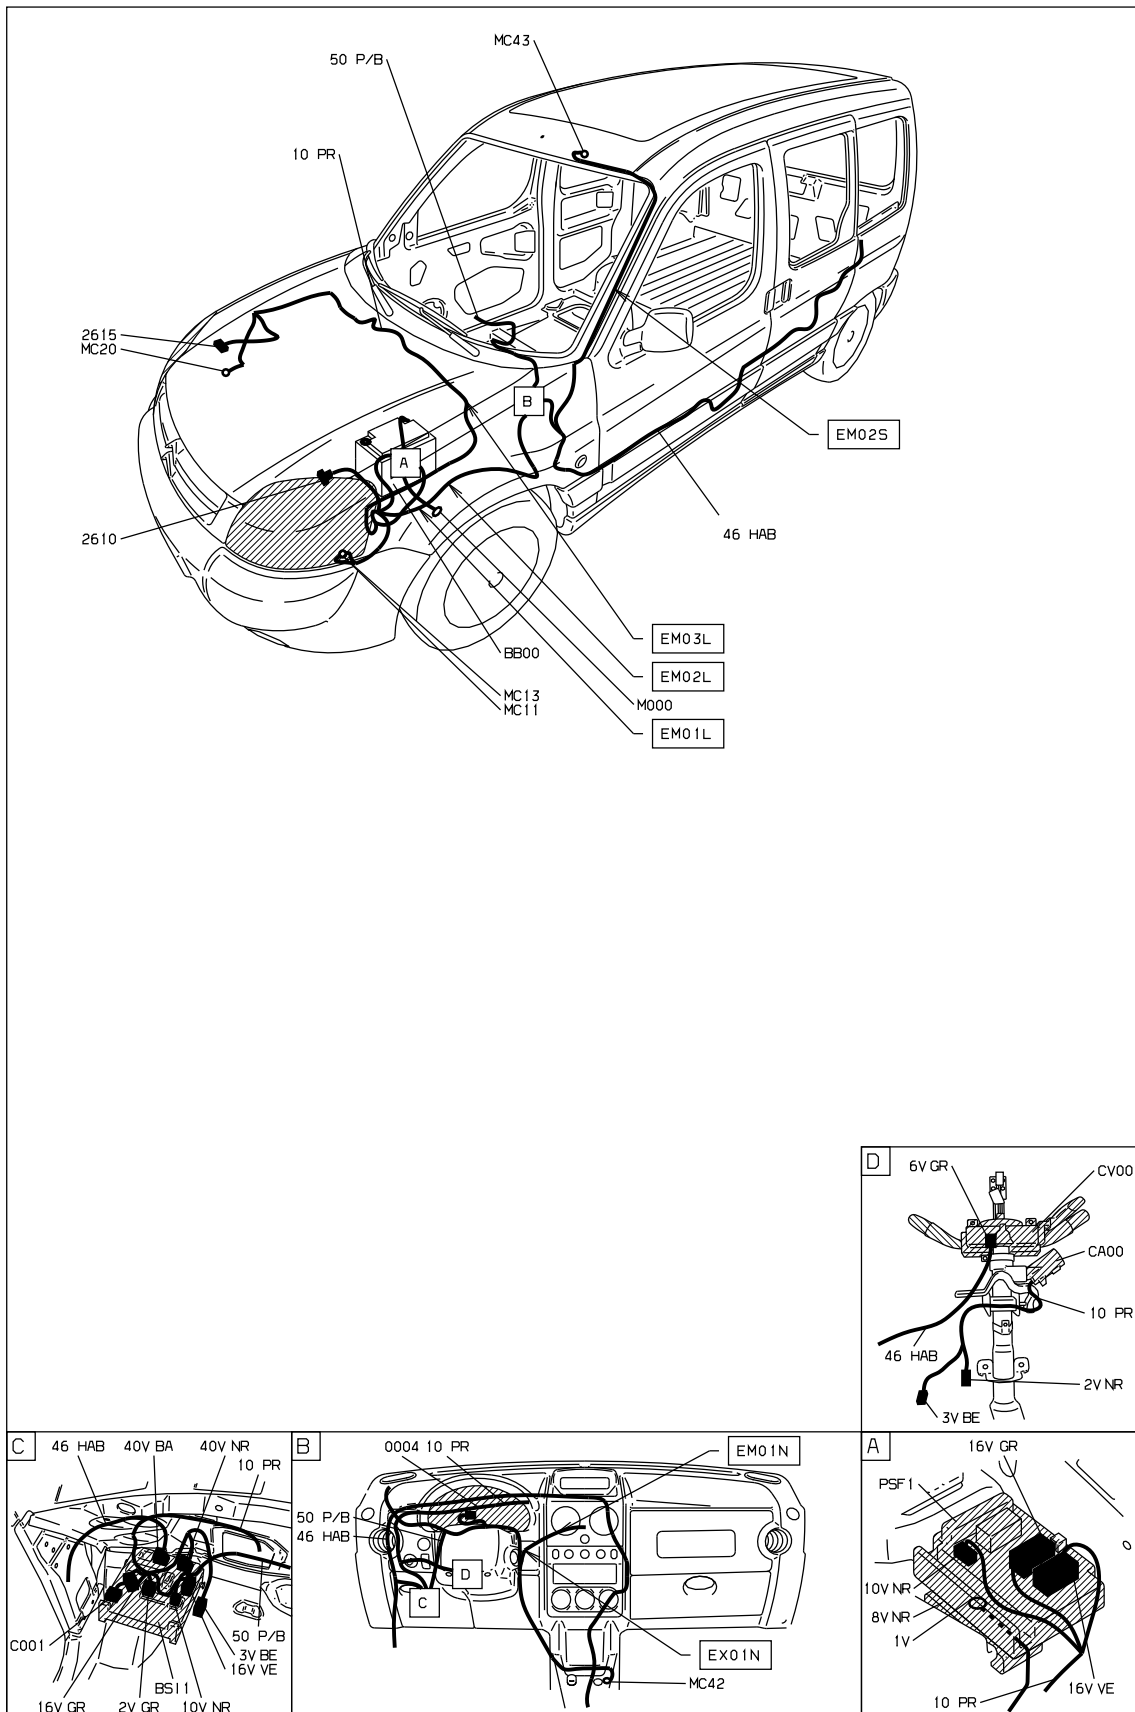

автомобиль : PARTNER VU (M59)		номер VIN: VF3GCKFWCBX506670 / OPR : 12567	
область	освещение - сигнализация	функция	фары ближнего света / фары дальнего света
составные части			

принцип

D3--210R

null

D3CZ1ZM1