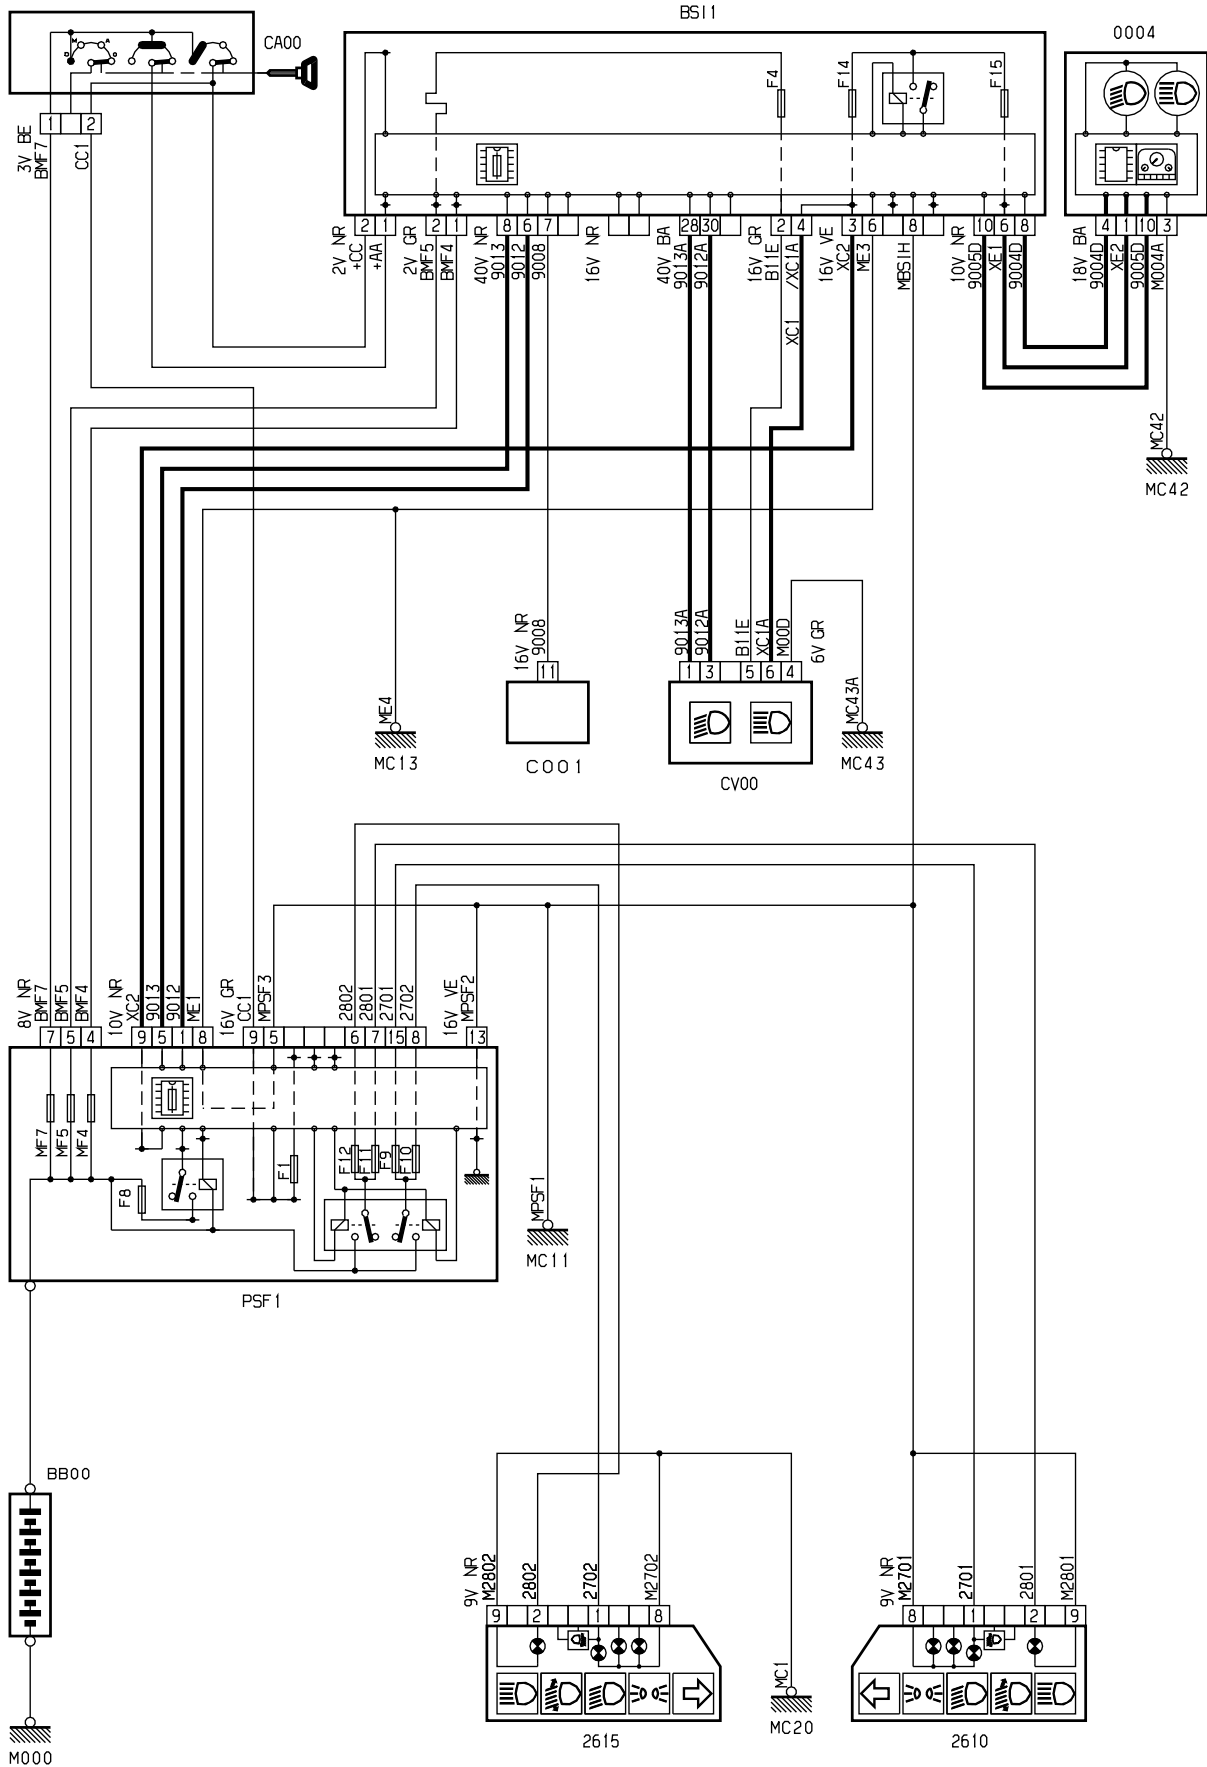

автомобиль : PARTNER VU (M59)		номер VIN: VF3GCKFWCBX506670 / OPR : 12567	
область	освещение - сигнализация	функция	фары ближнего света / фары дальнего света
составные части			

принцип

D3--210R

null

D3CZ1ZM1