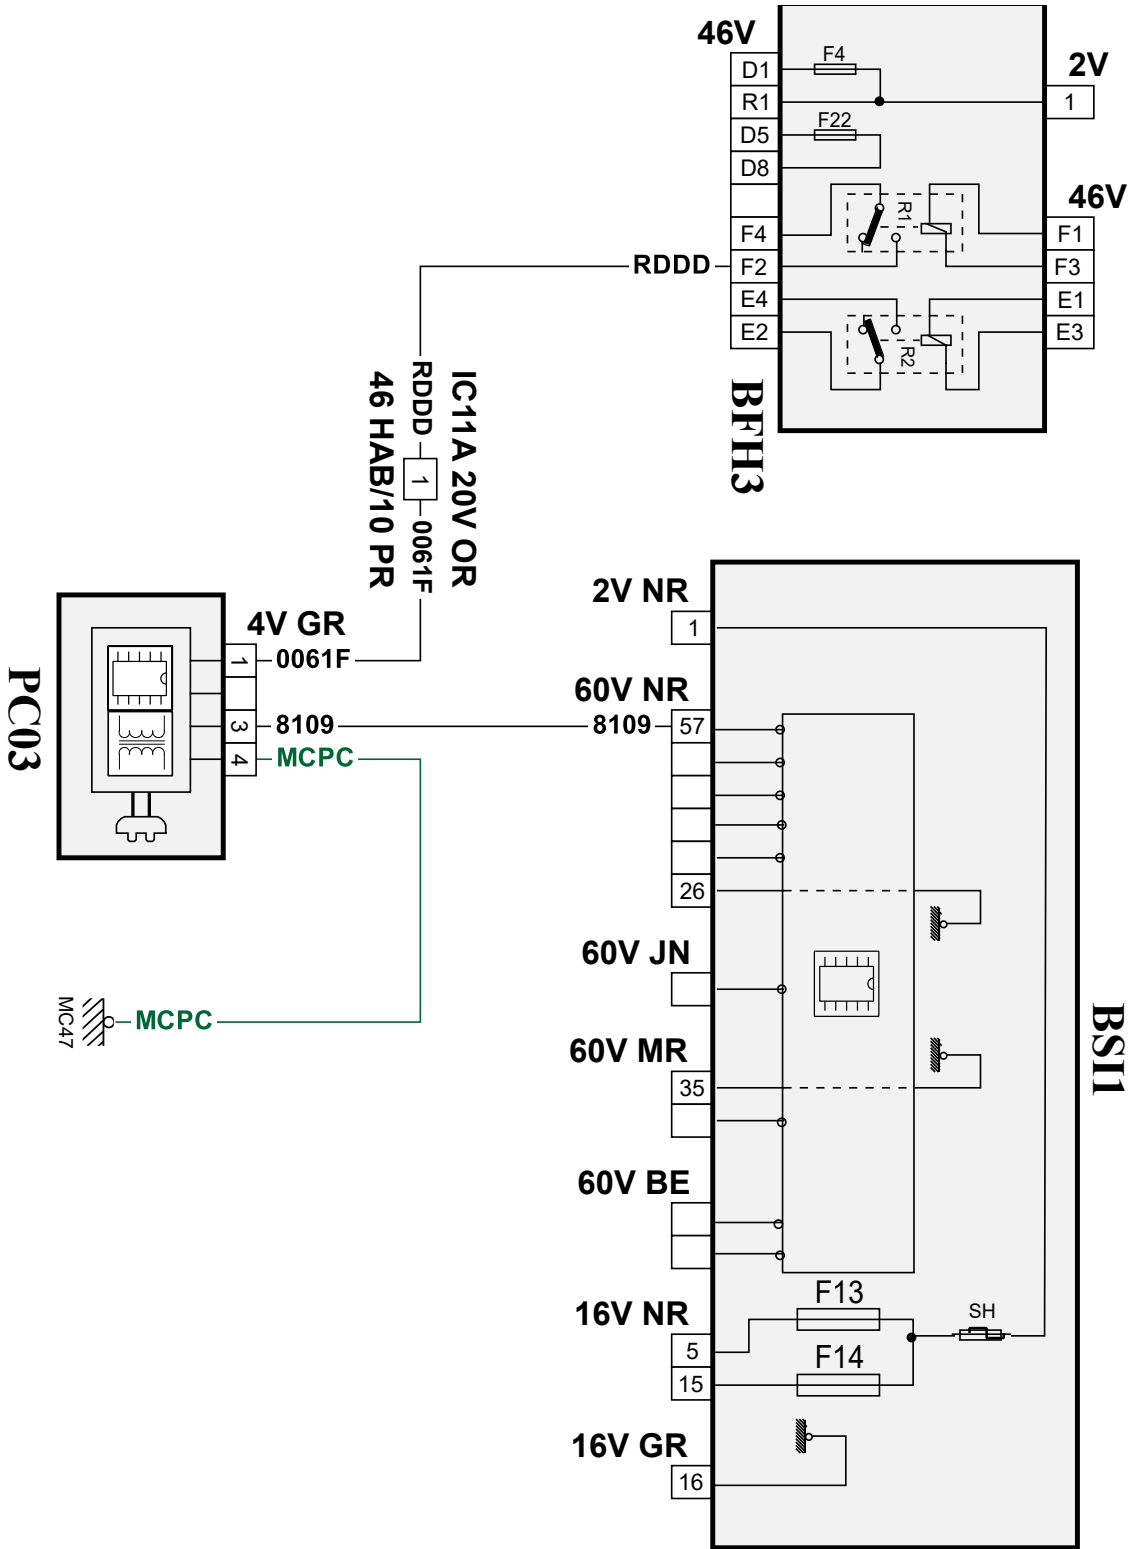

автомобиль : C4 PICASSO / C4 SPACETOURER (B78)		номер VIN: VF73A5GXAEJ805873 / OPR : 13843	
область	удобство в салоне	функция	гнездо питания 12 В
составные части		PC03 розетка на 220 вольт на центральной консоли	

null

разъем IE

код элемента	назначение	информация
BFH3	null	блок предохранителей и реле салона 1
BSI1	null	интеллектуальный коммутационный блок
MC47D	null	точка соединения с массой кузова номер 47
PC03	null	розетка на 220 вольт на центральной консоли