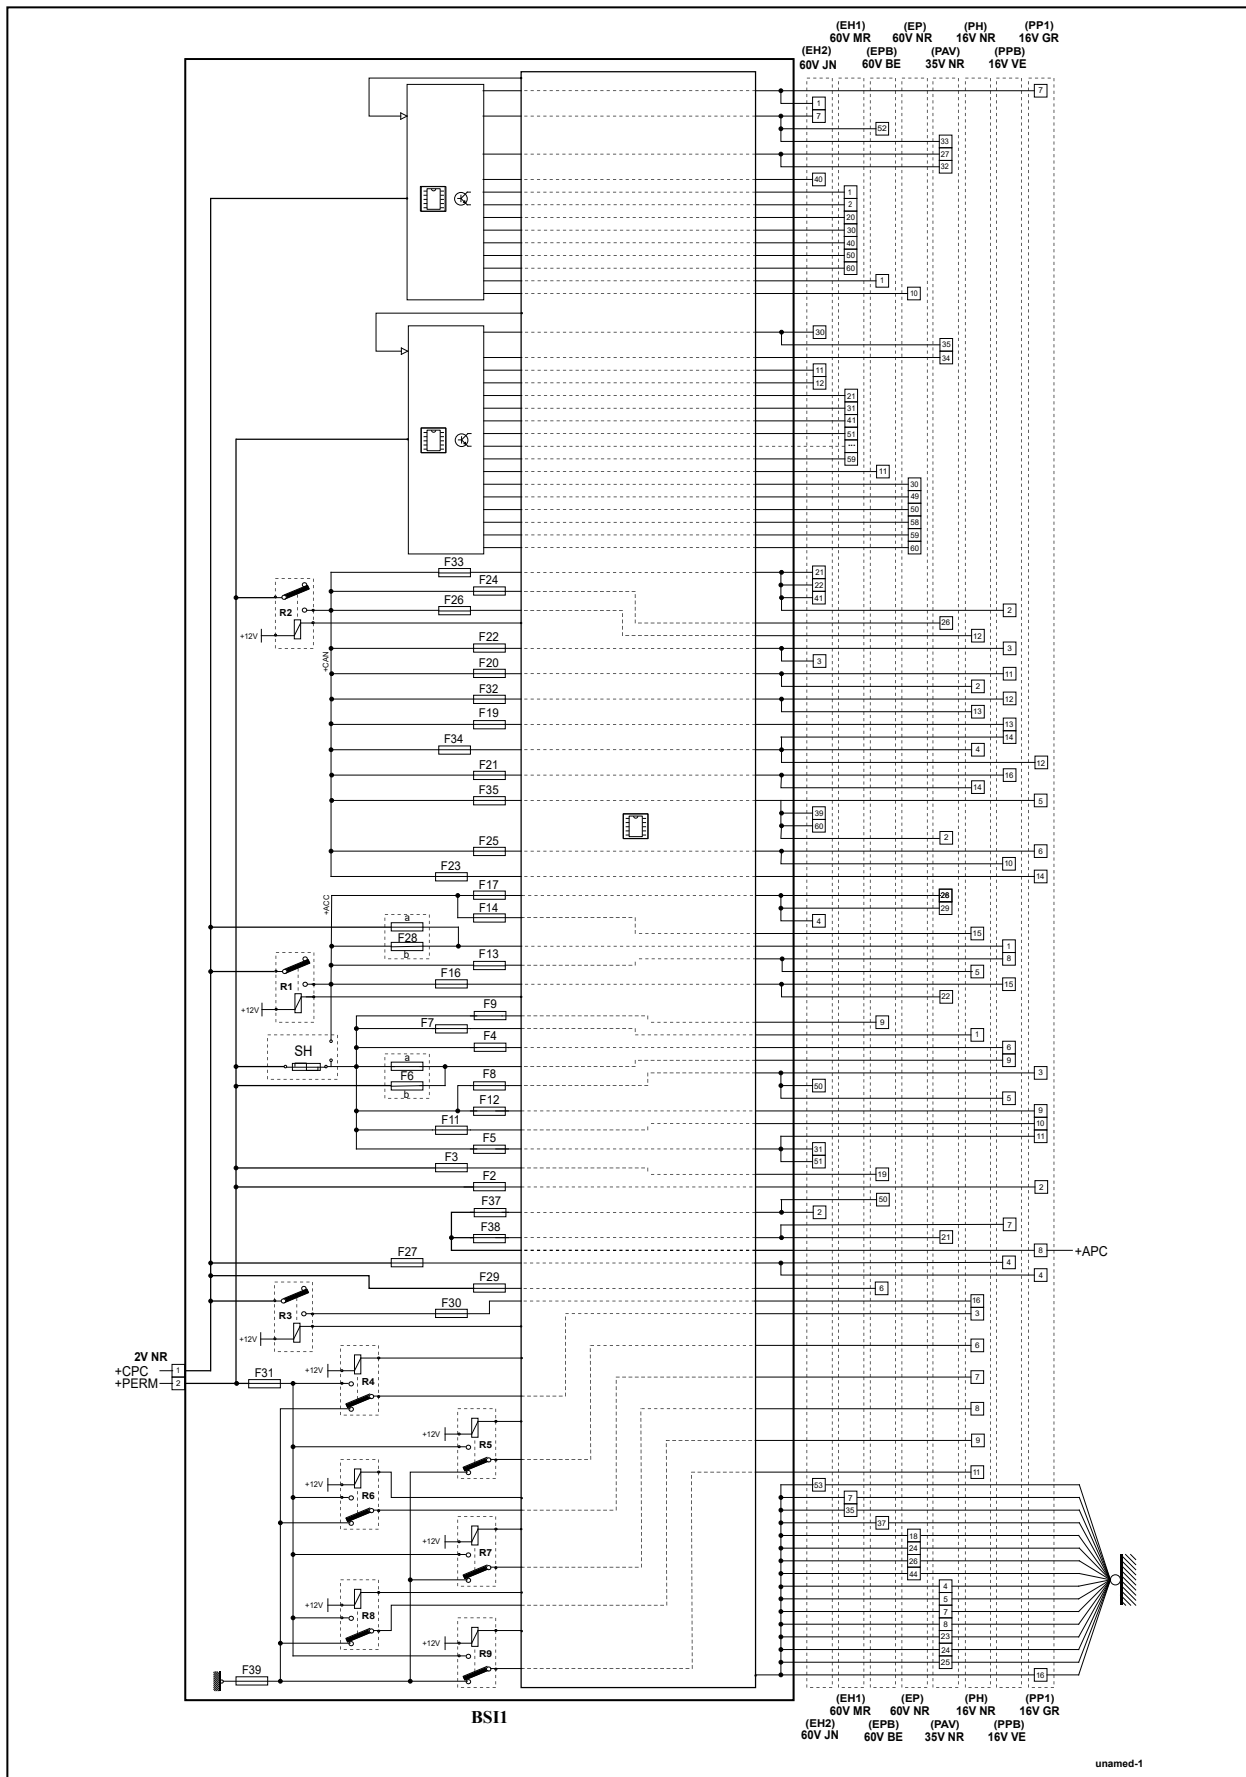

автомобиль : C4 PICASSO / C4 SPACETOURER (B78)		номер VIN: VF73A5GXAEJ805873 / OPR : 13843	
область	Общие сведения (характеристики)	функция	назначение предохранителей BS11
составные части			
H5BS1102FULL13749		НАЗНАЧЕНИЕ ПРЕДОХРАНИТЕЛЕЙ BS11	

Рис. D3AP62TP

Рис. D3HZ87KE

назначение предохранителей BS11			
предохранитель	A	питание	назначение
F1	-	-	не используется
F2	7.5A	+ batterie	диагностический разъем - централизованное устройство стабилизации напряжения
F3	3A	+ batterie	кнопка запуска двигателя
F4	5A	+ batterie	блок автономной телекоммуникационной системы