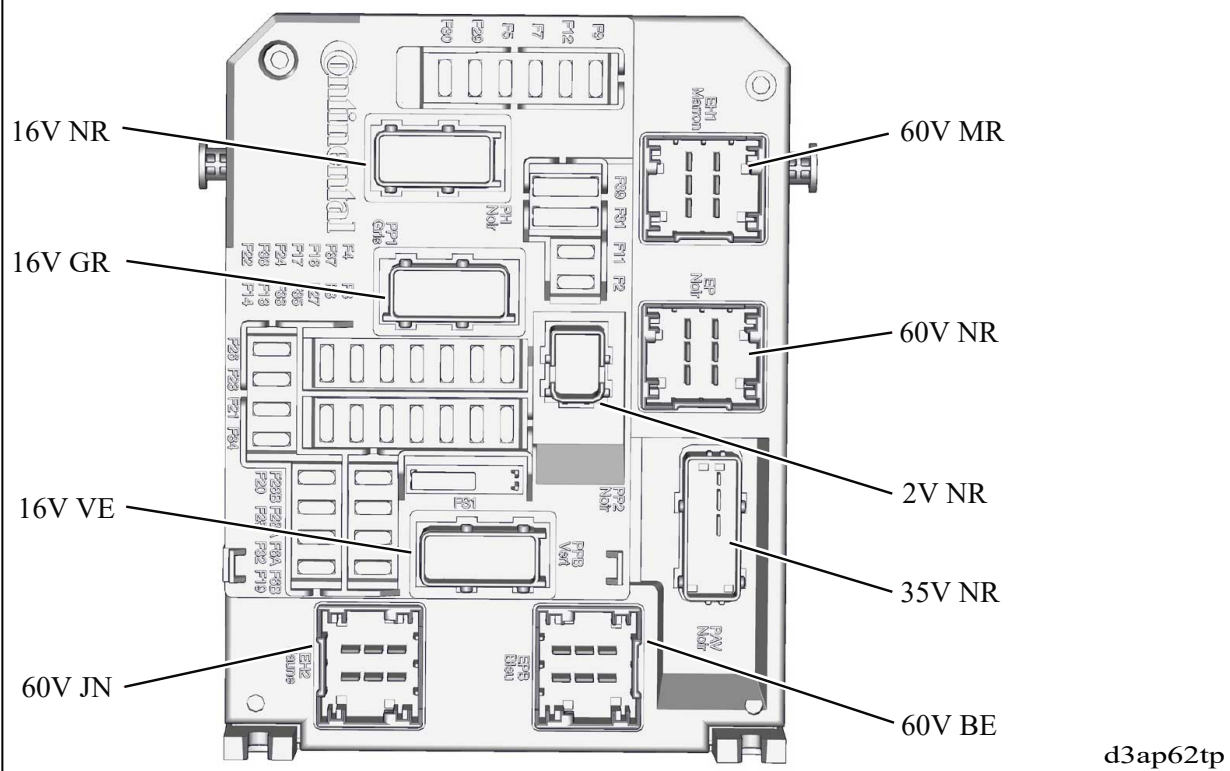

автомобиль : C4 PICASSO / C4 SPACETOURER (B78)		номер VIN: VF73A5GXAEJ805873 / OPR : 13843	
область	Общие сведения (характеристики)	функция	назначение предохранителей BS11
составные части			
H5BS1102FULL13749		НАЗНАЧЕНИЕ ПРЕДОХРАНИТЕЛЕЙ BS11	

Рис. D3AP62TP

Рис. D3HZ87KE

назначение предохранителей BS11			
предохранитель	A	питание	назначение
F1	-	-	не используется
F2	7.5A	+ batterie	диагностический разъем - централизованное устройство стабилизации напряжения
F3	3A	+ batterie	кнопка запуска двигателя
F4	5A	+ batterie	блок автономной телекоммуникационной системы