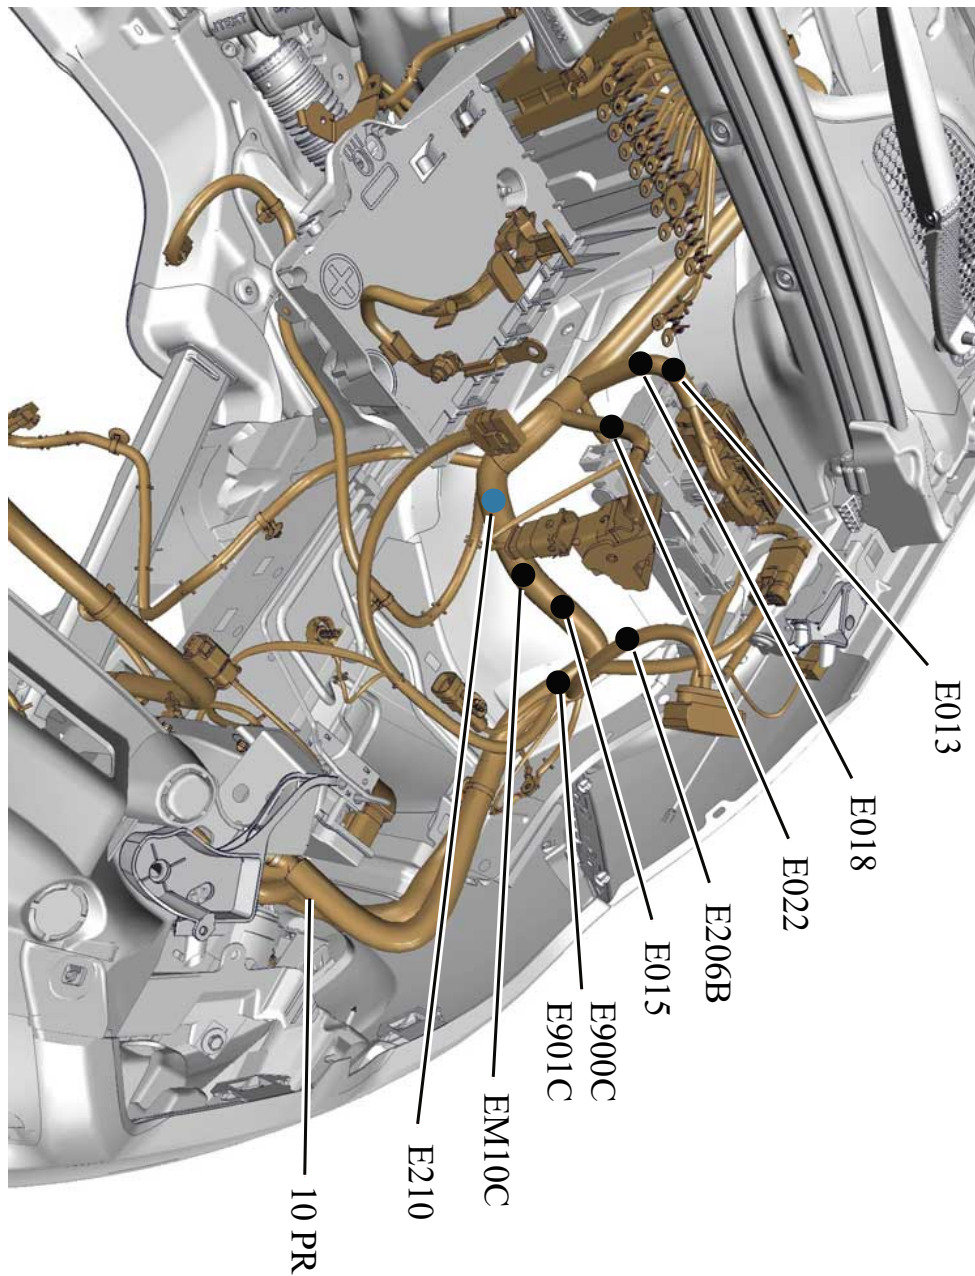

автомобиль : C4 (B7) - DS4	номер VIN: Z8TNC5FS0BM500587 / OPR : 12573		
область	система помощи при вождении	функция	регулирование/ограничение скорости автомобиля
составные части	E210 сращивание информационного провода (или эквипотенциального 210)		
null			

d3cz52ai

собственность PSA Peugeot Citroen

28/03/2020

код элемента	назначение	информация
E210	pull	сращивание информационного провода (или эквипотенциального 210)