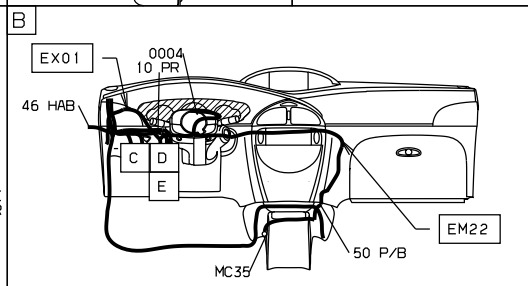

null

D3AR567 I

собственность PSA Peugeot Citroen

28/03/2020