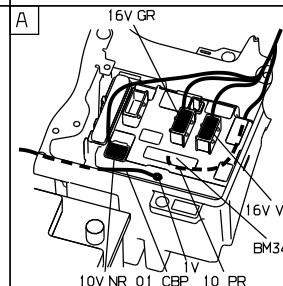

null

D3AR567 I

собственность PSA Peugeot Citroen

28/03/2020