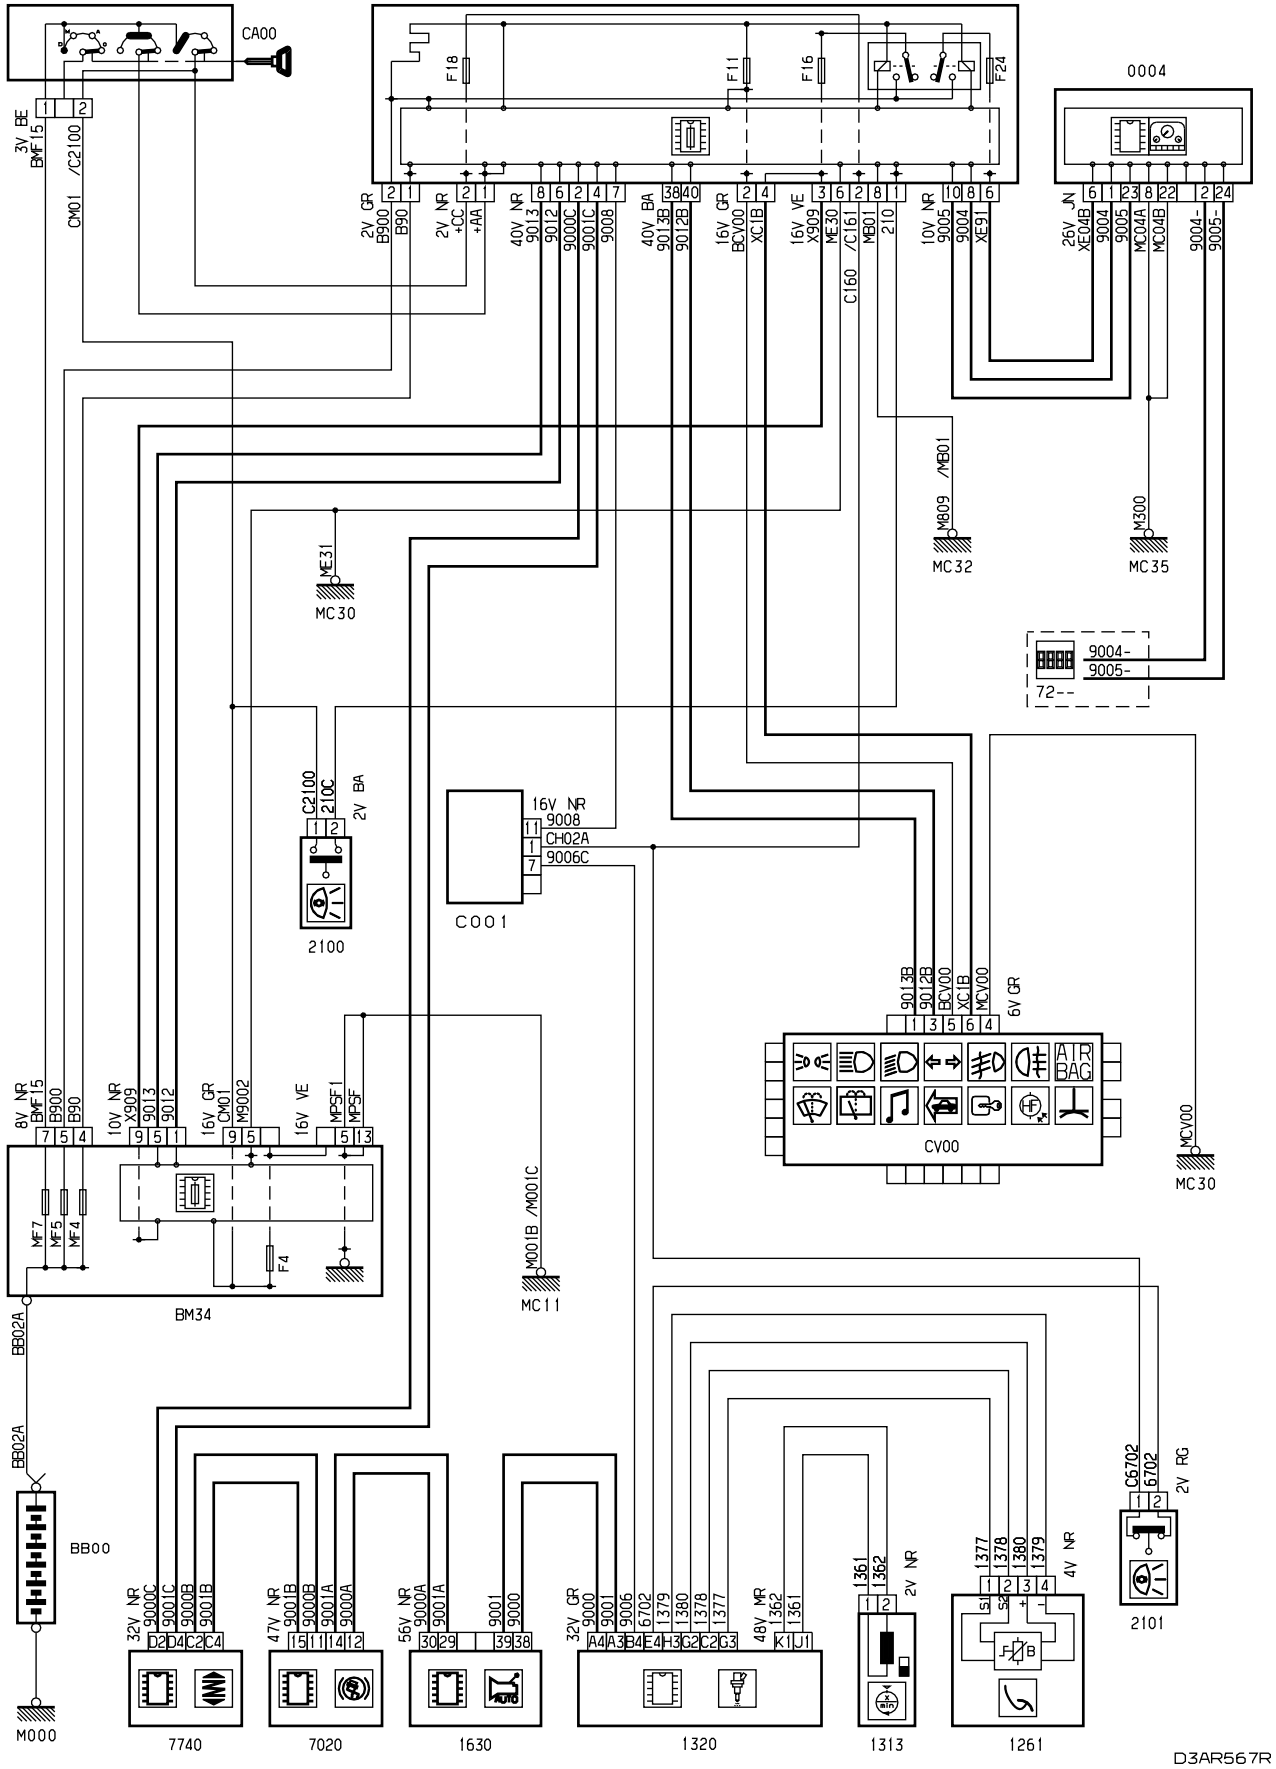

автомобиль : C5		номер VIN: VF7DCRHZE76116564 / OPR : 9055	
область	система помощи при вождении	функция	система круиз-контроля
составные части			

принцип

BS11

D3AR567R

прокладка трубопроводов (кабелей, тросов)

D3AR567G

null

D3AR567 I

собственность PSA Peugeot Citroen

28/03/2020