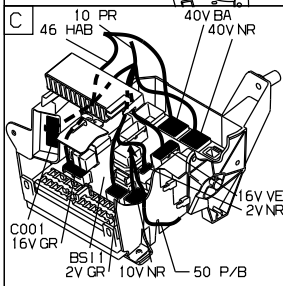

null

D3AR567 I

собственность PSA Peugeot Citroen

28/03/2020