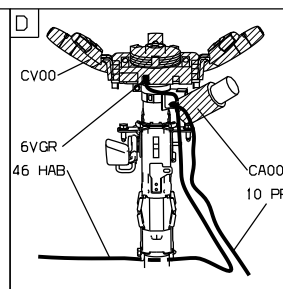

null

D3AR567 I

собственность PSA Peugeot Citroen

28/03/2020