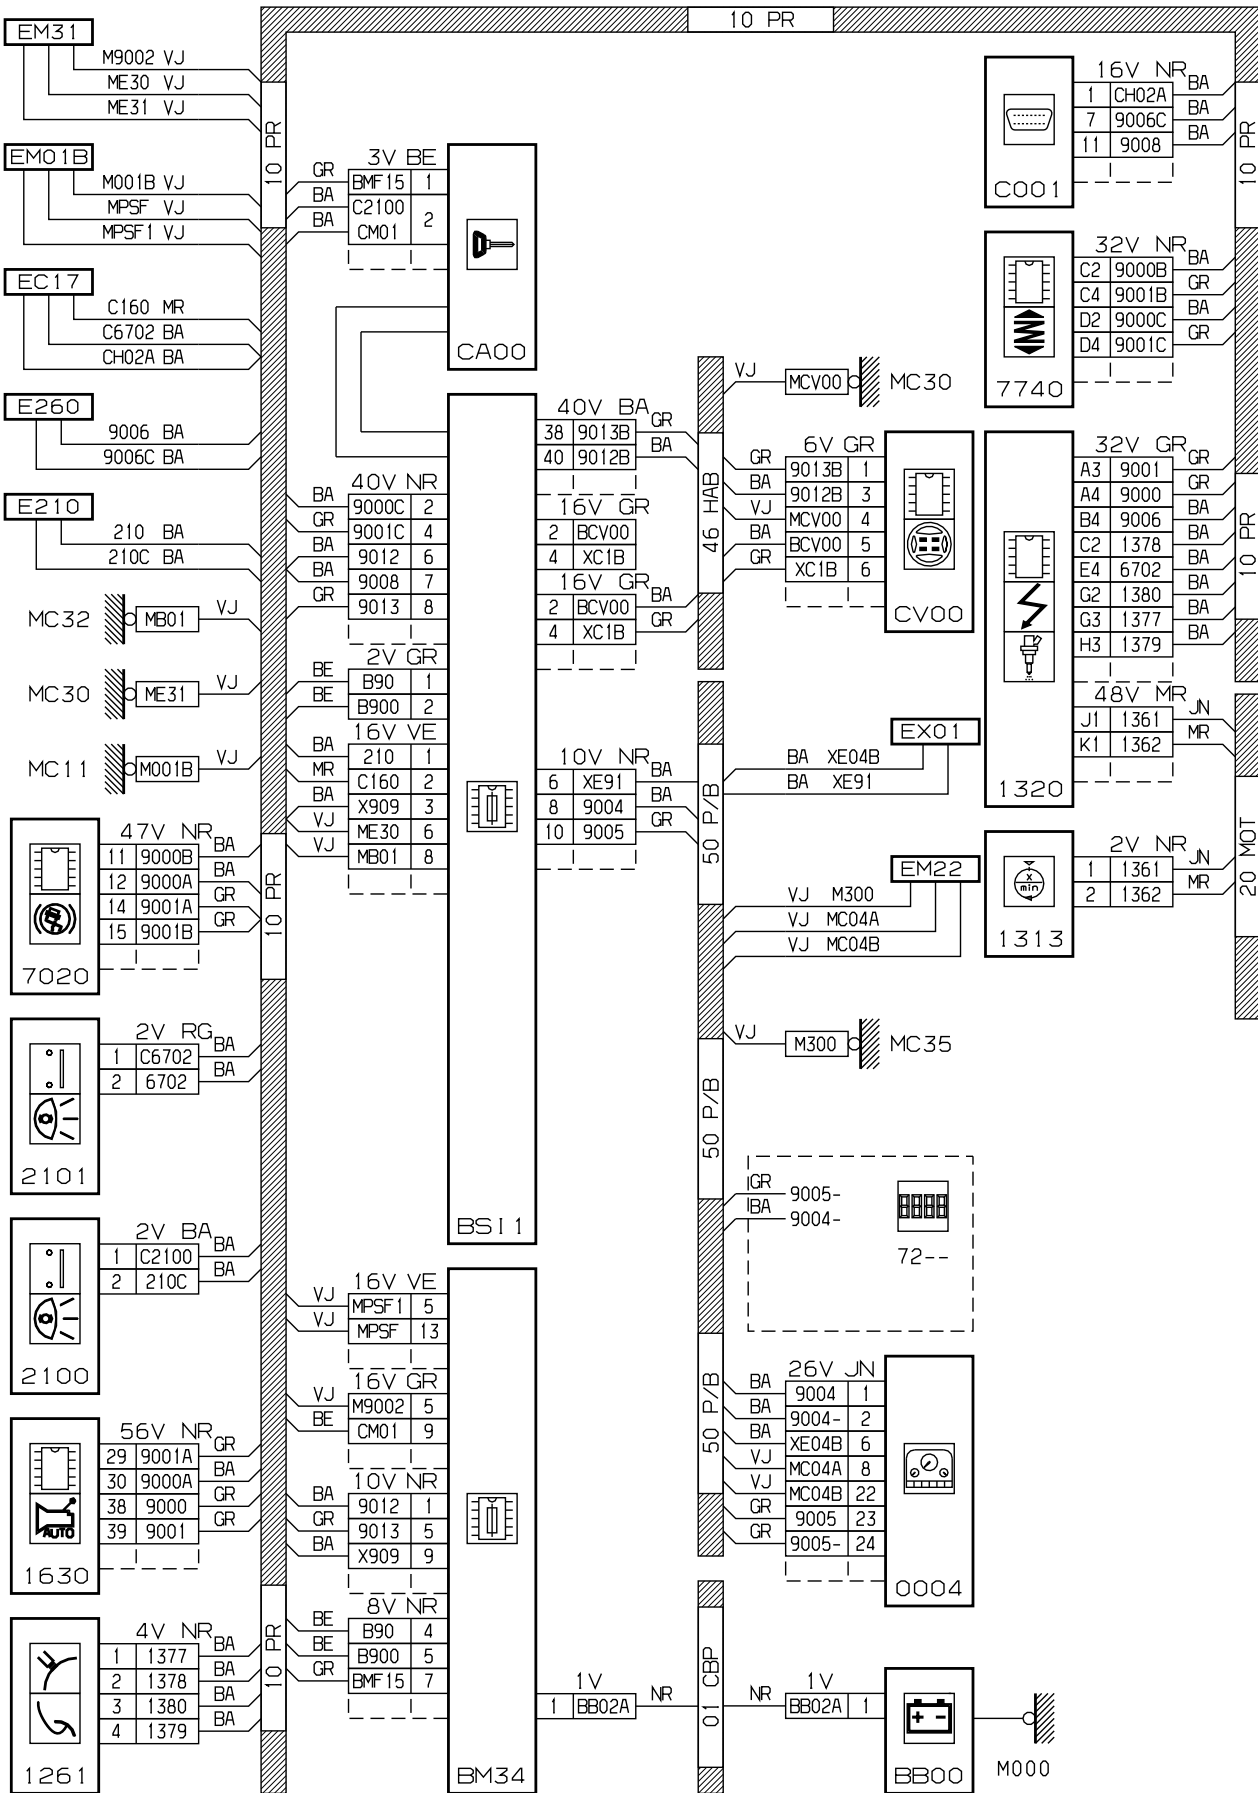

автомобиль : C5		номер VIN: VF7DCRHZE76116564 / OPR : 9055	
область	система помощи при вождении	функция	система круиз-контроля
составные части			

принцип

BS11

D3AR567R

прокладка трубопроводов (кабелей, тросов)

D3AR567G

null

D3AR567 I

собственность PSA Peugeot Citroen

28/03/2020