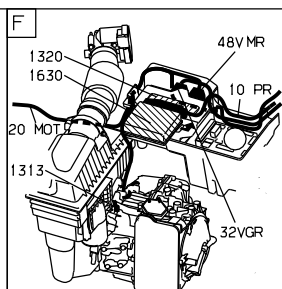

null

D3AR567 I

собственность PSA Peugeot Citroen

28/03/2020