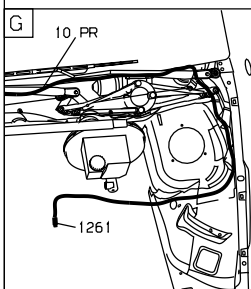

null

D3AR567 I

собственность PSA Peugeot Citroen

28/03/2020