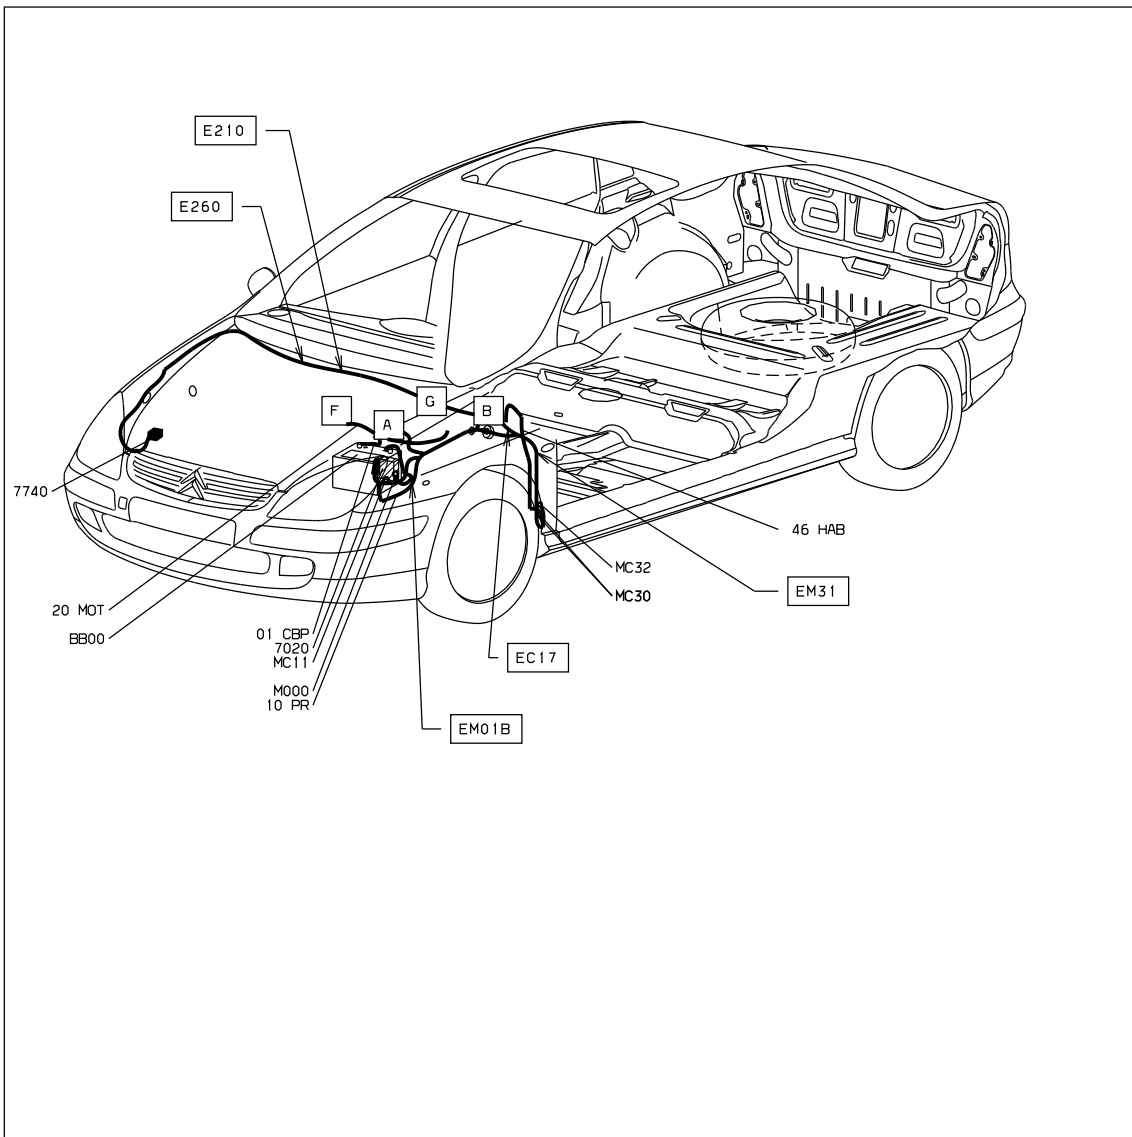

null

D3AR567 I

собственность PSA Peugeot Citroen

28/03/2020