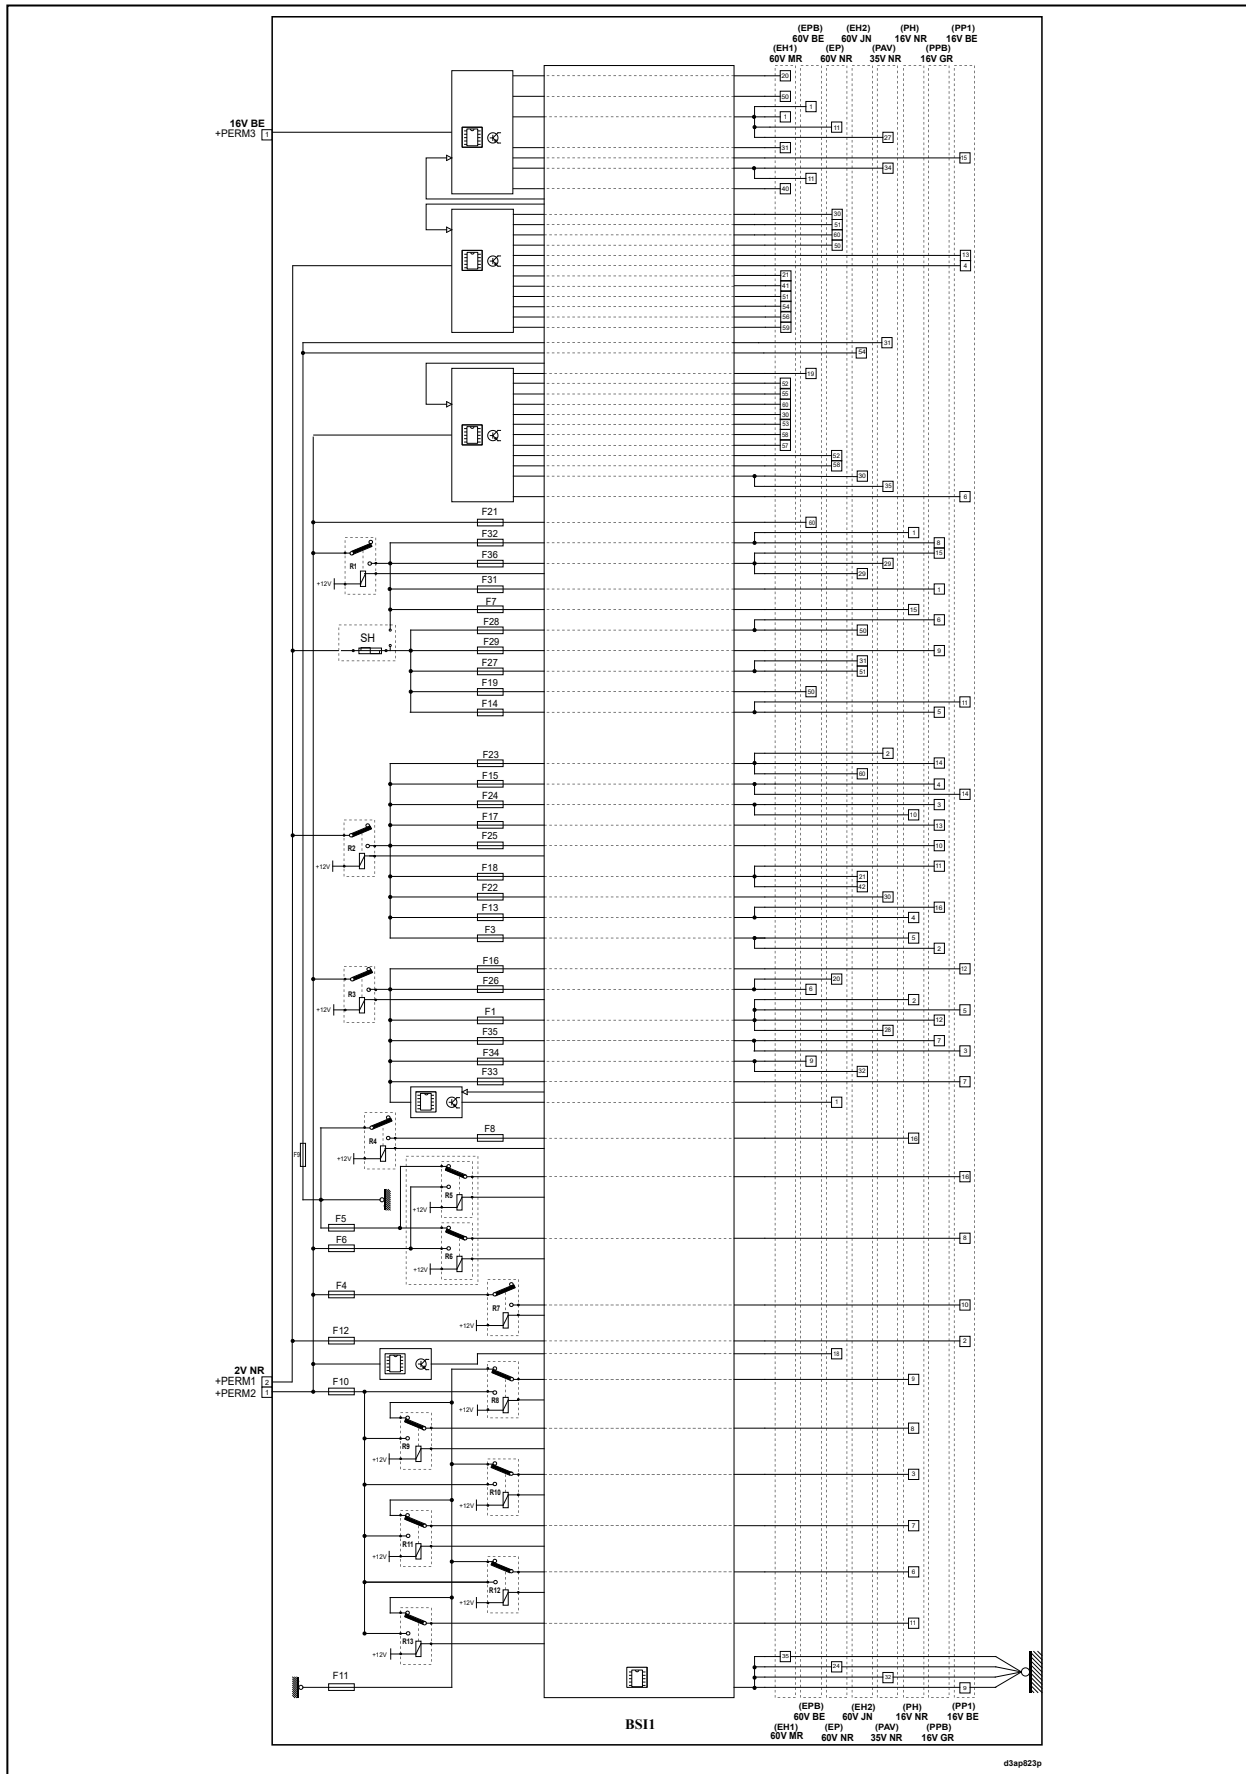

автомобиль : C4 PICASSO / C4 SPACETOURER (B78)		номер VIN: VF73ABHZTHJ523047 / OPR : 14687	
область	Общие сведения (характеристики)	функция	назначение предохранителей BS11
составные части			
B78MVBS101		НАЗНАЧЕНИЕ ПРЕДОХРАНИТЕЛЕЙ BS11	

Рис. d3ap823p

d3ap824p

Рис. d3ap824p

назначение предохранителей BSI1			
предохранитель	A	питание	назначение
F3	5 A	+ CAN	Коммутационный блок прицепа/жилого прицепа
F6	20 A	+ BAT	насос заднего стеклоомывателя
F7	10 A	+ ACC	Гнездо 12 В
F8	20 A	+ BAT	стеклоочиститель заднего стекла