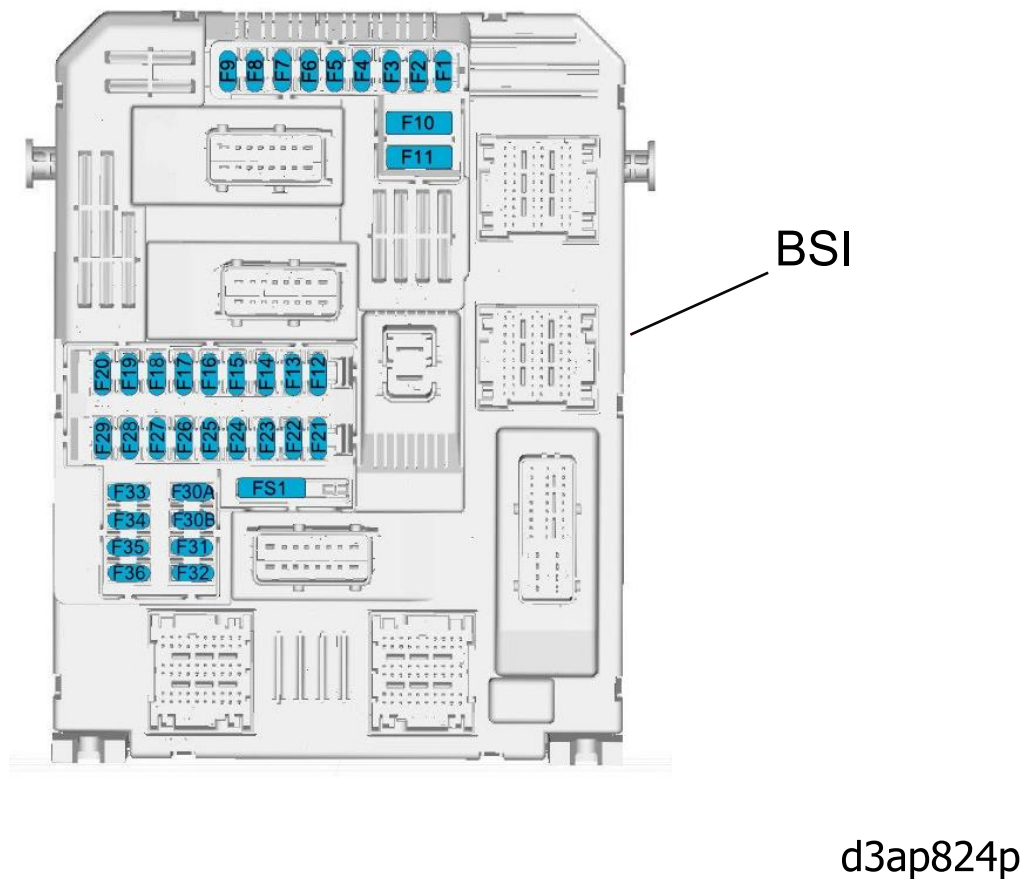

автомобиль : C4 PICASSO / C4 SPACETOURER (B78)		номер VIN: VF73ABHZTHJ523047 / OPR : 14687	
область	Общие сведения (характеристики)	функция	назначение предохранителей BS11
составные части			
B78MVBS101		НАЗНАЧЕНИЕ ПРЕДОХРАНИТЕЛЕЙ BS11	

Рис. d3ap823p

d3ap824p

Рис. d3ap824p

назначение предохранителей BSI1			
предохранитель	A	питание	назначение
F3	5 A	+ CAN	Коммутационный блок прицепа/жилого прицепа
F6	20 A	+ BAT	насос заднего стеклоомывателя
F7	10 A	+ ACC	Гнездо 12 В
F8	20 A	+ BAT	стеклоочиститель заднего стекла