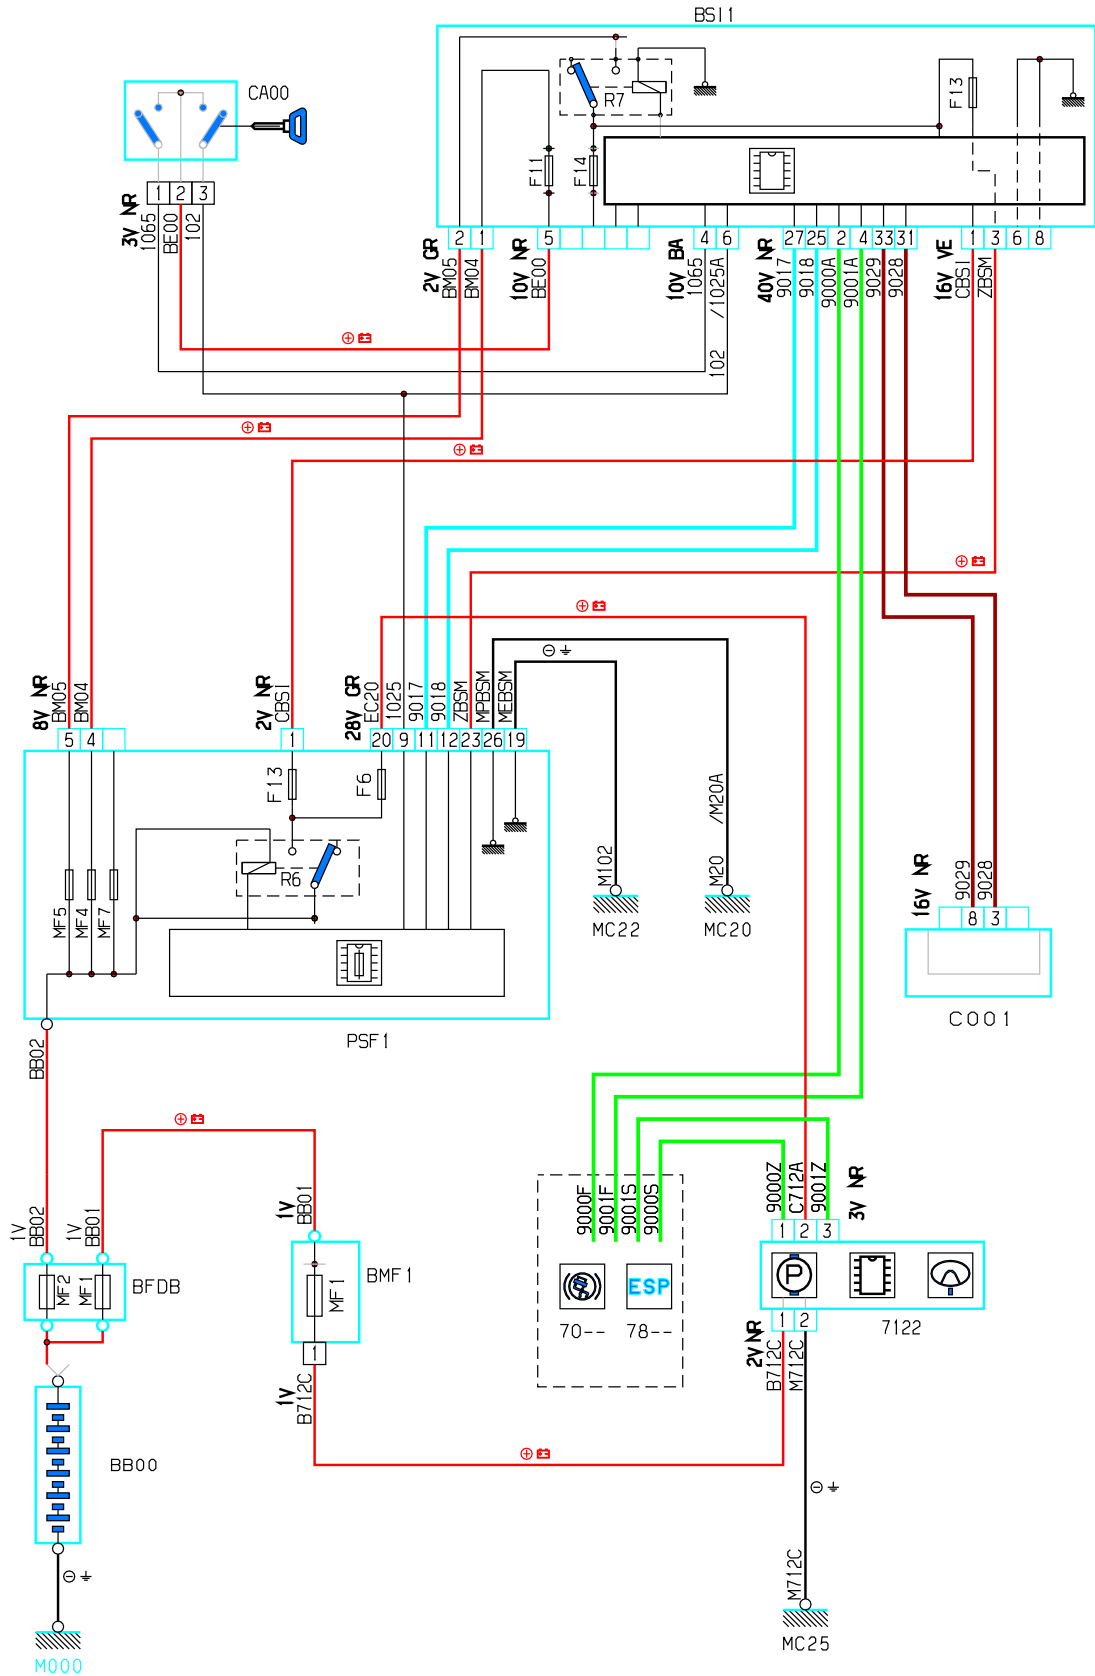

автомобиль : C8 full CAN		номер VIN: VF7EBRHKH13309443 / OPR : 10893	
область	система помощи при вождении	функция	усилитель рулевого управления
составные части			

принцип

собственность PSA Peugeot Citroen