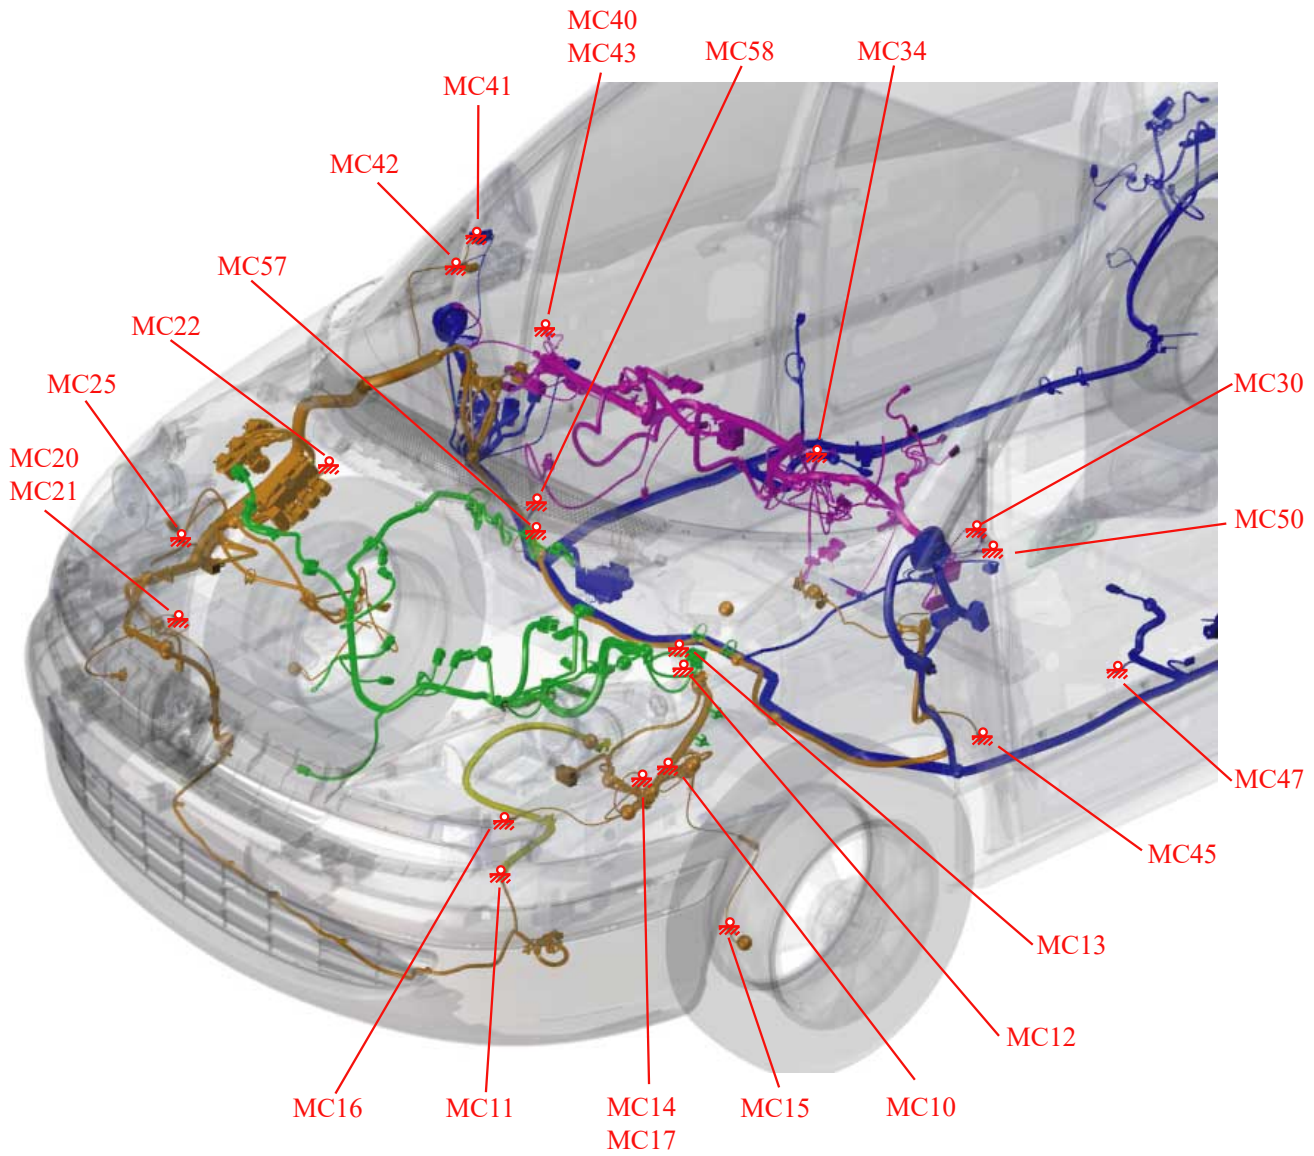

автомобиль : C8 full CAN		номер VIN: VF7EBRHKH13309443 / OPR : 10893	
область	Общие сведения (характеристики)	функция	общая схема контактов массы
составные части			

null

e7i00221