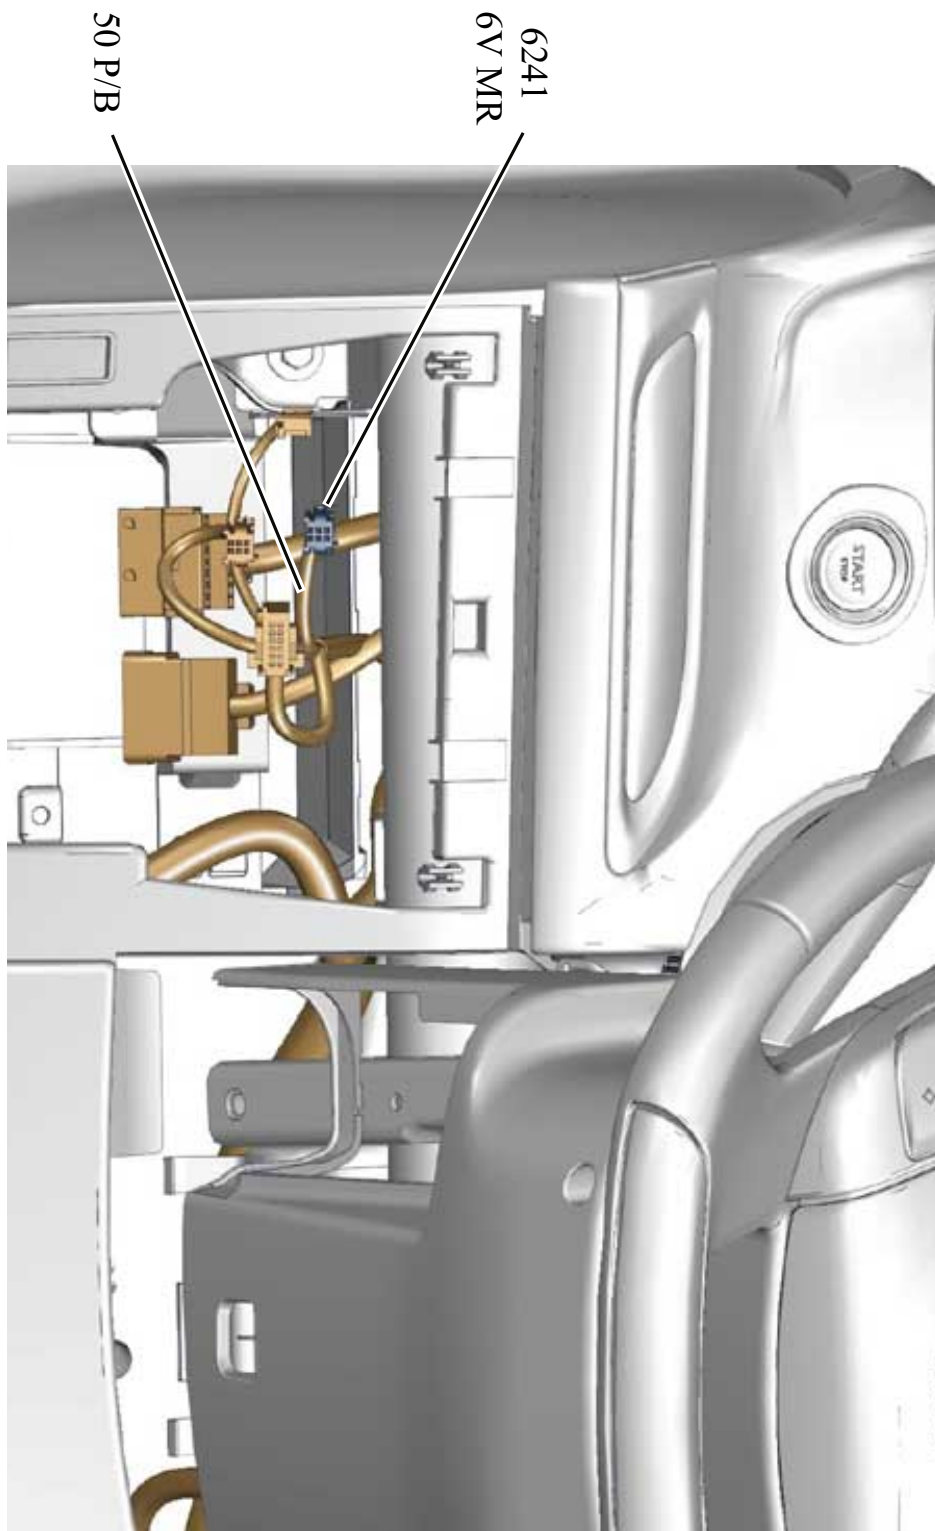

автомобиль : C4 L	номер VIN: LDCC23146D1561812 / OPR : 13361		
область	элементы защиты и двери	функция	Централизованная блокировка
составные части	6241 переключатель люка топливного бака		

null

d3czb22i

собственность PSA Peugeot Citroen

03/02/2020

код элемента	назначение	информация
6241	null	переключатель люка топливного бака